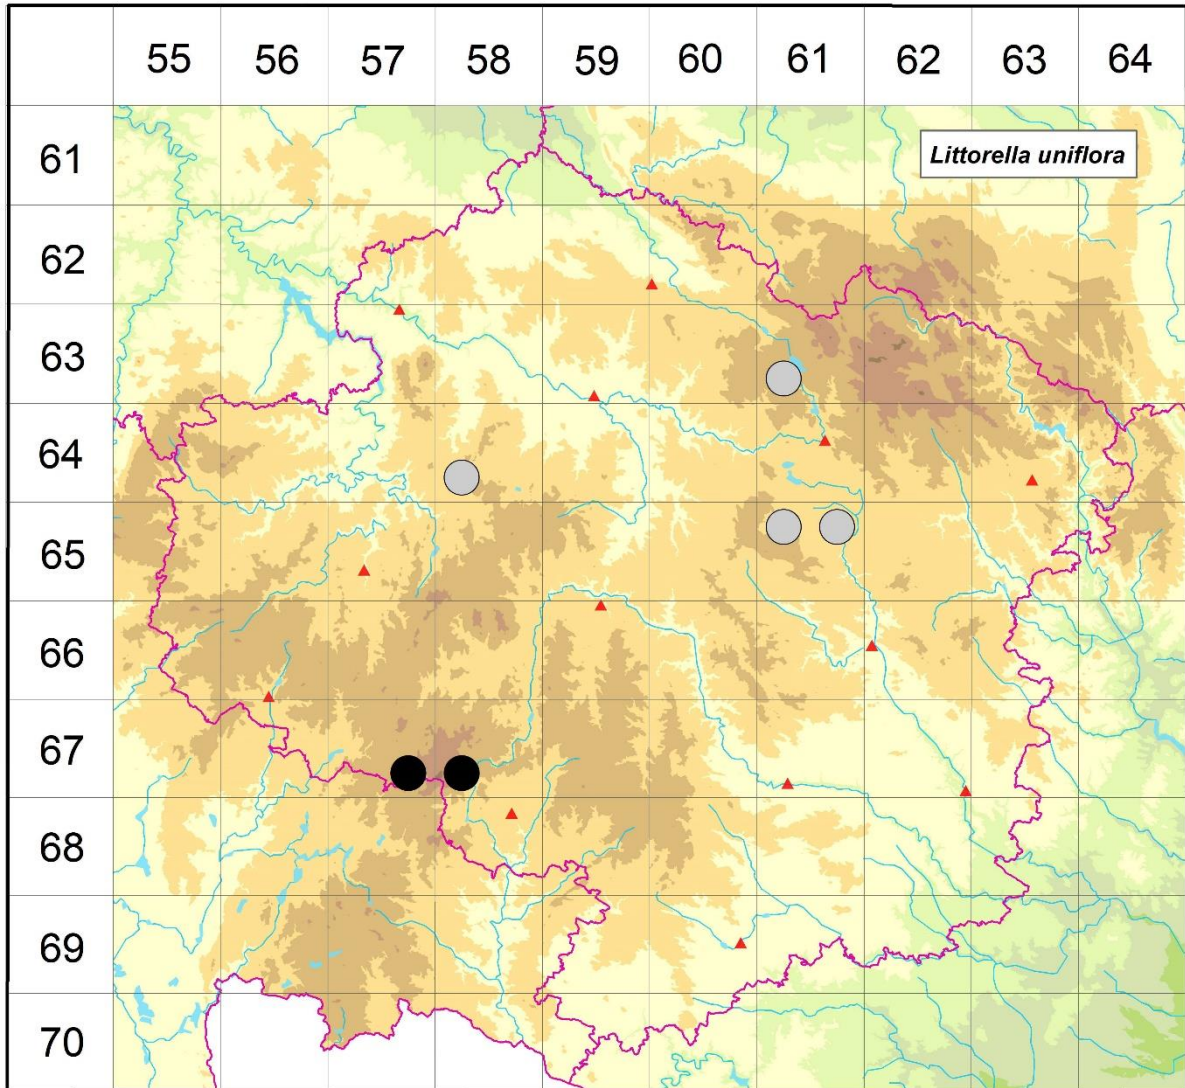

Rozšíření *Littorella uniflora* na Vysočině

Červená kniha květeny Vysočiny

Čech L., Ekrt L., Ekrtová E., Juříčka J. & Jelínková J.

Vytvořeno: 2019-07-17

- 1 = historický výskyt do r. 2000
- 2 = recentní výskyt od roku 2000 (včetně)
- 3 = nepůvodní výskyt

6361c 1 6361c (Faltys 1990)

6458c 1 Plačkov u Humpolce: Plačkovský r. (Sofron, Koblížek & Mladý 1974 in Skalický & Štech 2000)

6561a 1 Březí nad Oslavou: r. Rendlíček (Kovář in Havelka 1896) [hojně následně citováno, rybník v obou sousedních kvadrantech]

Zdrojová data:

ČNFD: Česká národní fytoecnologická databáze (spravována Ústavem botaniky a zoologie Přírodovědecké fakulty Masarykovy univerzity Brno)

NDOP: nálezová databáze ochrany přírody (spravována Agenturou ochrany přírody a krajiny ČR)