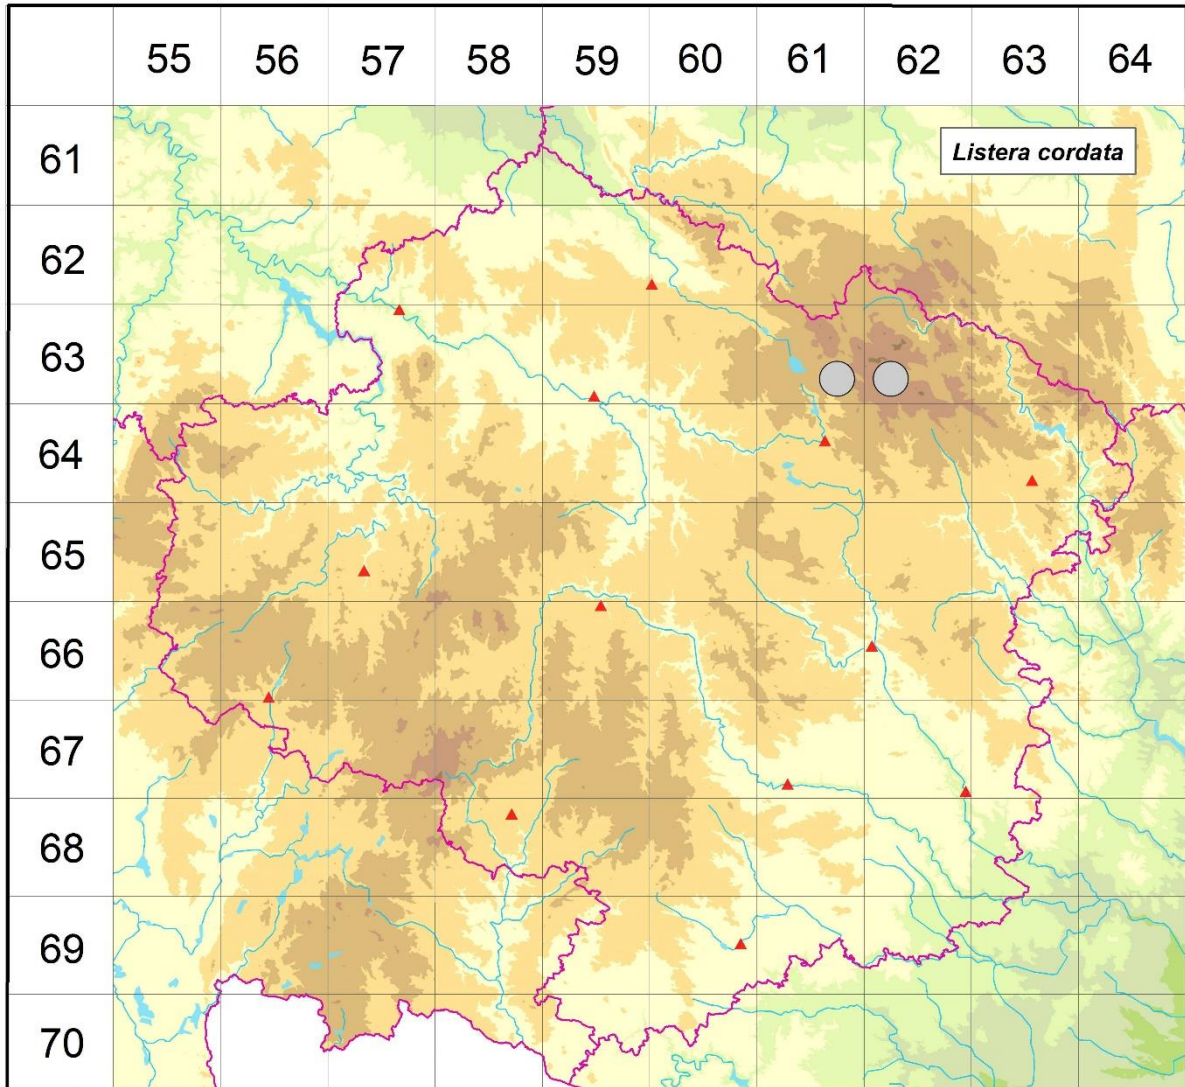

Rozšíření *Listera cordata* na Vysočině

## Červená kniha květeny Vysočiny

Čech L., Ekrt L., Ekrtová E., Juříčka J. & Jelínková J.

Vytvořeno: 2019-07-24

- 1 = historický výskyt do r. 2000
- 2 = recentní výskyt od roku 2000 (včetně)
- 3 = nepůvodní výskyt

6361d 1 v ploníku a rašelinníku z Cikháje k Fryšavě (Kovář in Domin 1924 in Šmarda 1943), Světnov (Otruba 1923 in Domin 1945)

6362c 1 v rašelinných skropinách mezi Brožovou skálou a Křivým Javorem (Kovář 1909 in Otruba 1923, in Šmarda 1938), Fryšava (Otruba 1923 in Domin 1945)

Zdrojová data:

ČNFD: Česká národní fytoocenologická databáze (spravována Ústavem botaniky a zoologie Přírodovědecké fakulty Masarykovy univerzity Brno)

NDOP: nálezová databáze ochrany přírody (spravována Agenturou ochrany přírody a krajiny ČR)