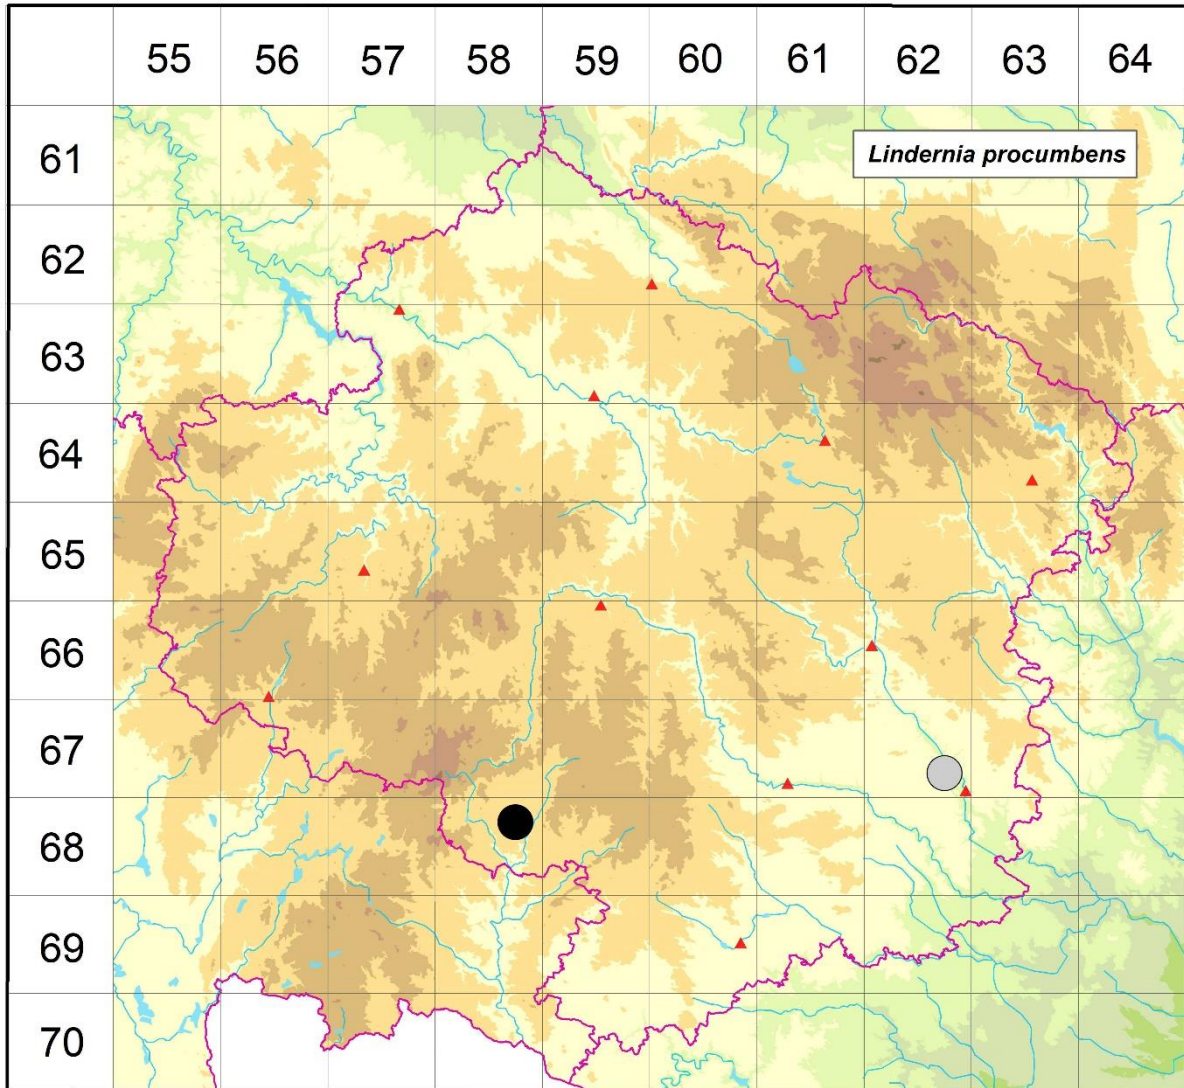

Rozšíření *Lindernia procumbens* na Vysočině

Červená kniha květeny Vysočiny

Čech L., Ekrt L., Ekrtová E., Juříčka J. & Jelínková J.

Vytvořeno: 2019-07-17

- 1 = historický výskyt do r. 2000
- 2 = recentní výskyt od roku 2000 (včetně)
- 3 = nepůvodní výskyt

6762d 1 Náměšť nad Oslavou (Šmarda 1930-1931 [non vidi])

6858b 2 Telč: sádky (Šumberová 2008 EA, Šumberová et al. 2012)

Zdrojová data:

ČNFD: Česká národní fytoecnologická databáze (spravována Ústavem botaniky a zoologie Přírodovědecké fakulty Masarykovy univerzity Brno)