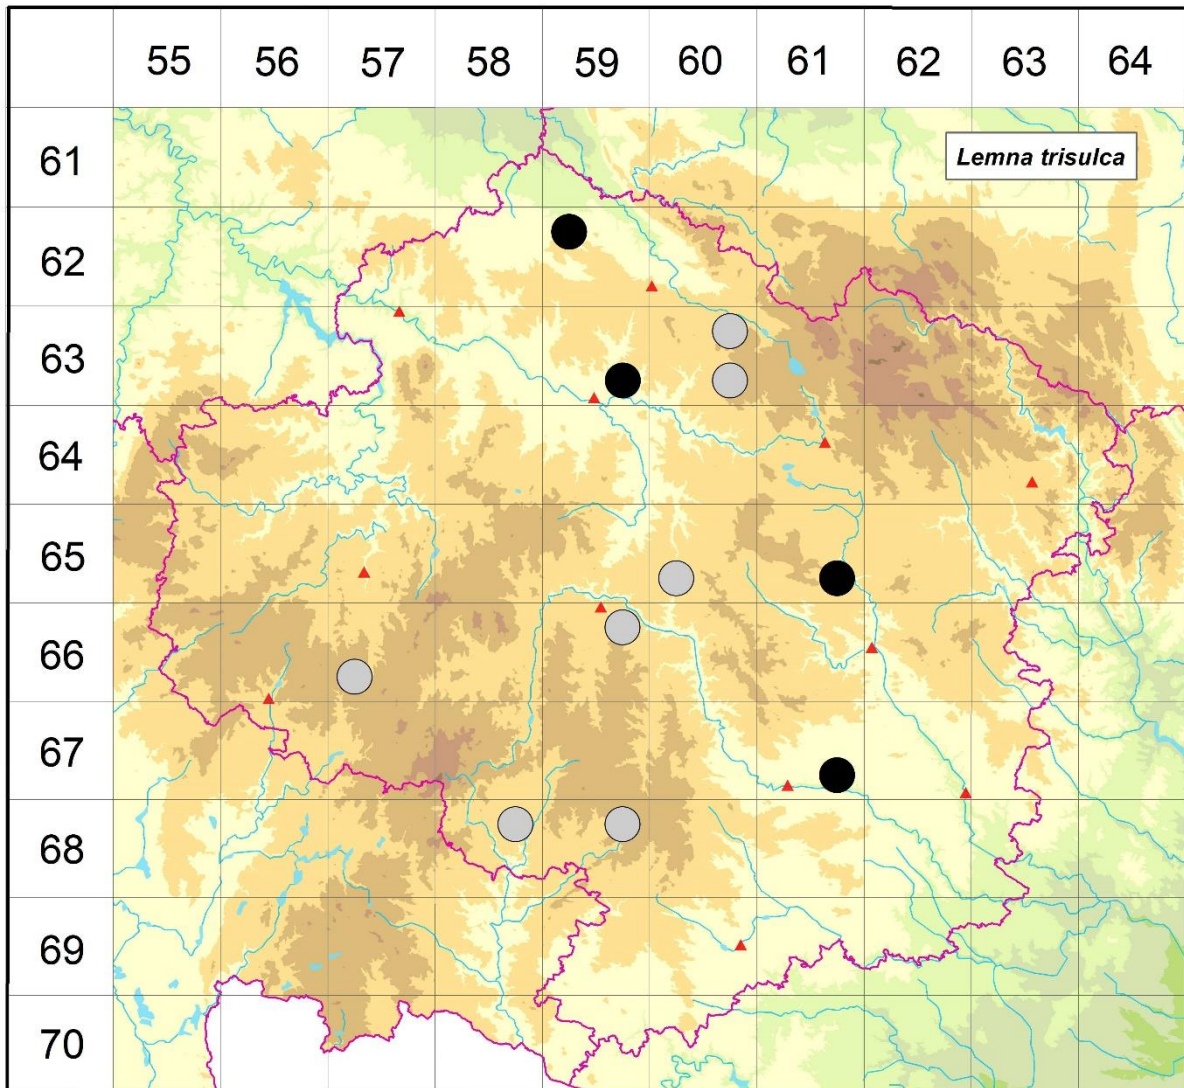

Rozšíření *Lemna trisulca* na Vysočině

Červená kniha květeny Vysočiny

Čech L., Ekrt L., Ekrtová E., Juříčka J. & Jelínková J.

Vytvořeno: 2019-07-10

- 1 = historický výskyt do r. 2000
- 2 = recentní výskyt od roku 2000 (včetně)
- 3 = nepůvodní výskyt

- 6259a 2 Hostovlice: r. SSV obce (Hrázský 2012 NDOP)
- 6359d 2 Havlíčkův Brod: tůň nad Cihlářem (not. Čech 2014, Čech 2015 herb. Čech)
- 6360b 1 Havlíčkova Borová: Podhorský r. (Faltys 1982 NDOP)
- 6360d 1 6360d (Faltys 1990)
- 6560c 1 Věžnička: rybníček v lese asi 1700 m J obce (Diener 1947 MJ)
- 6561d 2 Netín: Netínský r. (Čech 2010 herb. Čech, Šebesta 2010 NDOP)
- 6657c 1 Častrov: v tůních (Nováček 1948)
- 6659b 1 Jihlava: V Jihlávce - u Sasova (Pokorný in Oborný 1883-1886)