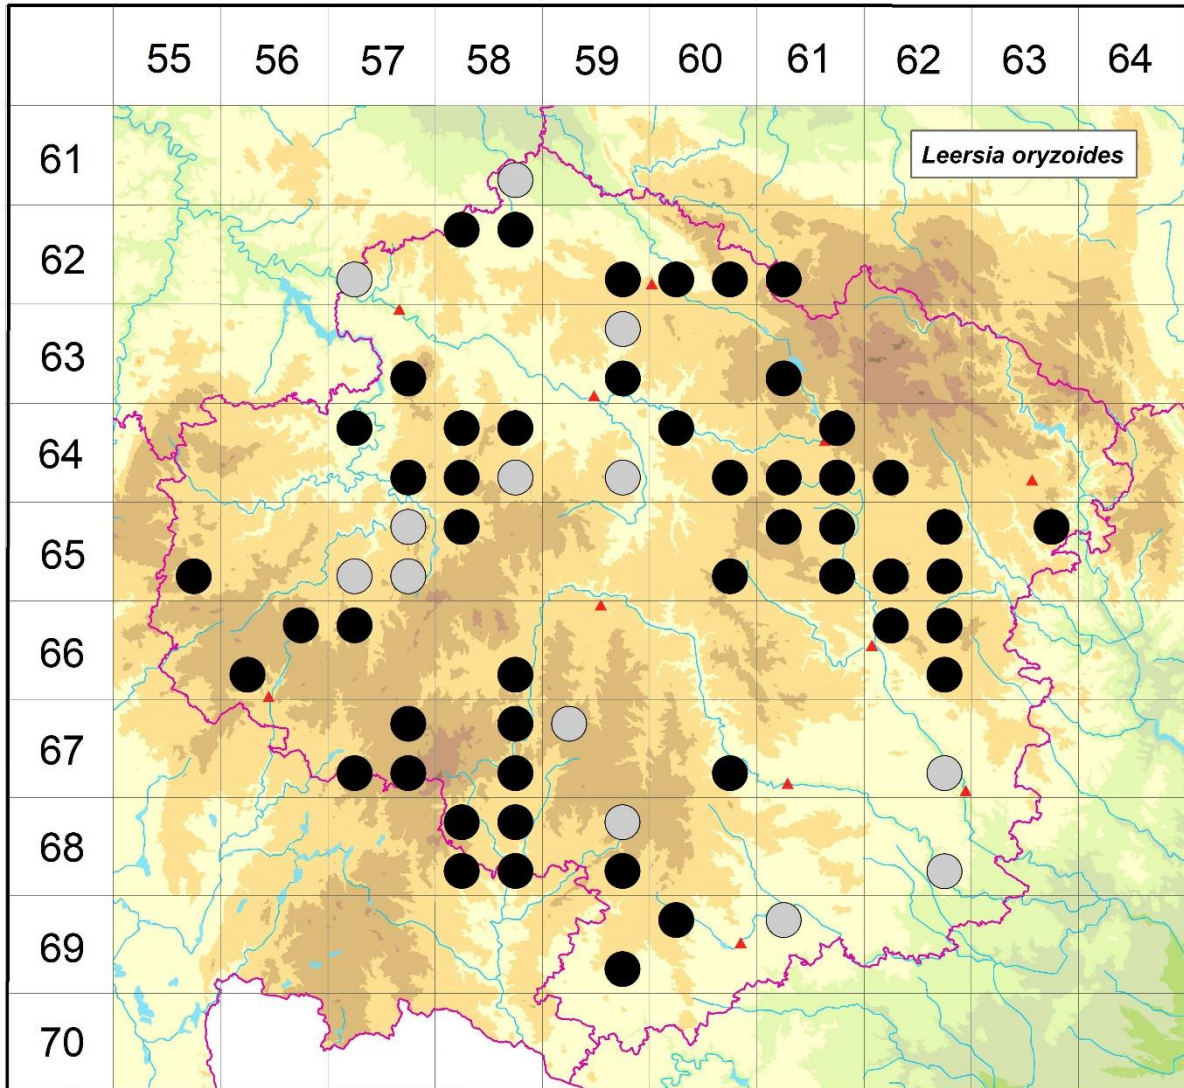

Rozšíření *Leersia oryzoides* na Vysočině

Červená kniha květeny Vysočiny

Čech L., Ekrt L., Ekrtová E., Juříčka J. & Jelínková J.

Vytvořeno: 2019-07-10

- 1 = historický výskyt do r. 2000
- 2 = recentní výskyt od roku 2000 (včetně)
- 3 = nepůvodní výskyt

- 6158d 1 Golčův Jeníkov: Plovárna (Kirchnerová & Štěpánek 1982 PR, Faltys 1988 NDOP), Podmoky: Rousínovský r. (Čech 1996 MJ, Čech 1996 in Čech 2005)
- 6257c 1 6257c (Faltys 1990)
- 6258a 2 Dobrnice: r. Markus (Čech 2011 MJ)
- 6258b 2 Habry: komplex manipulačních r. nad Haberským r. v JV části města (not. Šumberová 2010)
- 6259d 2 Chotěboř: rybníček u Muňovy hájovny (Čech 2006 MJ)

Zdrojová data:

ČNFD: Česká národní fytoecnologická databáze (spravována Ústavem botaniky a zoologie Přírodovědecké fakulty Masarykovy univerzity Brno)

NDOP: nálezová databáze ochrany přírody (spravována Agenturou ochrany přírody a krajiny ČR)