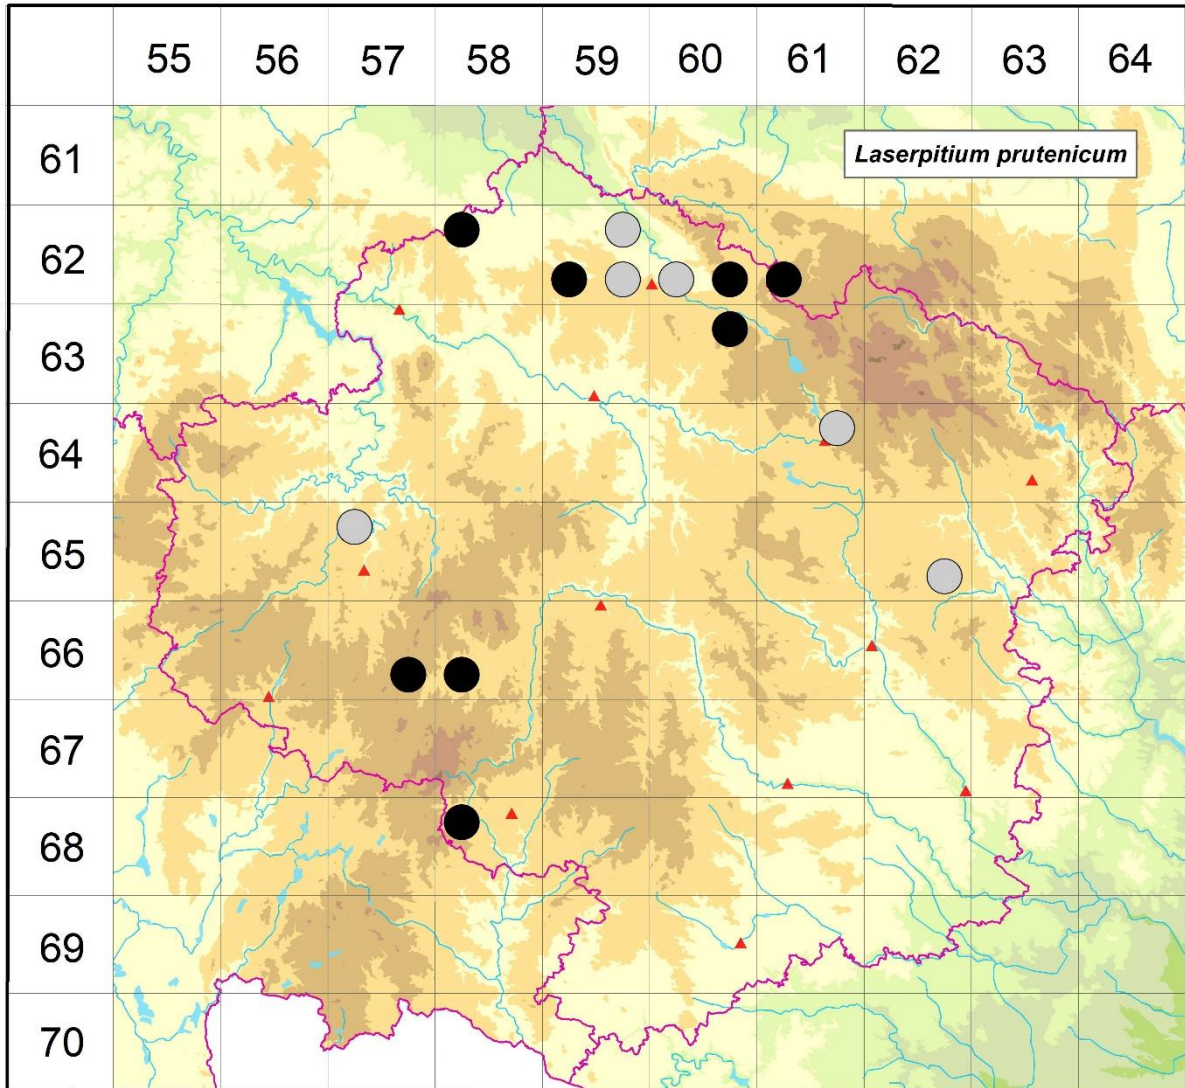

Rozšíření *Laserpitium prutenicum* na Vysočině

Červená kniha květeny Vysočiny

Čech L., Ekrt L., Ekrtová E., Juříčka J. & Jelínková J.

Vytvořeno: 2019-07-10

- 1 = historický výskyt do r. 2000
- 2 = recentní výskyt od roku 2000 (včetně)
- 3 = nepůvodní výskyt

- 6258a 2 Dobrnice: Hroznětínská louka (Čech 1994 herb. Čech, Čech 1994a, Houzarová in Macháček & Houzarová 2010, not. Čech 2012)
- 6259b 1 6259b (Faltys 1990)
- 6259c 2 Jiříkov: U posedu (Čech 1995 herb. Čech, not. Čech 2012), PR Havranka (Čech 1995 MJ, Čech 1999, Havlová 2002 ČNFD, Lysák 2007 in Veleba 2010, Čech & Komárek 2009 NDOP, Veleba 2010, Gerža 2011 NDOP), Vepříkov: Ve vrbíčkách (not. Čech 1995)
- 6259d 1 Nejepín: r. Stínka (Faltys 1990 in Skalický 1990 NDOP, Čech 1996 MJ), louka u Klouzov (Čech 1996 herb. Čech)
- 6260c 1 6260c (Faltys 1990)

Zdrojová data:

ČNFD: Česká národní fytoecnologická databáze (spravována Ústavem botaniky a zoologie Přírodovědecké fakulty Masarykovy univerzity Brno)

NDOP: nálezová databáze ochrany přírody (spravována Agenturou ochrany přírody a krajiny ČR)