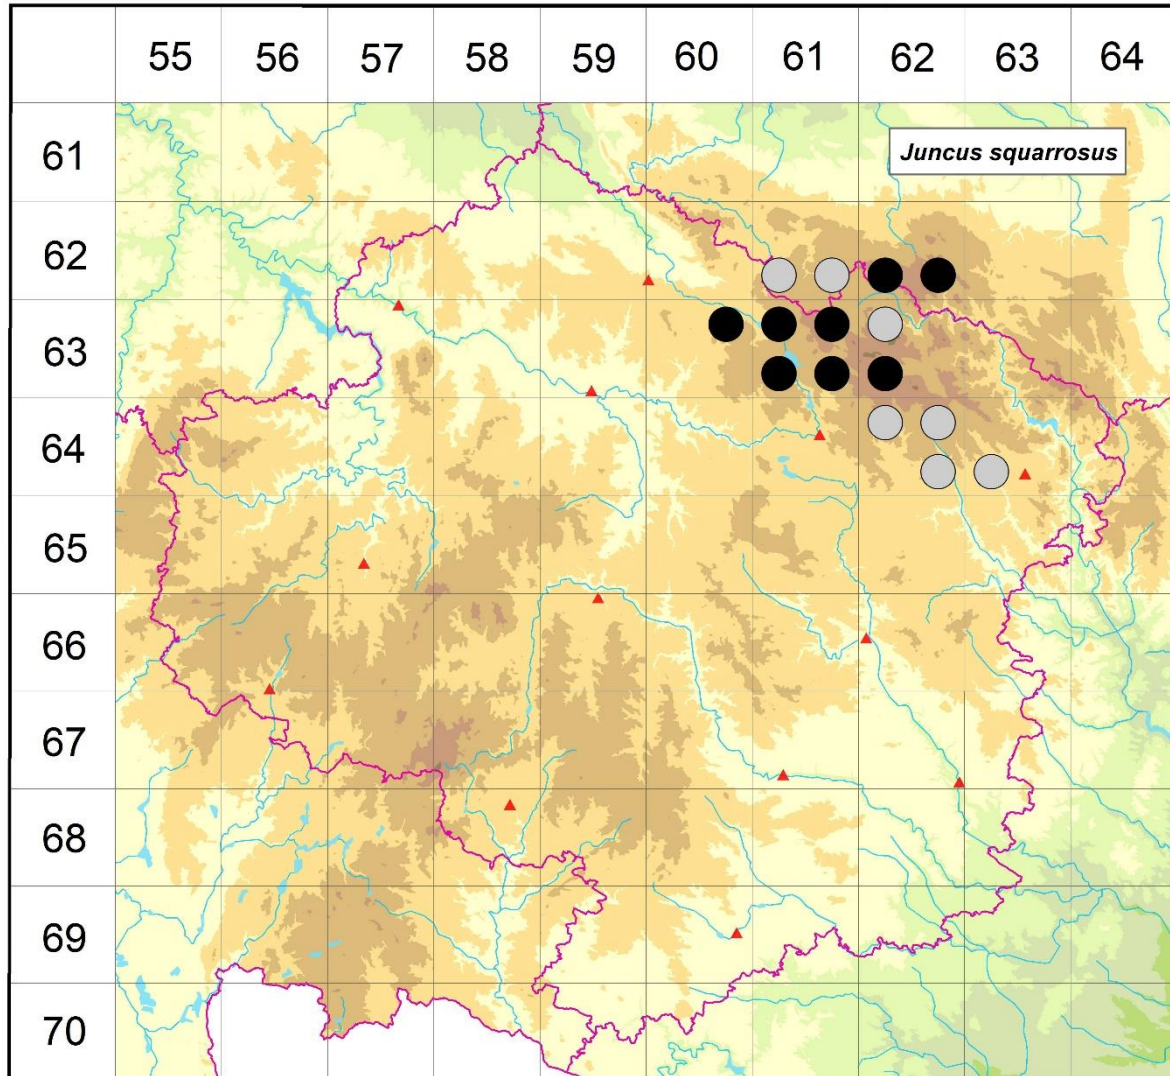

Rozšíření *Juncus squarrosus* na Vysočině
Červená kniha květeny Vysočiny
 Čech L., Ekrt L., Ekrtová E., Juříčka J. & Jelínková J.

Vytvořeno: 2019-12-06

- 1 = historický výskyt do r. 2000
- 2 = recentní výskyt od roku 2000 (včetně)
- 3 = nepůvodní výskyt

- 6261c 1 Zalíbené: řada údajů J obce, např. rašeliniště Na Velkém Černém (Hendrych 1951, Faltys 1986 NDOP, Bureš 1990 in FK Hlinsko in NDOP)
- 6261d 1 Filipov: u J a JV okraje obce (Bureš 1986 in Hadač et al. 1994, Bureš 1988 MJ), Herálec: u r. Šantrůček u samoty Kuchyně (Hendrych 1951), Vortová: poblíž hostince Vítan na J okraji obce (Bureš 1989 MJ)
- 6262c 2 Chlumětín: rašeliniště JV obce (Faltys 1984 NDOP), Moravská Svratka: nedaleko úpravny vody J obce (Gutzerová 2012 NDOP); Svratouch: pod Ondrovou loukou (not. Čech 2018)
- 6262d 2 Pustá Rybná: PR Damašek (Gutzerová 2012 NDOP), SZ Blatinského kopce (Gutzerová 2012 NDOP)
- 6360b 2 Sobiňov: PR Niva Doubravy (Dvořáčková 2002 MJ, Čech 2003 herb. Čech, Peterka 2014)

Zdrojová data:

ČNFD: Česká národní fytoocenologická databáze (spravována Ústavem botaniky a zoologie Přírodovědecké fakulty Masarykovy univerzity Brno)

NDOP: nálezová databáze ochrany přírody (spravována Agenturou ochrany přírody a krajiny ČR)