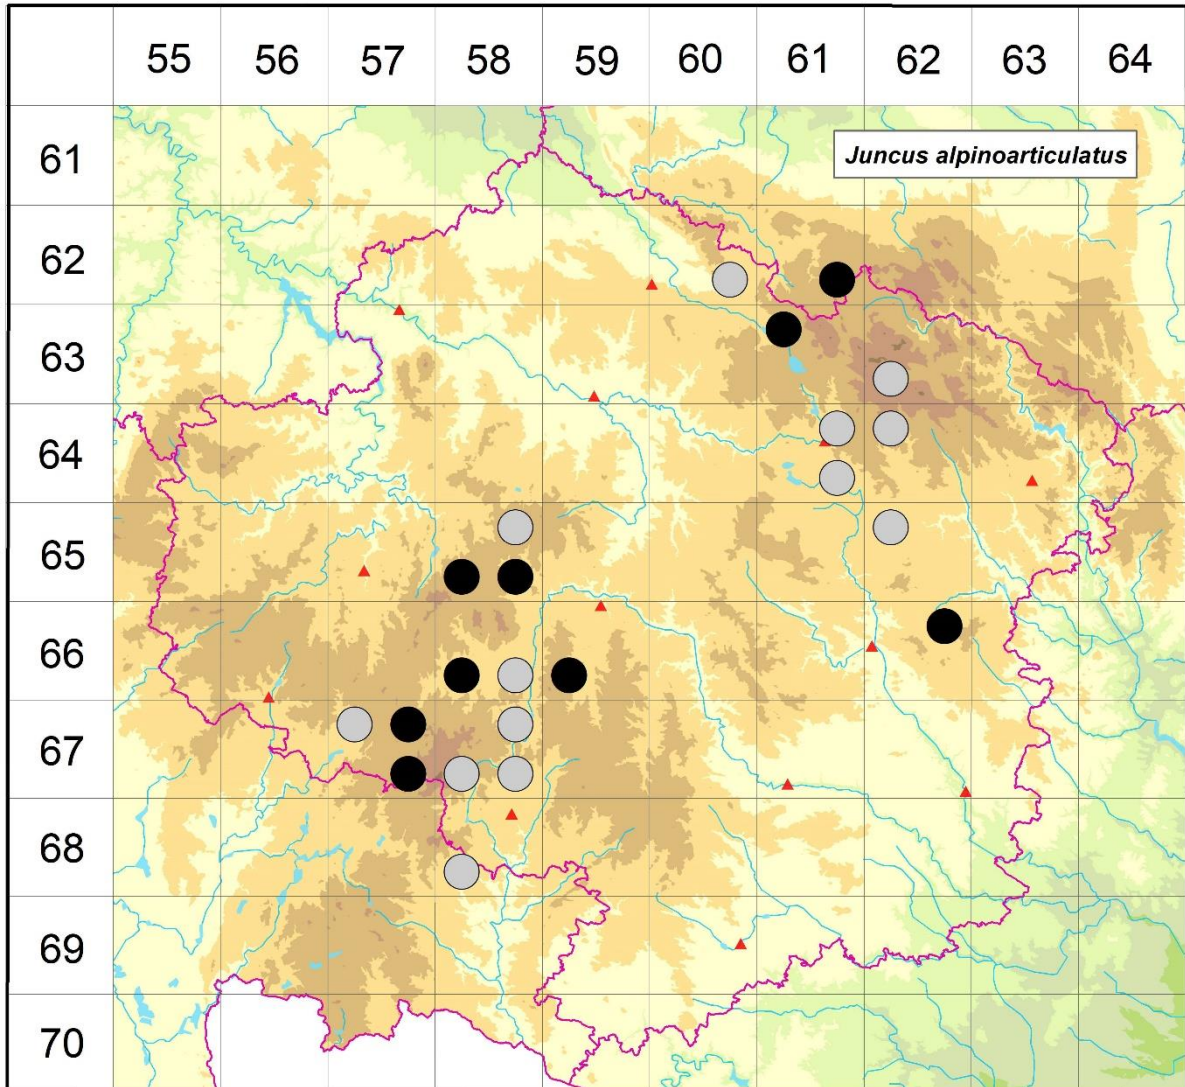

Rozšíření *Juncus alpinoarticulatus* na Vysočině

Červená kniha květeny Vysočiny

Čech L., Ekrt L., Ekrtová E., Juříčka J. & Jelínková J.

Vytvořeno: 2019-07-10

- 1 = historický výskyt do r. 2000
- 2 = recentní výskyt od roku 2000 (včetně)
- 3 = nepůvodní výskyt

- 6260d 1 Podmoklany: PR Zlatá louka (Řepka, Faltysová 1990 in FK Hlinsko NDOP)
- 6261d 2 Vortová: PR Zlámanec (Štechová & Štech 2009, Čech 2012 herb. Čech - rev. Kirschner, Juříčka et al. 2014), PP Návesník (Peterka 2013)
- 6361a 2 Hluboká: PR Řeka (Faltys 1990 NDOP, Lysák 2001 NDOP, Juříčka 2008 MJ)
- 6362c 1 Sklené (Havelka 1896)
- 6461b 1 Žďár na Sázavou: u Krčálova r. (Havelka 1896, Šmarda 1943b)
- 6461d 1 Vatín: u Vetelských rybníků až k Březí (Havelka 1896)
- 6462a 1 Nové Město na Moravě: u Ochozy (Havelka 1986)
- 6558b 1 Skorkov: rašelinné louky 0,6 km J obce (Rybníček 1974)