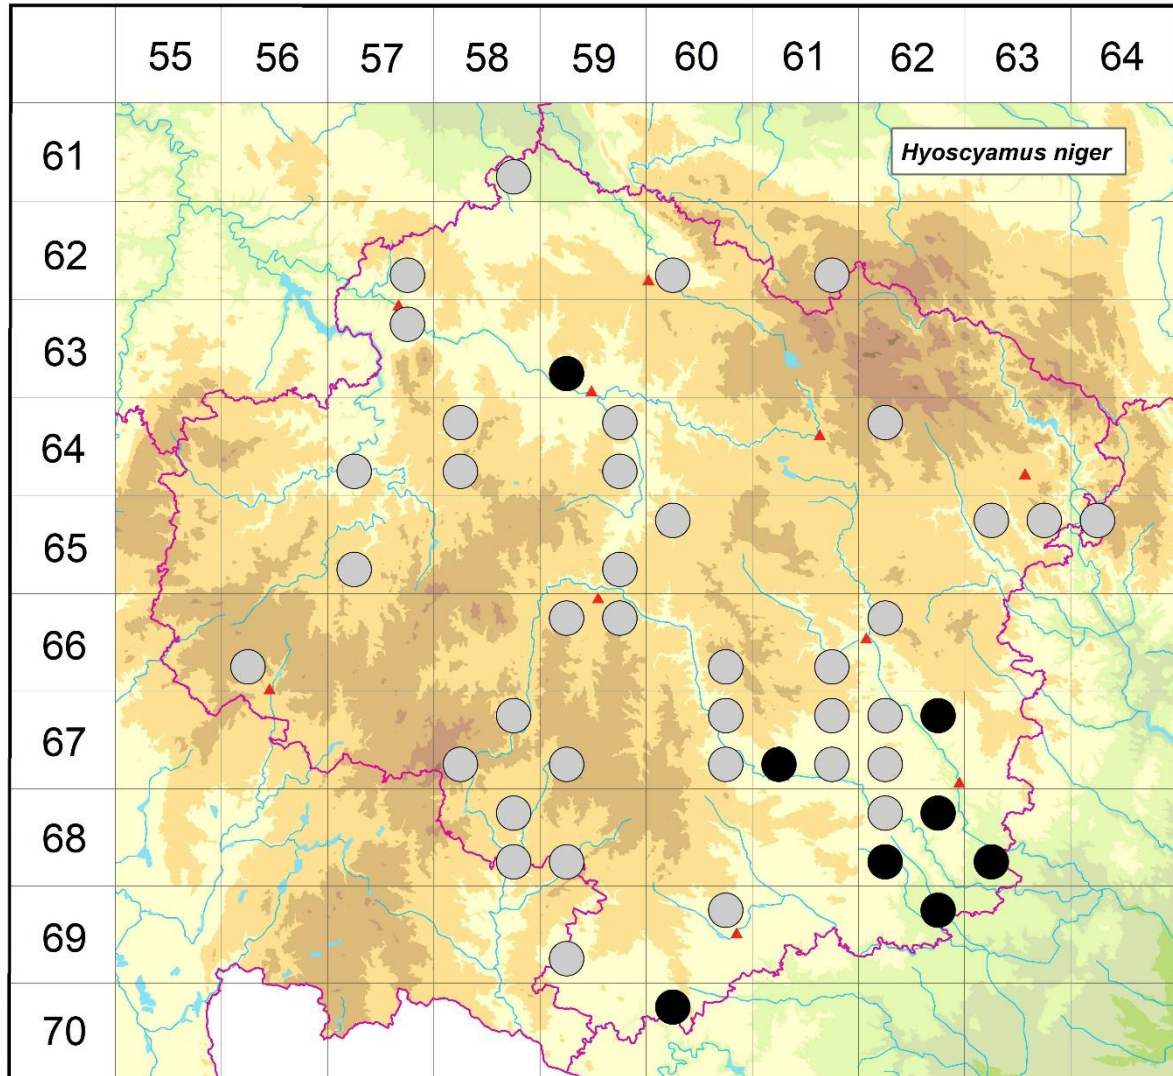

Rozšíření *Hyoscyamus niger* na Vysočině

Červená kniha květeny Vysočiny

Čech L., Ekrt L., Ekrtová E., Juříčka J. & Jelínková J.

Vytvořeno: 2019-12-06

- 1 = historický výskyt do r. 2000
- 2 = recentní výskyt od roku 2000 (včetně)
- 3 = nepůvodní výskyt

- 6158d 1 Stupárovice: S obce (not. Čechová 1992)
- 6257d 1 6257d (Faltys 1990)
- 6260c 1 Bílek: 1 km SV obce (Jirásek 1993 in Jirásek 1995)
- 6261d 1 Kameničky: poblíž silnice do Chlumětína, 1 km V obce (Bureš 1984 MJ)
- 6357b 1 6357b (Faltys 1990)
- 6359c 2 Havlíčkův Brod: u hřiště (Čech 2015 herb. Čech)
- 6457c 1 Červená Řečice: při cestě na Skalkův mlýn (Jiřík 1958 in Houfek 1968), Želiv (Letáček in Čábera 1969b)
- 6458a 1 Čejov: při silnici do Kežlice, S obce (Čábera 1966 MJ)
- 6458c 1 Humpolec: na cihelně, kompost p. Husáka ve městě (Čábera 1969b)

7060a 2 Hornice: 250 m V obce, nad rybníkem a jeho přítokem (Houzarová & Jelínková 2004 ZMT)

Zdrojová data:

ČNFD: Česká národní fytoocenologická databáze (spravována Ústavem botaniky a zoologie Přírodovědecké fakulty Masarykovy univerzity Brno)