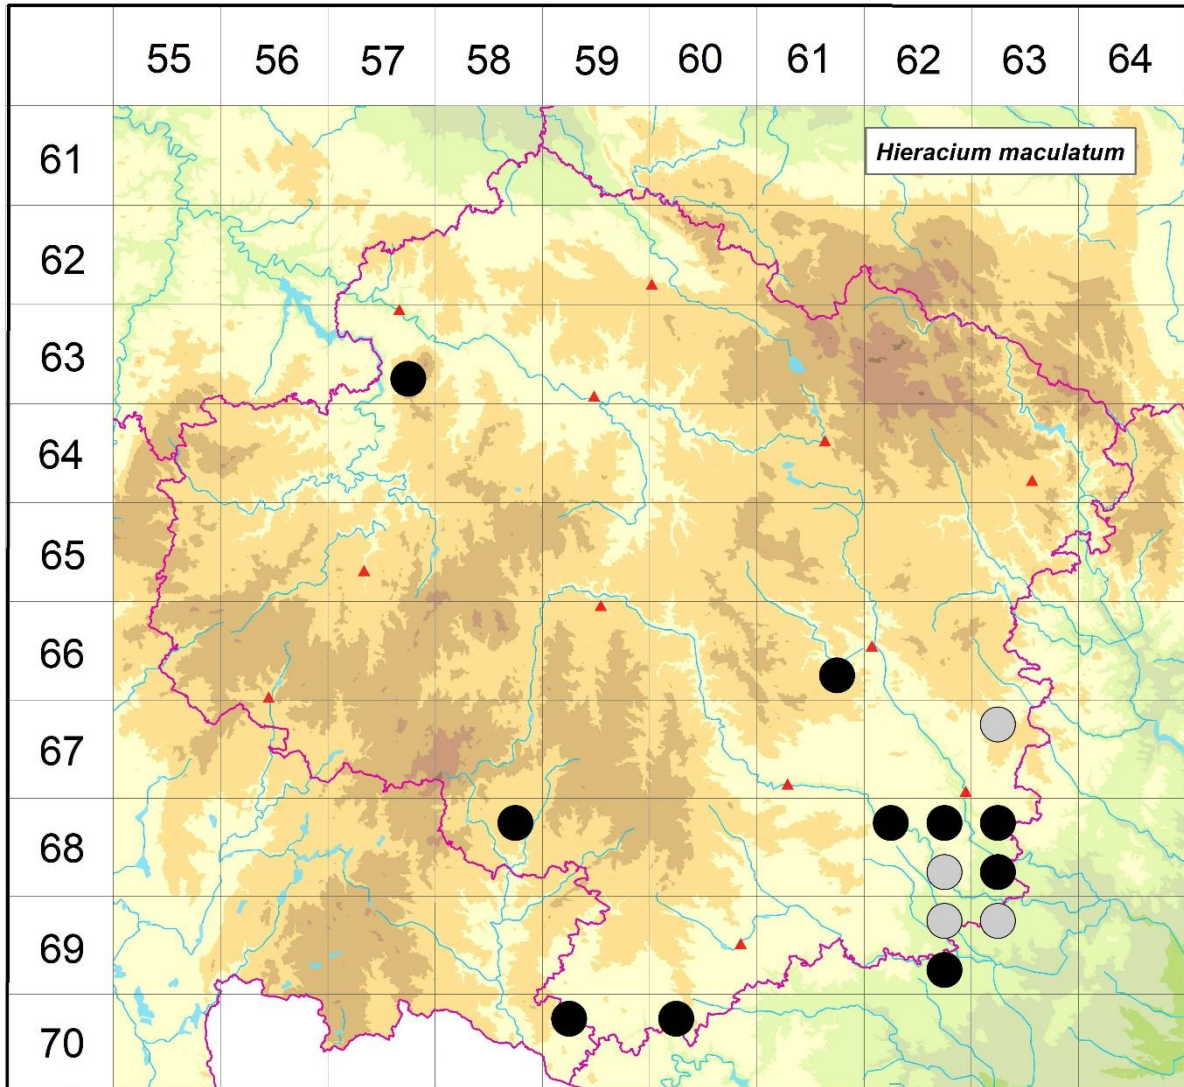

Rozšíření *Hieracium maculatum* na Vysočině

Červená kniha květeny Vysočiny

Čech L., Ekrt L., Ekrtová E., Juříčka J. & Jelínková J.

Vytvořeno: 2019-07-24

- 1 = historický výskyt do r. 2000
- 2 = recentní výskyt od roku 2000 (včetně)
- 3 = nepůvodní výskyt

1. 6357d 2 Rejčkov: mez u cesty, 0,4 km ZJZ zastávky v obci (Vinklář 2014 BRNU)
2. 6661d 2 Velké Meziříčí: nad Balinkou (Filippov 2014 NDOP)
3. 6763a 1 Velká Bíteš: Rajhradský r., na V břehu, 0,9 km JZ kostela v obci (Řepka 1995 ZMT)
4. 6858b 2 Dyjice: nad Dyjí (Hofhanzlová 2004 NDOP, Ekrt 2013 MJ, Ekrt 2013 NDOP), Telč: 2,7 km JV centra obce, cca 750 m ZJZ centra obce Dyjice (Ekrt 2013 MJ), 2,7 km JV centra obce, asi 800 m JZ kapličky v centru obce Dyjice, v lese na P břehu Mor. Dyje (Hofhanzlová 2004 MJ)
5. 6862a 2 Koněšín: J obce (Řepka 1993 in Koblížek et al. 1998), Plešice: Staré duby (Ekrtová & Ekrt 2015b)