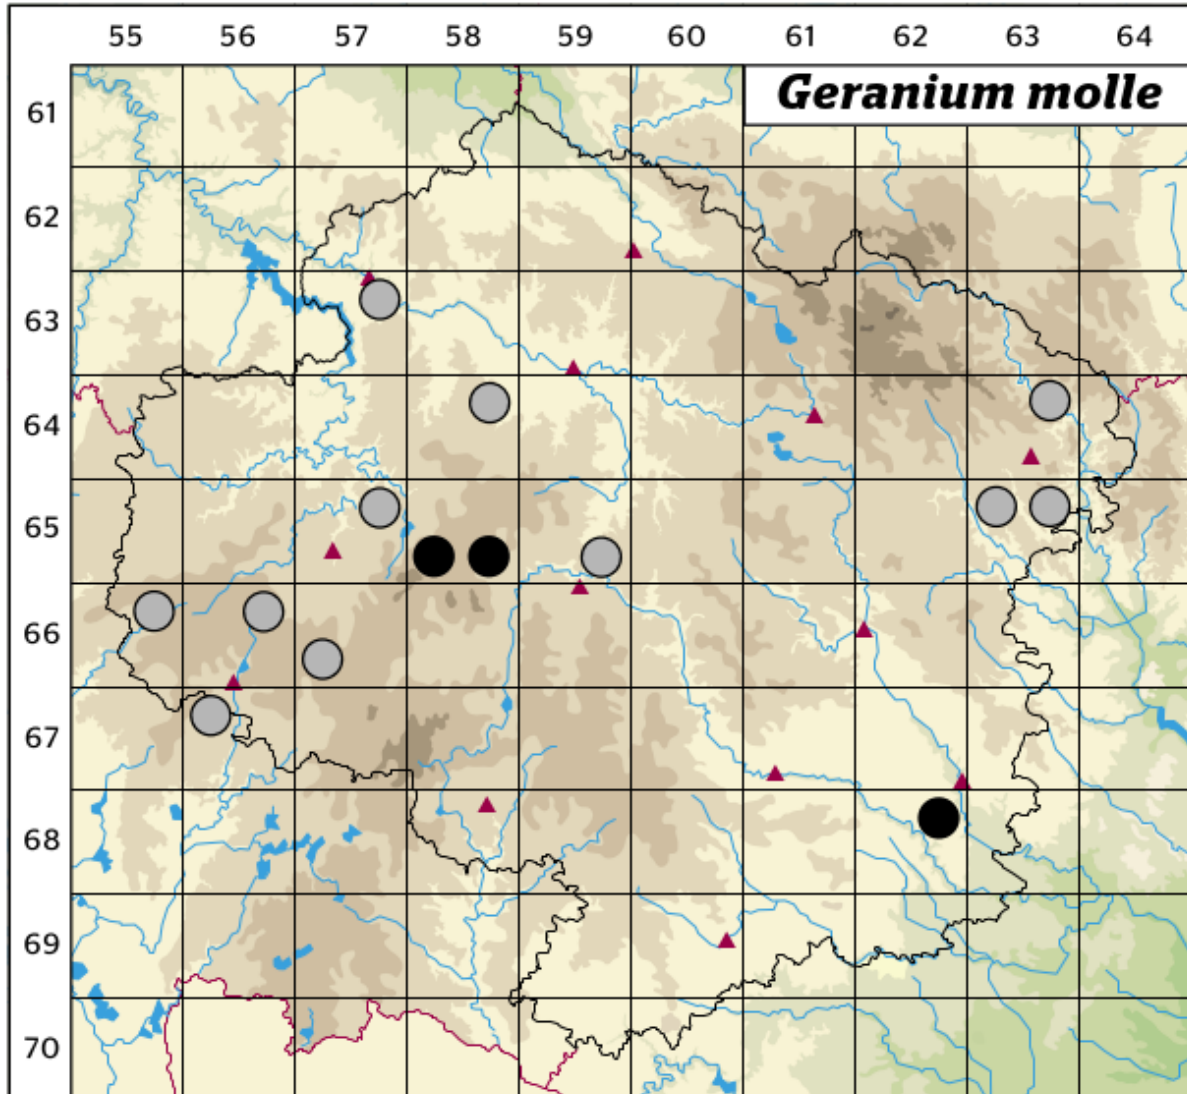

Rozšíření *Geranium molle* na Vysočině

Červená kniha květeny Vysočiny

Čech L., Ekrt L., Ekrtová E., Juříčka J. & Jelínková J.

Vytvořeno: 2021-06-23

- 1 = historický výskyt do r. 2000
- 2 = recentní výskyt od roku 2000 (včetně)
- 3 = nepůvodní výskyt

- 6357b 1 Ledeč nad Sázavou (Dědeček in Čábera 1969)
- 6458b 1 Věž: sady ve vsi (Bezděk in Čábera 1969)
- 6463b 1 Vítouchov: u silnice na půli cesty mezi obcí a Ždánicemi (Čáp 1981 NDOP)
- 6557b 1 Velký Rybník: nedaleko mostu přes Želivku S od obce (Čábera 1961 MJ)
- 6558c 2 Jankov: při polní cestě ca 550 m VJV obce (Štech 2005 CBFS, Štech 2005 in Čech et al. 2006), Vyskytná: Jankov: okraj pole asi 0,5 km V od obce (Koutecký 2005 ND jčp ČBS)
- 6568d 2 Ježená (not. J. Komárek 2020)
- 6559d 1 Jihlava: u nádržek na ryby a Heulosského mlýna (Reichardt in Formánek 1887)
- 6563a 1 Rožná: u silnice na Z okraji obce (Čáp 1981 NDOP)

- 6563b 1 Kovářová: na okraji pole mezi obcí a Lískovcem (Čáp 1981 NDOP)
6655b 1 Křeč: na staveništi nové prodejny v obci (Židová 1975)
6656b 1 Markvarec: silniční příkop S vsi (Čábera 1969), Střítež: kompost na J okraji obce (Židová 1975)
6657c 1 Veselá: silniční příkop S vsi (Čábera 1969)
6756a 1 Kamenice nad Lipou: Gabrielka, v r. 1930 (Slavík in Slavík 1997)
6862b 2 Náměšť nad Oslavou: areál sádek na J okraji obce (Šumberová 2008 in Hadinec & Lustyk 2009)

Zdrojová data:

ČNFD: Česká národní fytoecnologická databáze (spravována Ústavem botaniky a zoologie Přírodovědecké fakulty Masarykovy univerzity Brno)

NDOP: nálezová databáze ochrany přírody (spravována Agenturou ochrany přírody a krajiny ČR)