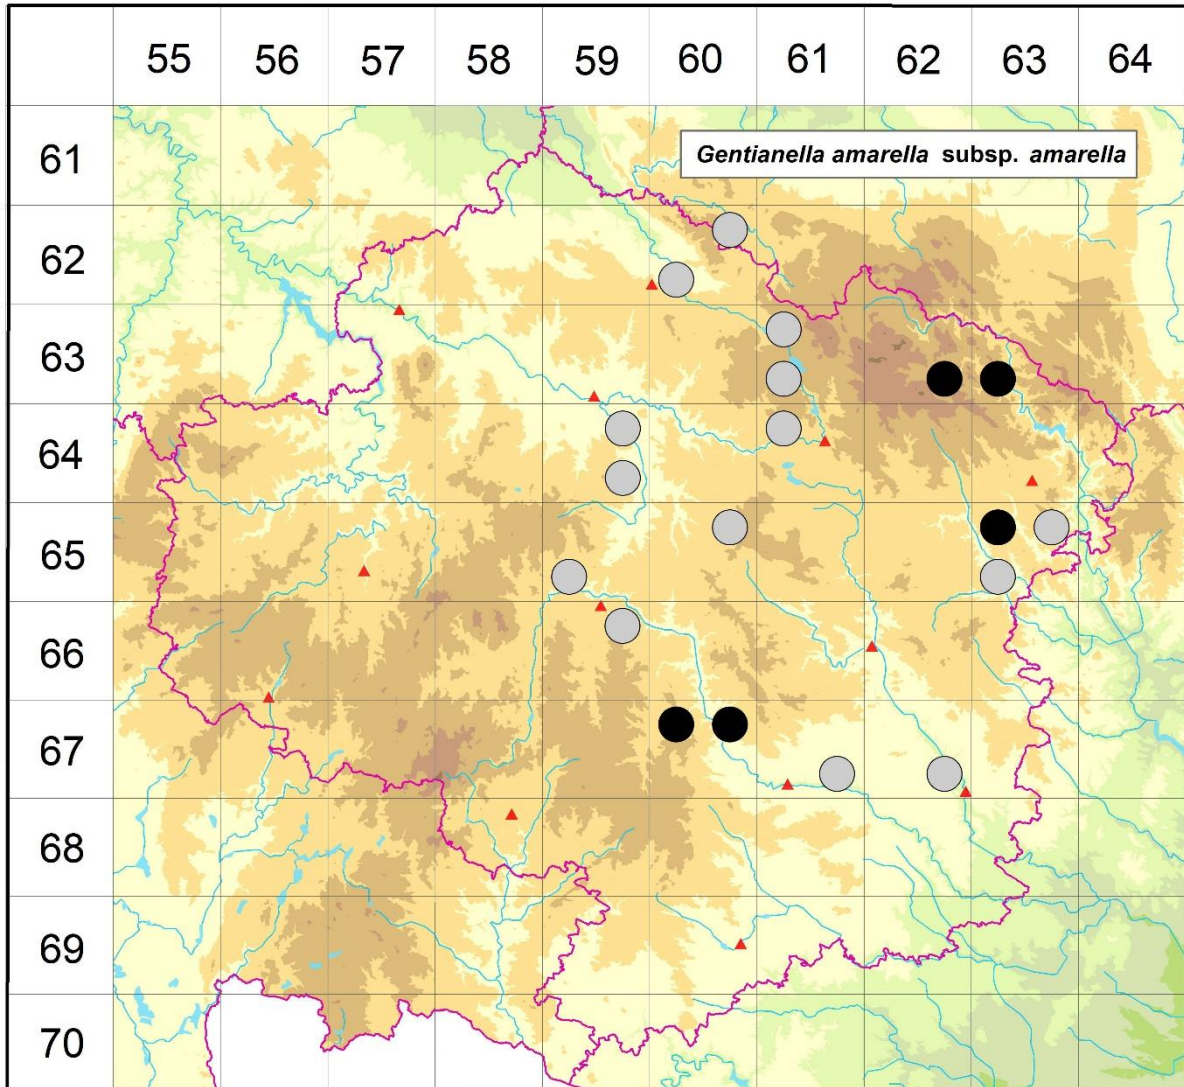

Rozšíření *Gentianella amarella* subsp. *amarella* na Vysočině  
**Červená kniha květeny Vysočiny**  
 Čech L., Ekrt L., Ekrtová E., Juříčka J. & Jelínková J.

Vytvořeno: 2019-06-13

- 1 = historický výskyt do r. 2000
- 2 = recentní výskyt od roku 2000 (včetně)
- 3 = nepůvodní výskyt

- 6260b 1 Křemenice: 580m n. m. (váp) (s. coll. 1920 PR)
- 6260c 1 Chotěboř: mezi dvorem Křivým a Malochýnem (Vitoušek 1908 BRNU)
- 6361a 1 Radostín: rašel. Radostínské (Vitoušek 1884 BRNU), u Radostínské hájovny blíž Krucenburku (Kovář 1901 PR)
- 6361c 1 Radostín: na Z okraji NPR Dářko, opukový svah (Dvořák 1993 MJ, PR)
- 6362d 2 Studnice u Rokytna: PP Lomy u Studnic, bývalá vápenka 0,5 km JV obce (not. Čech 2008, Zabloudil 2010 NDOP, Košnar 2012 NDOP, Smejkal 1974 MJ)
- 6363c 2 Trhonice: vápencový lom Zmolovice (Růžička et al. 2002 in Hadinec & Lustyk 2003, not. Čech 2004, 2009, Zabloudil 2011 NDOP)