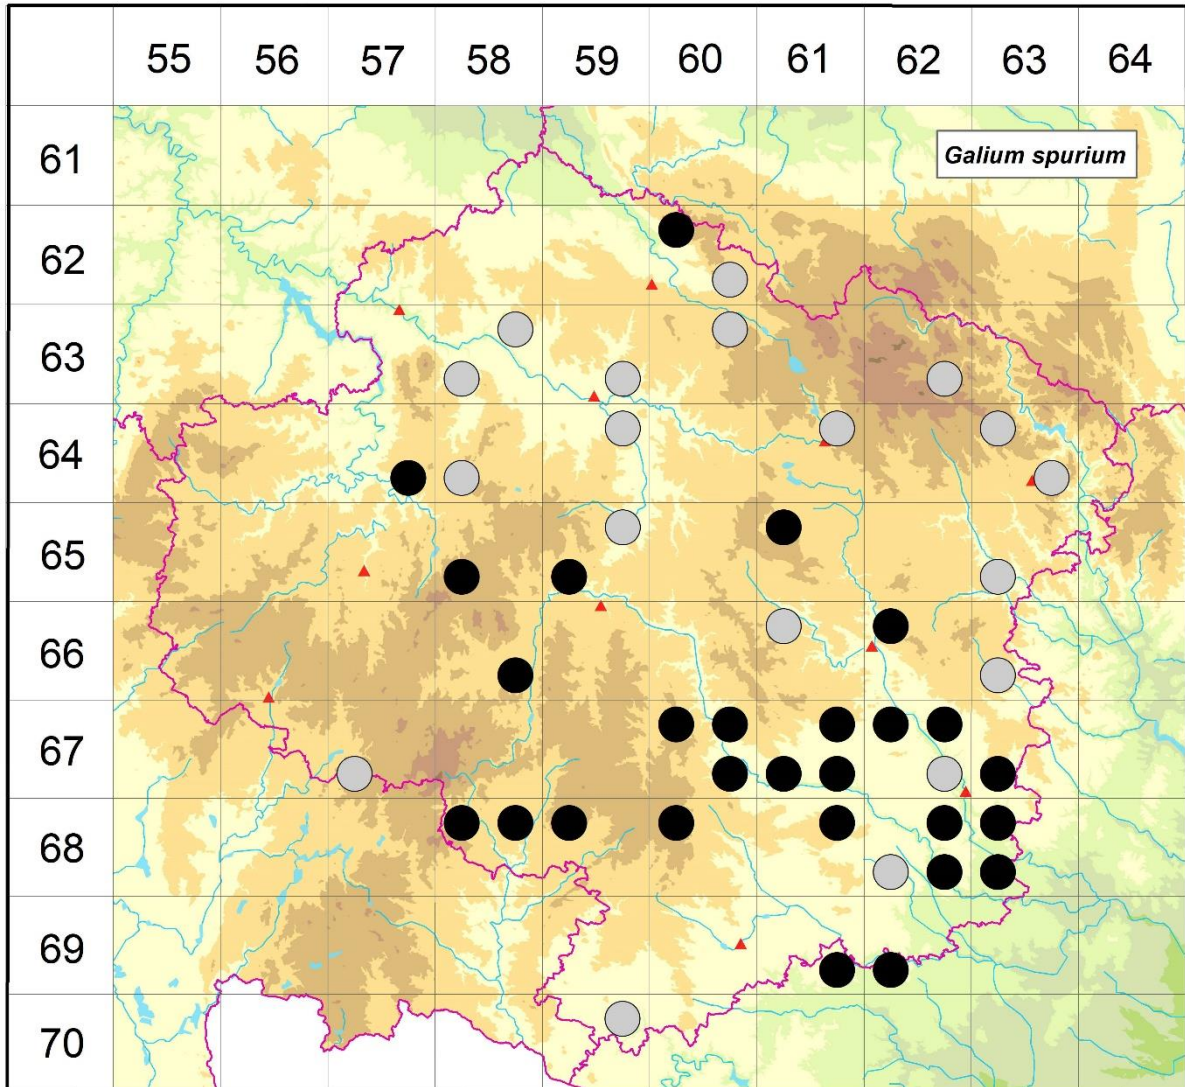

Rozšíření *Galium spurium* na Vysočině

Červená kniha květeny Vysočiny

Čech L., Ekrť L., Ekrťová E., Juříčka J. & Jelínková J.

Vytvořeno: 2019-06-13

- 1 = historický výskyt do r. 2000
- 2 = recentní výskyt od roku 2000 (včetně)
- 3 = nepůvodní výskyt

- 6260a 2 Libice nad Doubravou: 1 km SZ obce (Čech 2006 MJ)
- 6260d 1 Hudeč (Jirásek 1993 in Jirásek 1995)
- 6358b 1 Malčín: Dobrá Voda (Faltys 1997 in Čech 2003), Příseka: S obce (Faltys 1997 in Čech 2003, Růžička 1997 MJ)
- 6358c 1 6358c (Faltys 1990)
- 6359d 1 Termesivy: v obci (Faltys 1982 NDOP)
- 6360b 1 Ždírec nad Doubravou: při silnici SV od Nového Ranska (Faltys 1986 NDOP)
- 6362d 1 Studnice: V obce (Faltys 1996 NDOP)
- 6457d 2 Vřesník: pole na Z okraji obce (Čech 2014 herb. Čech, Komárek, Čech 2014 NDOP)