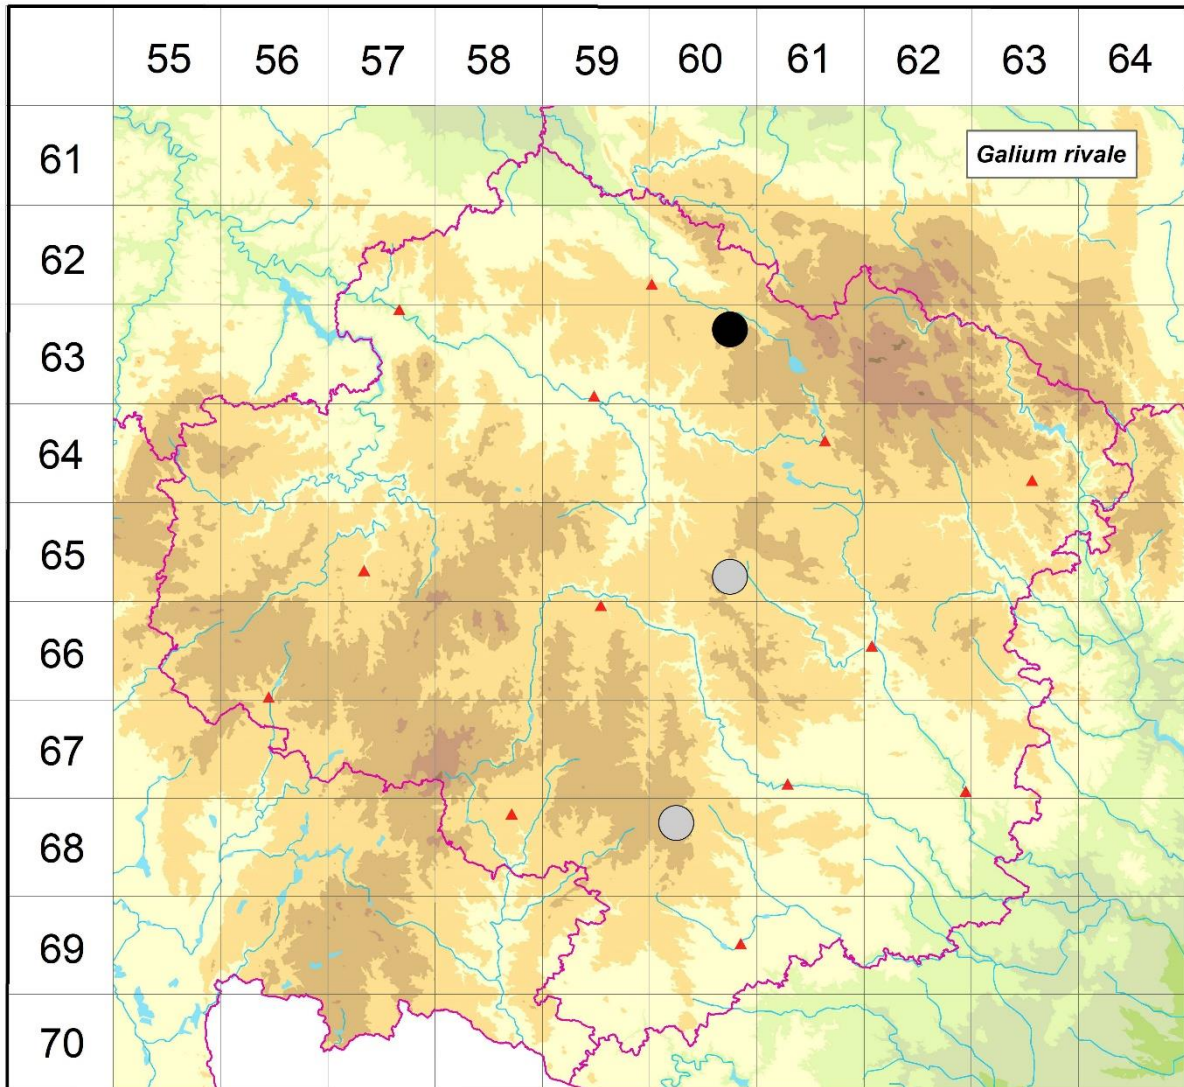

Rozšíření *Galium rivale* na Vysočině

Červená kniha květeny Vysočiny

Čech L., Ekrt L., Ekrtová E., Juříčka J. & Jelínková J.

Vytvořeno: 2019-06-13

- 1 = historický výskyt do r. 2000
- 2 = recentní výskyt od roku 2000 (včetně)
- 3 = nepůvodní výskyt

- 6360b 2 Staré Ransko: Ransko, u cesty (Čech 2014 herb. Čech)
- 6560d 1 Meziříčko: vpravo od silnice do Jihlavy podél okraje Jamenského lesa, 1,5–2 km Z obce (Růžička 1990 MJ)
- 6860a 1 Bítovánky: Na dlouhých, kóta 656,4, polní cesta J zaniklého lomu cca 1,2 km S středu obce (Houzarová 1997 ZMT)

Zdrojová data:

ČNFD: Česká národní fytoocenologická databáze (spravována Ústavem botaniky a zoologie Přírodovědecké fakulty Masarykovy univerzity Brno)

NDOP: nálezová databáze ochrany přírody (spravována Agenturou ochrany přírody a krajiny ČR)