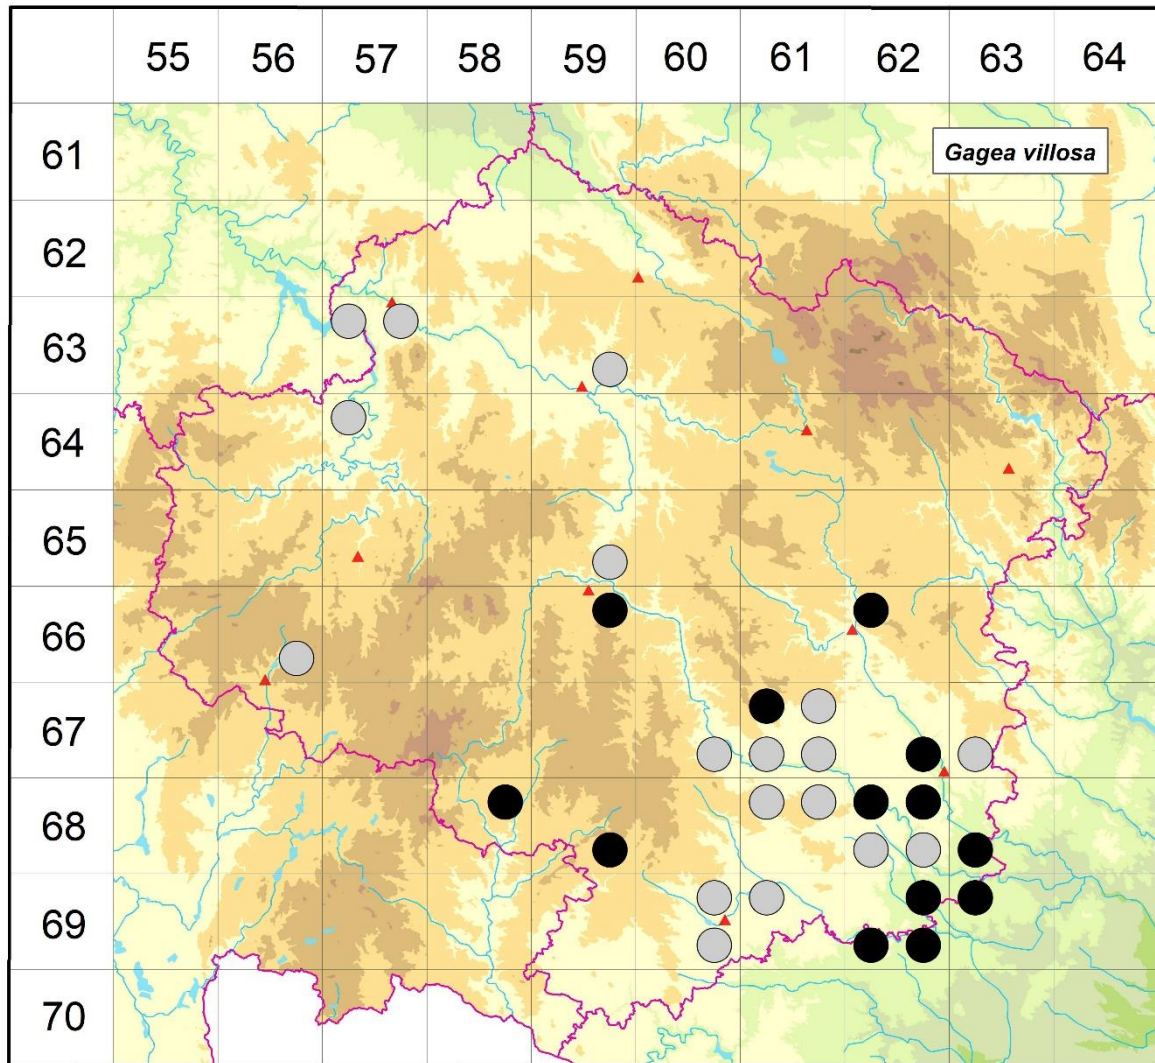

Rozšíření *Gagea villosa* na Vysočině

Červená kniha květeny Vysočiny

Čech L., Ekrt L., Ekrtová E., Juříčka J. & Jelínková J.

Vytvořeno: 2019-12-06

- 1 = historický výskyt do r. 2000
- 2 = recentní výskyt od roku 2000 (včetně)
- 3 = nepůvodní výskyt

- | | | |
|-------|---|--|
| 6357a | 1 | Budeč: Budečské skály, okraj akátového hájku na skalách nad Želivkou (Čech 1993 herb. Čech, Čech 1994) |
| 6357b | 1 | Ledeč nad Sázavou: na L břehu Sázavy za hřbitovem (Kobrlé in Čábera 1969) |
| 6359d | 1 | Havlíčkův Brod: na poli Na Kalvárii (Novák 1886) |
| 6457a | 1 | Vojslavice: podél Želivky od vsi k Želivu (Kobrlé in Čábera 1969) |
| 6559d | 1 | Jihlava: Jánský kopeček (Oborný 1883-1886) |
| 6656d | 1 | Pravíkov: na travnatých úklonech blíže obce (Nováček 1948) |
| 6659b | 2 | Jihlava: Pod Větrníkem, cca 1 km JJZ náměstí (Čech 2001 MJ, Čech 2001 in Hadinec & Lustyk 2007), úhor u Brněnské ulice (Jaksch 1868) |
| 6662a | 2 | Velké Meziříčí: u zahrádek (Čech 2000 herb. Čech) |