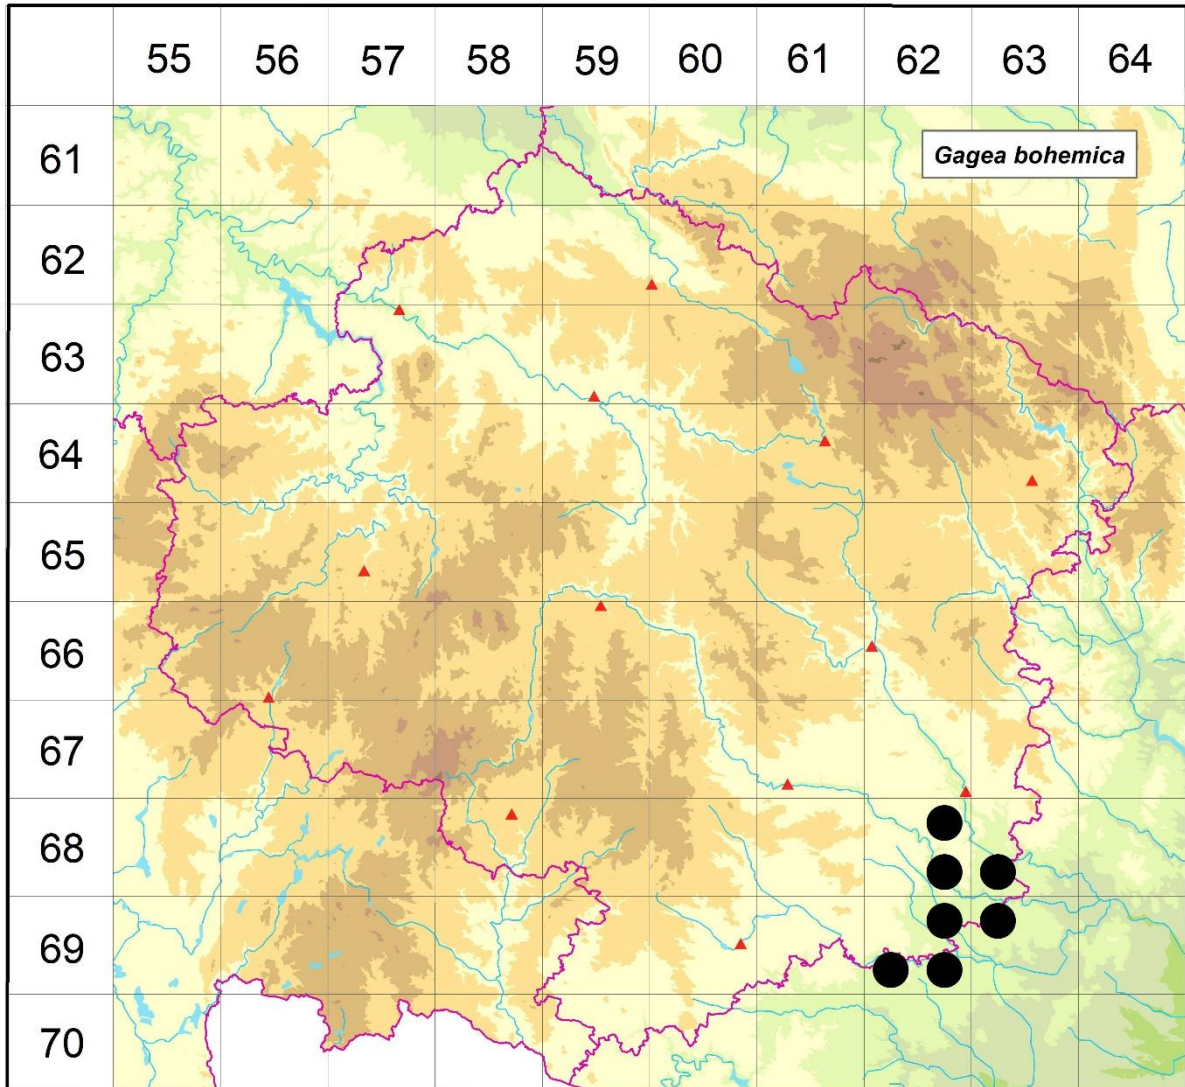

Rozšíření *Gagea bohemica* na Vysočině

Červená kniha květeny Vysočiny

Čech L., Ekrt L., Ekrtová E., Juříčka J. & Jelínková J.

Vytvořeno: 2019-06-13

- 1 = historický výskyt do r. 2000
- 2 = recentní výskyt od roku 2000 (včetně)
- 3 = nepůvodní výskyt

- 6862b 2 Sedlec: údolí Oslavy, pod tratí Dubina, cca 2,3 km VJV středu obce (Houzarová 2013 ZMT), Náměšť nad Oslavou: Velké Pole na JV okraji obce (Suza 1933 ZMT), na stráni u Velkopolského mlýna (Roemer 1858 in Oborný 1883-1886)
- 6862d 2 Kramolín: údolí Jihlavy, nad Slavětickým mlýnem (Suza 1930b, Suza 1931), J svah Dřínové hory (Dvořák 1924, Suza 1930b, Suza 1938, Anonymus 1941 in Ondráčková 1966-1993), Mohelno: U jezera (not. Čech 2006, 2014, Čech 2006 in Hadinec & Lustyk 2007), Nad hradem (not. Čech, Komárek & Musil 2014), proti Hřebci (Houzarová 2013 ZMT), Slavětice: údolí Olešné, pod r. Pila (Ondráčková 1994 ZMT)
- 6863c 2 Kuroslepy: údolí Oslavy, Skřipinský mlýn (Dvořák 1920 ZMT, Dvořák 1922, Suza 1930b, Suza 1932), Kraví hora (Suza 1930 BRNU), Lhánice: PP Kozének (not. Čech 2000-2013,