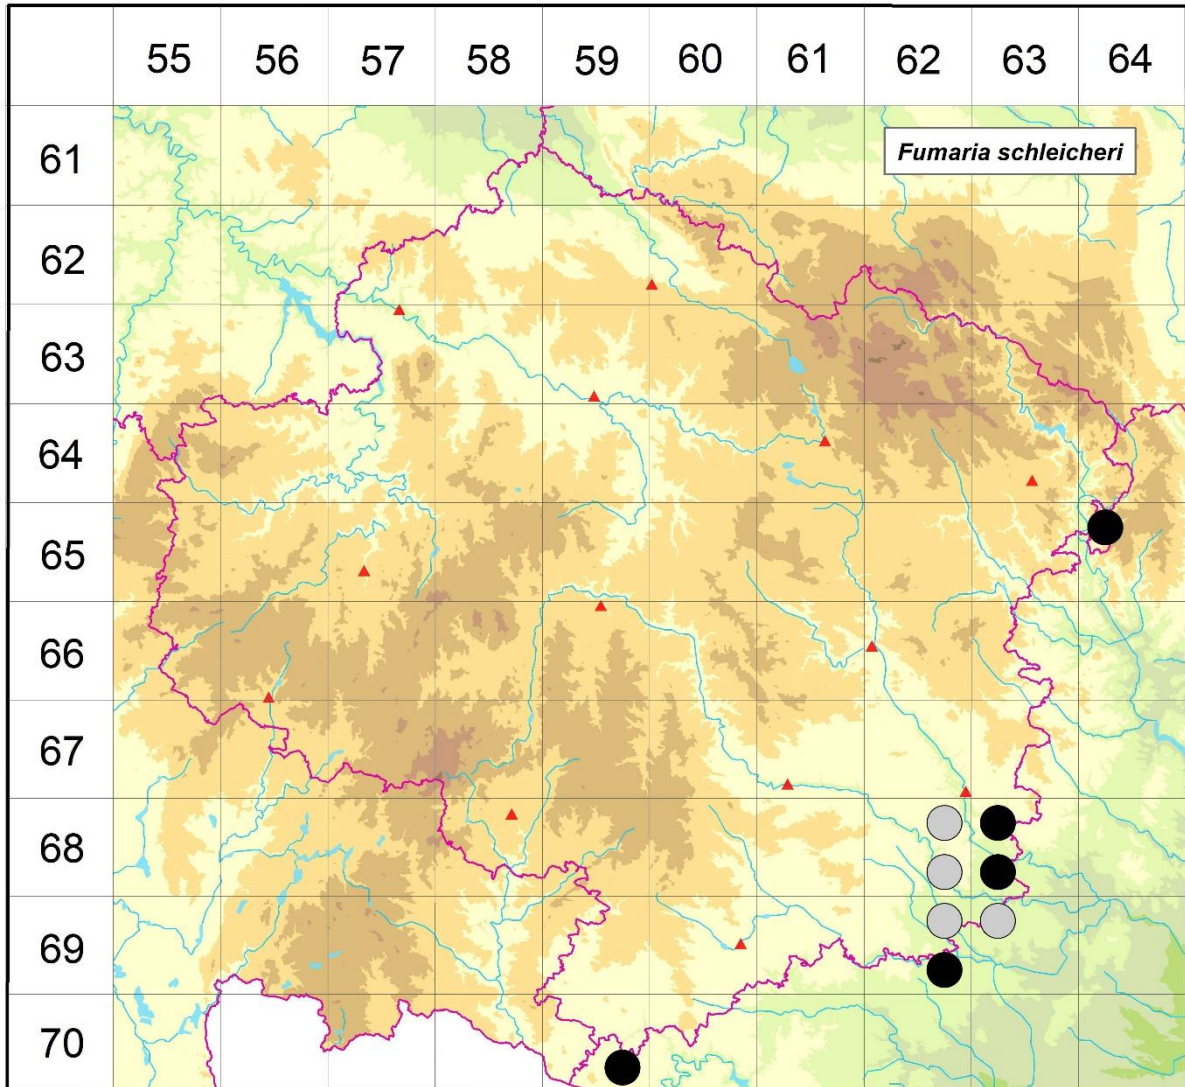

Rozšíření *Fumaria schleicheri* na Vysočině

Červená kniha květeny Vysočiny

Čech L., Ekrt L., Ekrtová E., Juříčka J. & Jelínková J.

Vytvořeno: 2019-07-26

- 1 = historický výskyt do r. 2000
- 2 = recentní výskyt od roku 2000 (včetně)
- 3 = nepůvodní výskyt

- 6564a 2 Chlébské: Údolí Chlébského potoka (Houzarová 2010 NDOP)
- 6862b 1 Hartvíkovice: řada lokalit zejména v návaznosti na údolí Jihlavy (Řepka 1993 in Koblížek et al. 1998)
- 6862d 1 Kramolín, Mohelno: řada lokalit v návaznosti na údolí Jihlavy (Řepka 1993 in Koblížek et al. 1998)
- 6863a 2 Březník: v údolí Oslavy proti Vlčímu kopci (not. Čech 2016)
- 6863c 2 Mohelno, Lhánice: řada lokalit v návaznosti na údolí Jihlavy (Řepka 1993 in Koblížek et al. 1998, Roleček 2011, not. Čech 2017)
- 6962b 1 Rouchovany: údolí Rouchovanky nad soutokem s Rokytnou (Sutorý, Ondráčková 1993 in Koblížek et al. 1998)

- 6962d 2 Šemíkovice: v údolí Rokytne na lokalitách Knížecí seč a Výrova skála (Čech 2012 herb. Čech, Ekrtová & Ekrt 2016b), pod kótou Cibuluška (Čech 2012 NDOP)
- 6963a 1 Lhánice: několik údajů z údolí Jihlavy (Řepka 1993 in Koblížek et al. 1998)
- 7059d 2 Lubnice: EVL Suché skály (Houzarová 2010 NDOP)

Zdrojová data:

ČNFD: Česká národní fytoocenologická databáze (spravována Ústavem botaniky a zoologie Přírodovědecké fakulty Masarykovy univerzity Brno)

NDOP: nálezová databáze ochrany přírody (spravována Agenturou ochrany přírody a krajiny ČR)