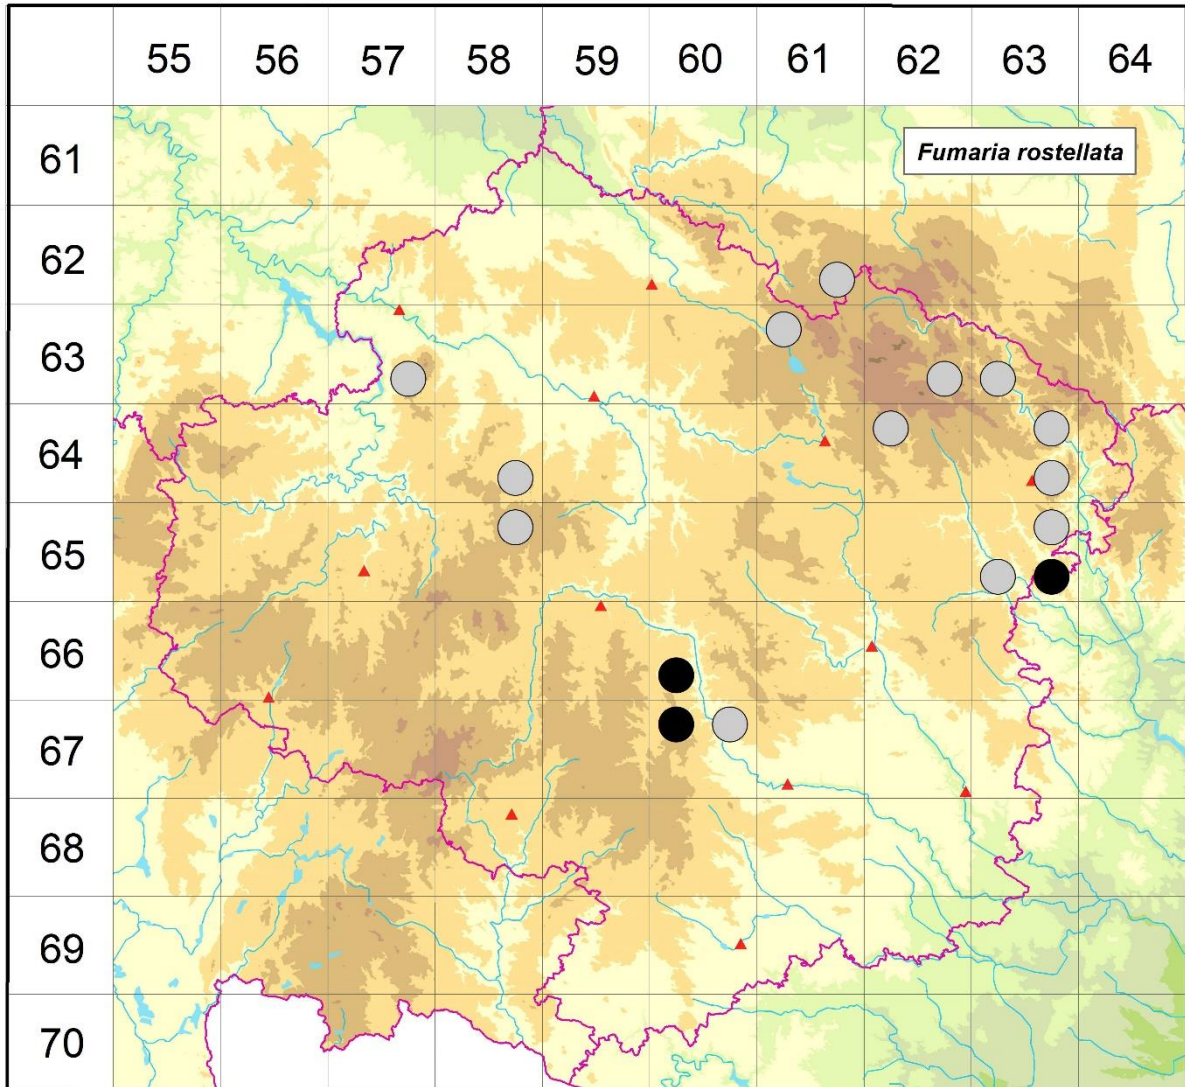

Rozšíření *Fumaria rostellata* na Vysočině

Červená kniha květeny Vysočiny

Čech L., Ekrt L., Ekrtová E., Juříčka J. & Jelínková J.

Vytvořeno: 2019-07-26

- 1 = historický výskyt do r. 2000
- 2 = recentní výskyt od roku 2000 (včetně)
- 3 = nepůvodní výskyt

- | | | |
|-------|---|---|
| 6261d | 1 | Vortová: písčinná pod Černou skalkou SSV obce (Grulich 1990 in FK Hlinsko in NDOP) |
| 6357d | 1 | Rejčkov: okraj pole u silnice S obce (Smejkal 1974 in Skalický & Štech 2000) |
| 6361a | 1 | Hluboká: křovinatý porost při ústí Štířího dolu S obce (Charvátová 1989 in Růžička 1999), Krucemburk rumiště s navážkou hlíny na okraji NPR Řeka (Faltys 1999 NDOP) |
| 6362d | 1 | Sněžné: polní cesta k Lišenskému dvoru (Faltys 1991 NDOP) |
| 6363c | 1 | Jimramov: město (Faltys 1991 NDOP) |
| 6458d | 1 | Herálec (Faltys 1990) |
| 6462a | 1 | Rokytno (Faltys 1996 NDOP); Nové Město na Moravě (Lososová 1998 ČNFD) |

- 6463b 1 Vír: pole pod hrází (Lososová 1999 ČNFD)
- 6463d 1 Lesoňovice (Kropáč 1974 ČNFD)
- 6558b 1 Větrný Jeníkov: polní cesta a lněné pole V obce (Sofron 1974 in Skalický & Štech 2000)
- 6563b 1 Smrček: Pod Sedlátkami (Hudcová 1992 in Štryplová & Bureš 1995)
- 6563c 1 Střítež: zřícenina Lísek (Čáp 1981 NDOP); Moravské Janovice: Stoží Horka (Čáp 1981 NDOP)
- 6563d 2 Sejřek: Klínek (Čáp 2003 NDOP)
- 6660c 2 Brtnice: okraj pole V města (Malíček 2005 herb. J. Malíček), Přímělkov: skládka na V okraji cesty do Panské Lhoty (Růžička & Zlámalík 1997)
- 6760a 2 Brtnice: u polní cesty na Z okraji Černých lesů VJV obce (Štech 2005 in Čech et al. 2006); Zašovice: pole J obce (Lososová 2005 ČNFD)
- 6760b 1 Číchov (Chlupová in Slavíkův archiv)

Zdrojová data:

ČNFD: Česká národní fytoecnologická databáze (spravována Ústavem botaniky a zoologie Přírodovědecké fakulty Masarykovy univerzity Brno)

NDOP: nálezová databáze ochrany přírody (spravována Agenturou ochrany přírody a krajiny ČR)