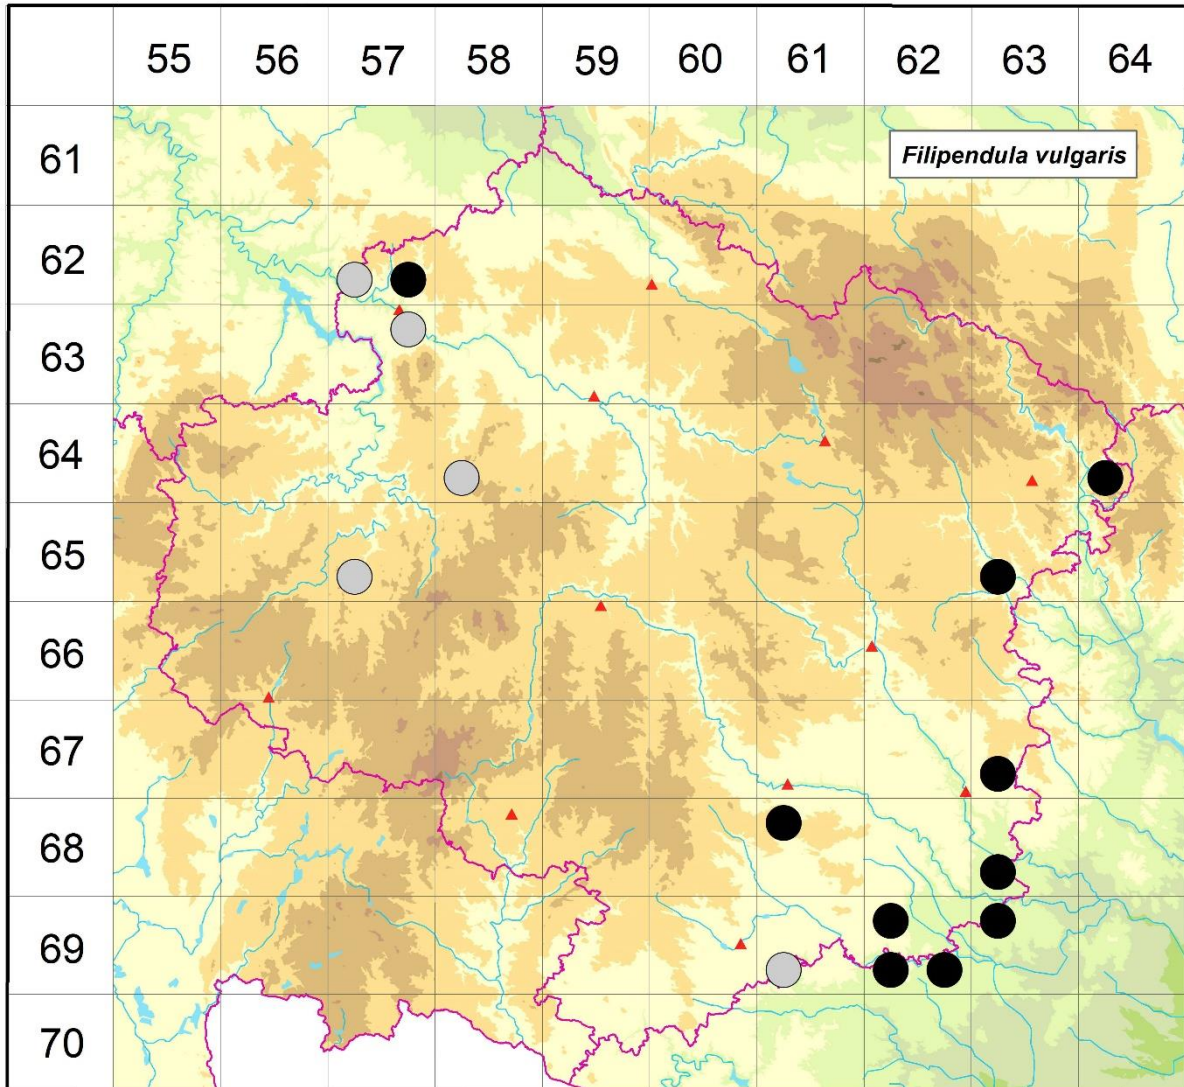

Rozšíření *Filipendula vulgaris* na Vysočině

Červená kniha květeny Vysočiny

Čech L., Ekrt L., Ekrtová E., Juříčka J. & Jelínková J.

Vytvořeno: 2019-06-13

- 1 = historický výskyt do r. 2000
- 2 = recentní výskyt od roku 2000 (včetně)
- 3 = nepůvodní výskyt

- 6257c 1 6257c (Faltys 1990)
- 6257d 2 Ledec nad Sázavou: Amerika (not. Čech 1995), Obrvaň: Rašovec (not. Čech 1994, Štech 1997 in Čech 2003, Čech 2002 MJ)
- 6357b 1 Ledec nad Sázavou: vrch Šeptouchov (Kobrlé in Čábera 1969)
- 6458c 1 Humpolec: u cihelny za nádražím (Kobrlé in Čábera 1969)
- 6464c 2 Švařec: Švařec (not. Čech 2010)
- 6557c 1 Pelhřimov: u silnice směr Jihlava nad okresní nemocnicí (Jiřík in Anonymus 1966)
- 6563c 2 Meziboří (Čáp 2003 NDOP)

- 6763c 2 Kralice nad Oslavou: směrem k r. Práchozna na SV okraji obce (Bureš, Vymyslický 2011 in Grulich 2014)
- 6861a 2 Slavice (Houzarová 2003 NDOP)
- 6863c 2 Lhánice (Čech 2008 herb. Čech), Mohelno: několik lokalit na hadcích (not. Čech 2002-2008), nad hrází nádrže Mohelno (Růžička 1990 MJ), NPR Mohelenská hadcová step (Jičínský 1920 ZMT, Dvořák 1926, 1936, 1938 ZMT, Suza 1930, Ondráčková 1960, 1964 ZMT), údolí Jihlavy pod obcí (např. Ráčilová 1964, Řepka 1993 in Koblížek 1998, Řepka 2005)
- 6961c 1 Moravské Budějovice: údolí Nedveky, pod lesem Ochozem cca 700 m JZ osady Dvorek (Ondráčková 1987 ZMT)
- 6962a 2 Rouchovany: Nad černou kopaninou (not. Čech 2002)
- 6962c 2 Přešovice: Brdo (not. Čech 2009), Přešovická stráň - údolí Rokytne (Sutorý, Ondráčková 1993 in Koblížek et al. 1998, Čech 2011 NDOP)
- 6962d 2 Šemíkovice: několik lokalit na knížecí seči (not. Čech 2011, Ekrťová & Ekrť 2016b), Tavíkovice: údolí Rokytne (Grulich 2011 in Grulich 2014, Čech 2011 NDOP)
- 6963a 2 Dukovany: několik lokalit na hadcích a spraši (not. Čech 2003-2008), kóta Vinohrádky (Ondráčková 1987 ZMT), více údajů údolí Jihlavy (např. Řepka 1993 in Koblížek et al. 1998, Lustyk, Trávníček 2011 in Grulich 2014, Broum 2013 NDOP)