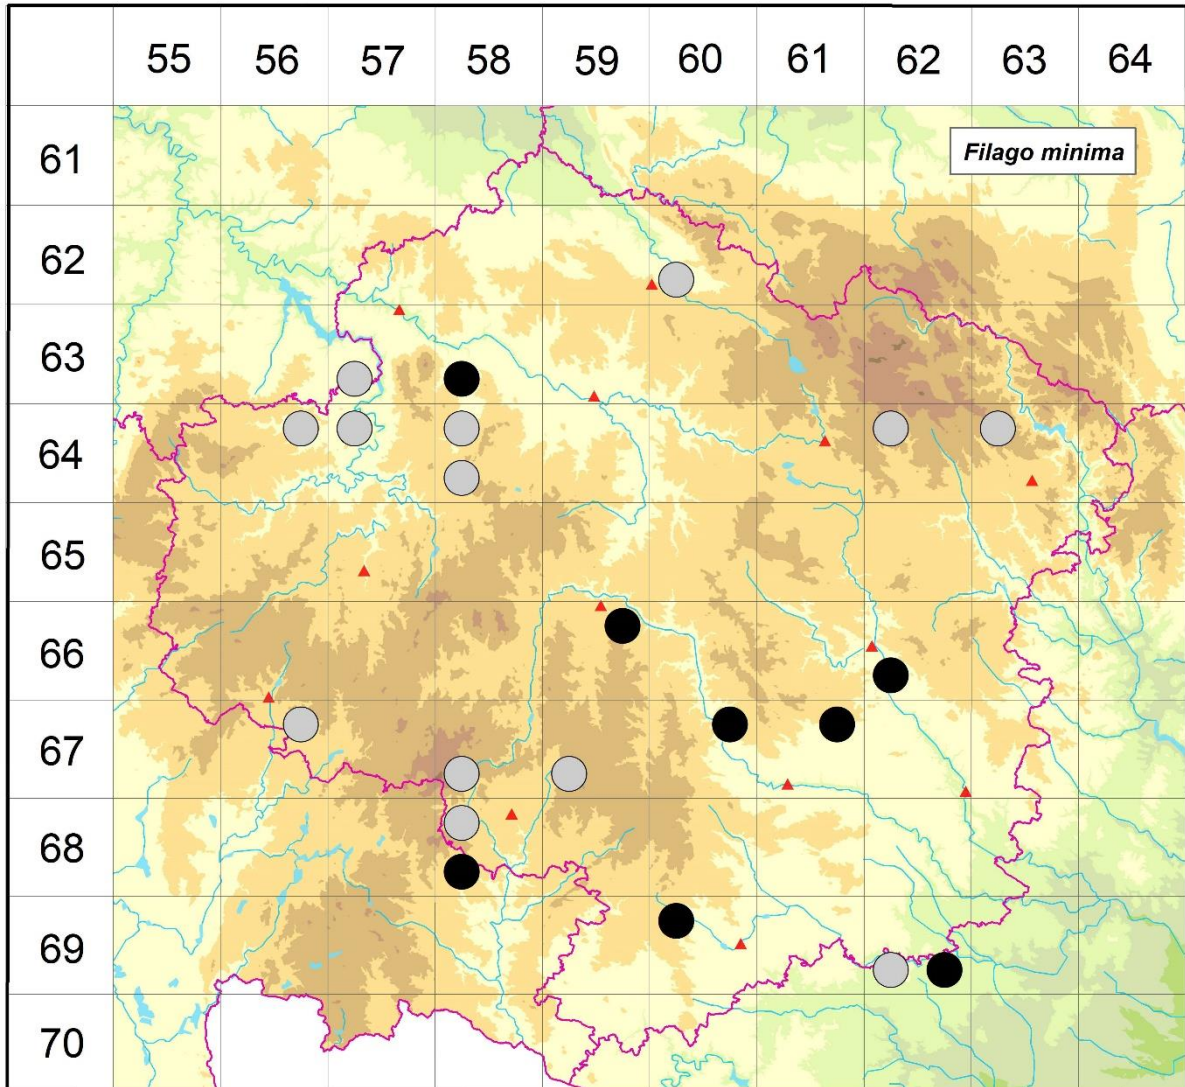

Rozšíření *Filago minima* na Vysočině

Červená kniha květeny Vysočiny

Čech L., Ekrt L., Ekrtová E., Juříčka J. & Jelínková J.

Vytvořeno: 2019-07-25

- 1 = historický výskyt do r. 2000
- 2 = recentní výskyt od roku 2000 (včetně)
- 3 = nepůvodní výskyt

- | | | |
|-------|---|---|
| 6260c | 1 | Chotěboř: na mezích u Koukalek, hojně (Bayer 1909 PR) |
| 6357c | 1 | Ježov: stráň JV obce (Švarc 1974 MJ), pastviny u okraje lesa JV obce (Skalický 1974 in Skalický & Štech 2000) |
| 6358c | 2 | Dolní Město: opuštěný lom JV od vsi (Čábera 1969); Lipnice nad Sázavou: lesní cesta na okraji kamenolomu (Komárek 2011 in NDOP) |
| 6456b | 1 | Onšov: dno opuštěného lomu u polní cesty JV v obci (Čech 1995 MJ) |
| 6457a | 1 | Píšť: stráň v údolí Želivky JV obce (Švarc 1974 MJ) |
| 6458a | 1 | Řečice: písčitá cesta podél borového lesa J od obce (Čábera 1965 MJ) |
| 6458c | 1 | Humpolec: opuštěný lom s rumišťem VJV města (Deyl, Mladý, Skalický 1974 in Skalický & Štech 2000) |