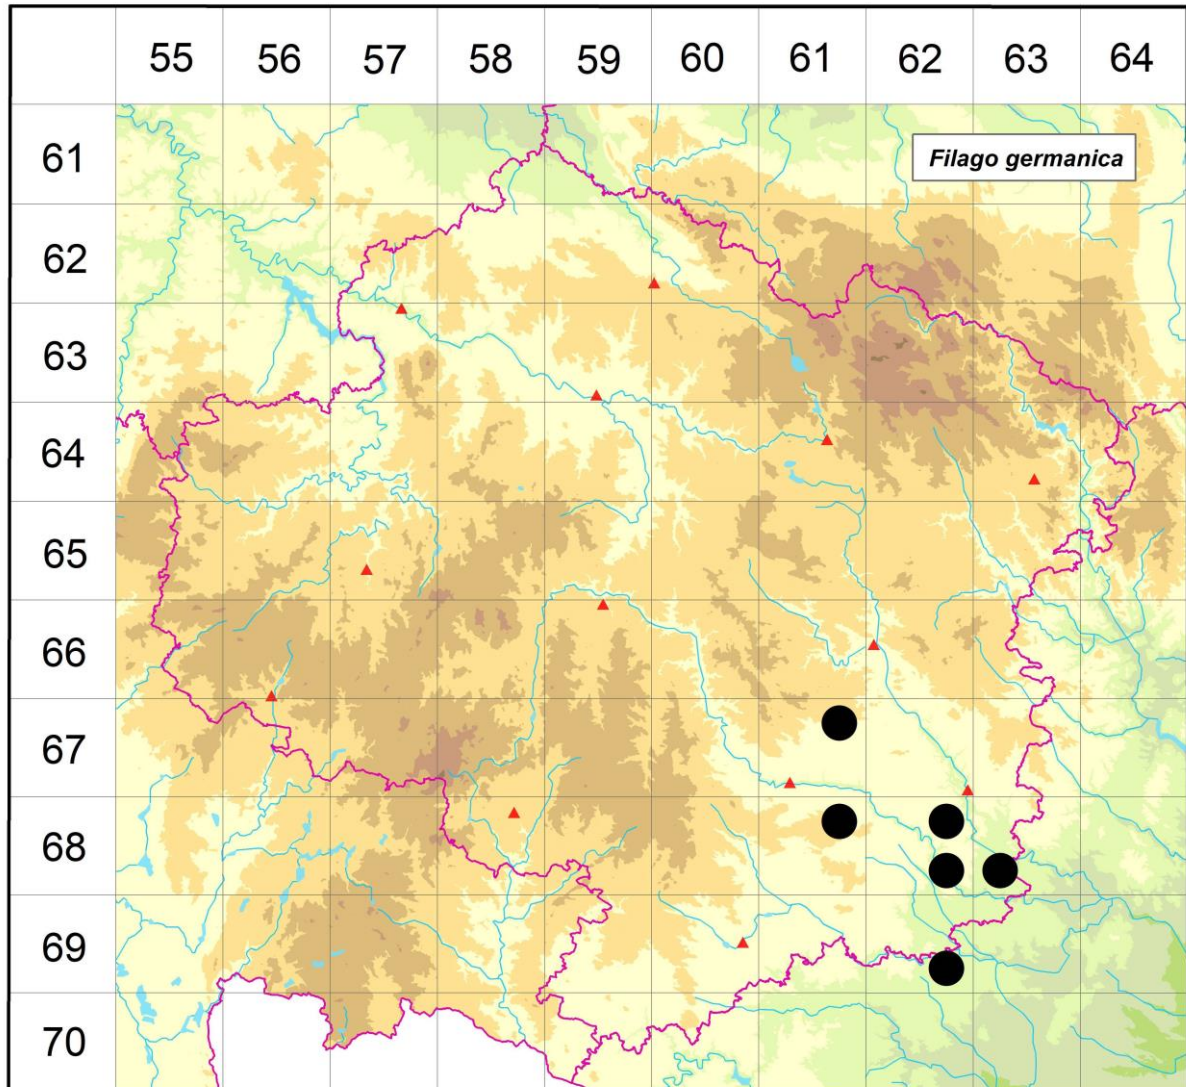

Rozšíření *Filago germanica* na Vysočině

Červená kniha květeny Vysočiny

Čech L., Ekrt L., Ekrtová E., Juříčka J. & Jelínková J.

Vytvořeno: 2021-06-29

- 1 = historický výskyt do r. 2000
- 2 = recentní výskyt od roku 2000 (včetně)
- 3 = nepůvodní výskyt

- 6761b 2 Budišov: rozvolněný písčité okraj vojtěškovitého pole SZ obce (Komárek 2014 herb. J. Komárek, Komárek in Hadinec & Lustyk 2015)
- 6861b 2 Klučov: suché louky a kázky JZ obce (Čech 2011 in Grulich 2014); Ostašov: zatravněné pole s balvanitými kázky S obce (Čech 2011 in Grulich 2014)
- 6862b 2 Hartvíkovice: podél polní cesty JV obce (Chytrý, Chytrá 2011 in Grulich 2014)
- 6862d 2 Mohelno: zatravněné poleJ až JV kóty U Jezero (Čech 2011 in Grulich 2014)
- 6863c 2 Mohelno: skládka mezi potokem Štenkrava a silnicí Senorady-Mohelno (Čech 2013 in Hadinec & Lustyk 2015)
- 6962d 2 Šemíkovice: lesní cesta na světlině J obce (Čech 2016 in Hadinec & Lustyk 2017)

Zdrojová data:

ČNFD: Česká národní fytoocenologická databáze (spravována Ústavem botaniky a zoologie)

Přírodovědecké fakulty Masarykovy univerzity Brno)

NDOP: nálezová databáze ochrany přírody (spravována Agenturou ochrany přírody a krajiny ČR)