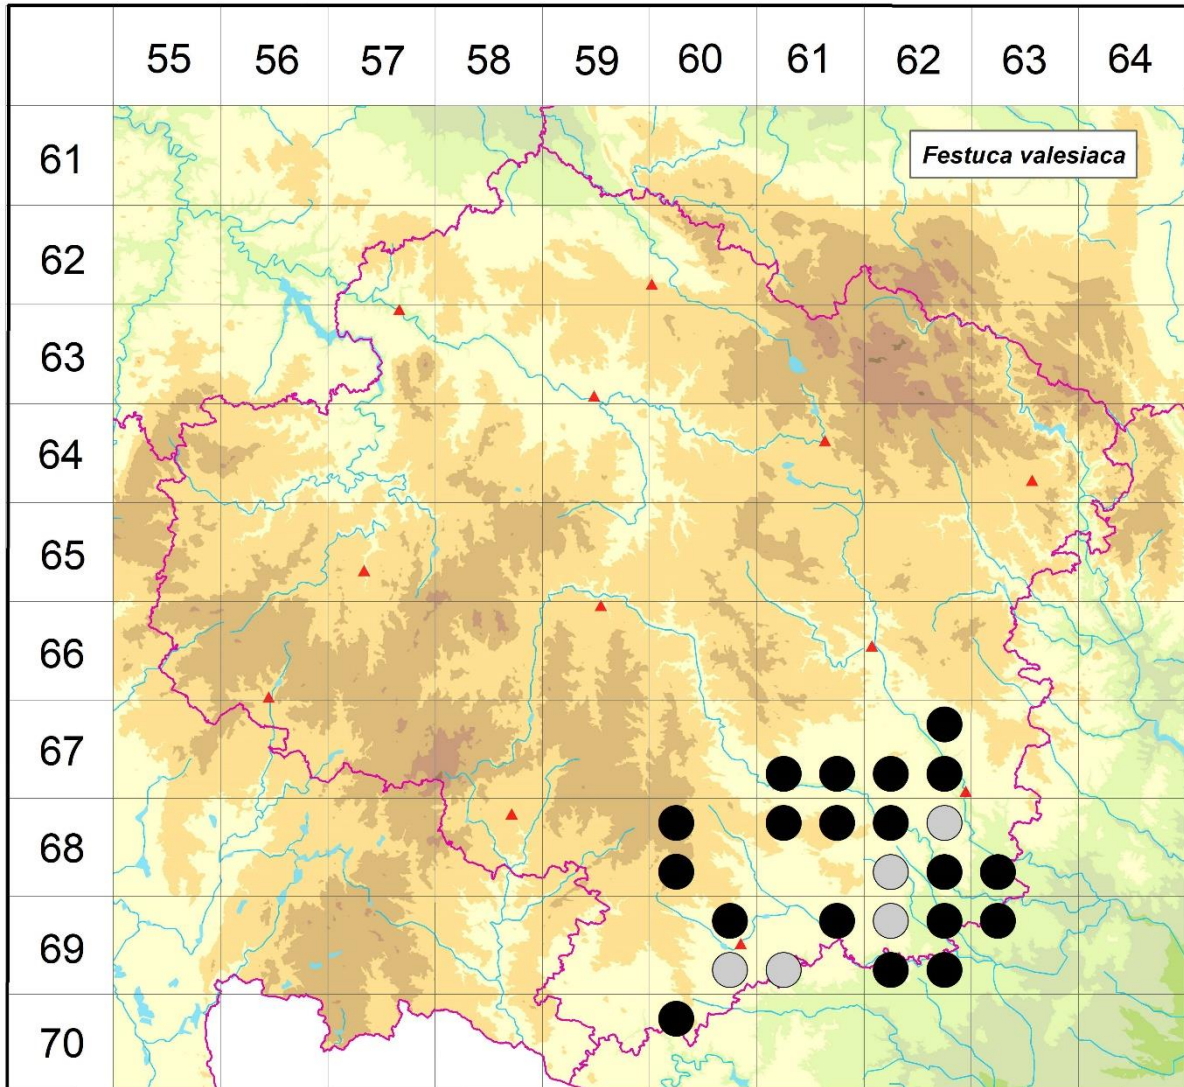

Rozšíření *Festuca valesiaca* na Vysočině

Červená kniha květeny Vysočiny

Čech L., Ekrt L., Ekrtová E., Juříčka J. & Jelínková J.

Vytvořeno: 2019-06-13

- 1 = historický výskyt do r. 2000
- 2 = recentní výskyt od roku 2000 (včetně)
- 3 = nepůvodní výskyt

- 6761c 2 Třebíč (Suza 1931, Suza 1931b), Podklášteří (Jičínský 1948 ZMT), nad r. Zámíš (Jičínský 1949 ZMT), na Hrádku (Jičínský 1948 ZMT), od Poušova k Řípoenskému nádraží (Jičínský 1948 ZMT), Pocoucov: u Židlochu (Komárek 2017 herb. Komárek - říznuto)
- 6761d 2 Ptáčov: ca 1,7 km JV obce (Štech 2011 in Grulich 2014), Vladislav: skály nad tratí (Zelený & Li 2008, Štech 2011 in Grulich 2014, not. Čech 2012), u pěšího přechodu 550 m Z nádraží (Řepka 1993 ZMT), u žel. přejezdu ca 350 m V nádraží (Řepka 1993 ZMT), naproti Pazderníkovu mlýnu (Řepka 1993 ZMT), nad bránou Klihárný (Řepka 1993 ZMT)
- 6762b 2 Čikov: údolí Bělínského potoka u soutoku s p. Cejlach (Lysák 2002 NDOP)
- 6762c 2 Číměř: Nad Čermákovým mlýnem (Čech 2014 herb. Čech)

Zdrojová data:

ČNFD: Česká národní fytoocenologická databáze (spravována Ústavem botaniky a zoologie Přírodovědecké fakulty Masarykovy univerzity Brno)

NDOP: nálezová databáze ochrany přírody (spravována Agenturou ochrany přírody a krajiny)