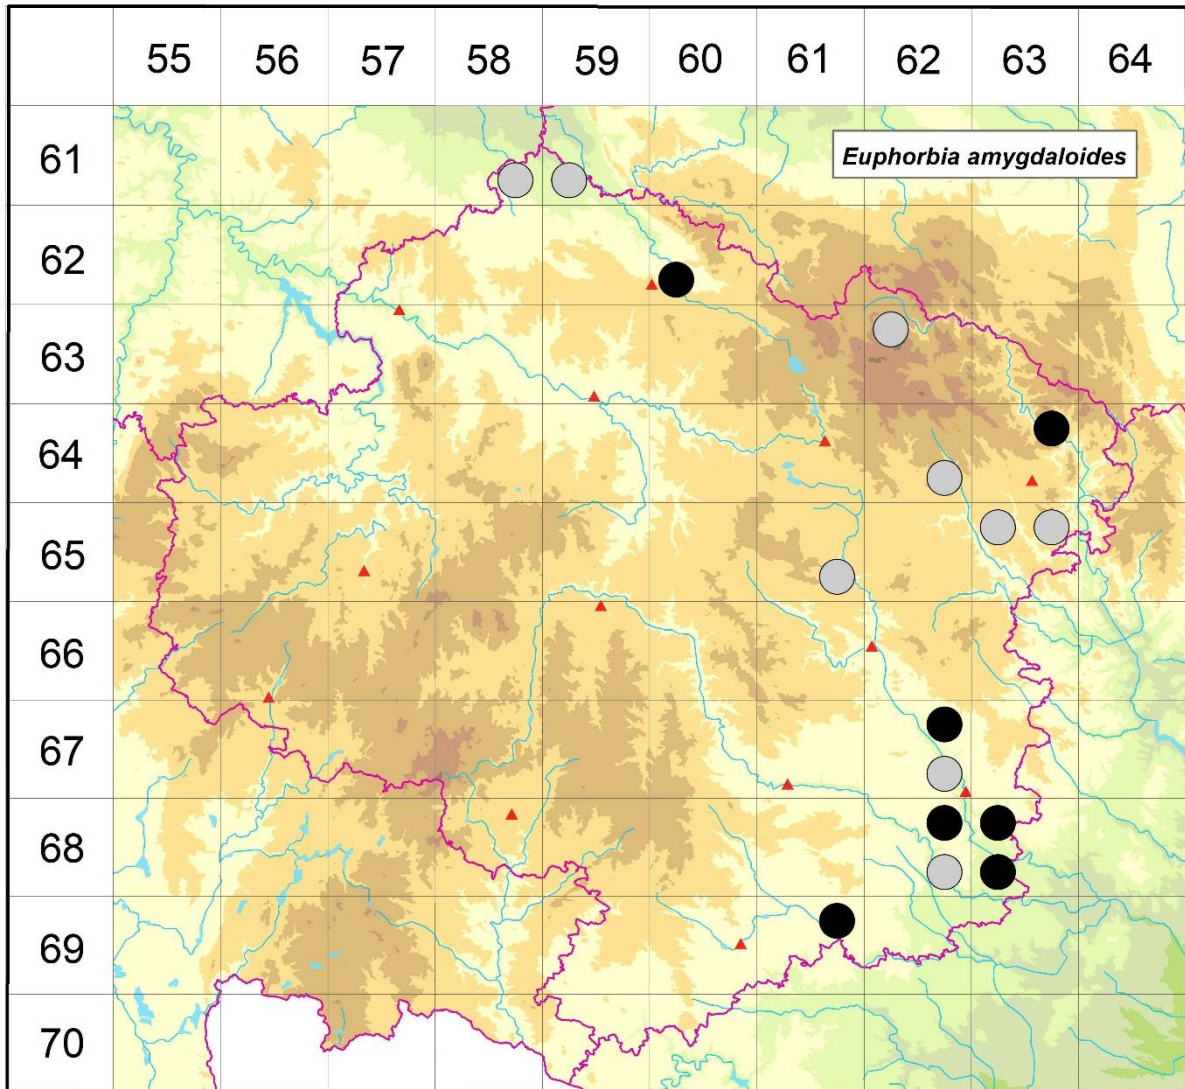

Rozšíření *Euphorbia amygdaloides* na Vysočině

Červená kniha květeny Vysočiny

Čech L., Ekrt L., Ekrtová E., Juříčka J. & Jelínková J.

Vytvořeno: 2019-06-13

- 1 = historický výskyt do r. 2000
- 2 = recentní výskyt od roku 2000 (včetně)
- 3 = nepůvodní výskyt

- 6158d 1 Golčův Jeníkov (Novák in Hendrych 1986)
- 6159c 1 6159c (Faltys 1990)
- 6260c 2 Libice nad Doubravou: PR Svatomariánské údolí (Rusňák & Lemberková 2006)
- 6362a 1 Devět skal (Chrtek & Křísa in Hejný & Slavík 1992)
- 6462d 1 Olešná (Čáp 1981 in NDOP)
- 6463b 2 Hluboké: nad přehradou Vír I, J od vrchu Ostružka (Lustyk 2008)
- 6561d 1 Krásněves: PP Rasuven (Heroldová 1992)
- 6563a 1 Blažkov: údolí Bobrůvky (Čáp 1981 in NDOP)
- 6563b 1 Býšovec (Čáp 1981 in NDOP)