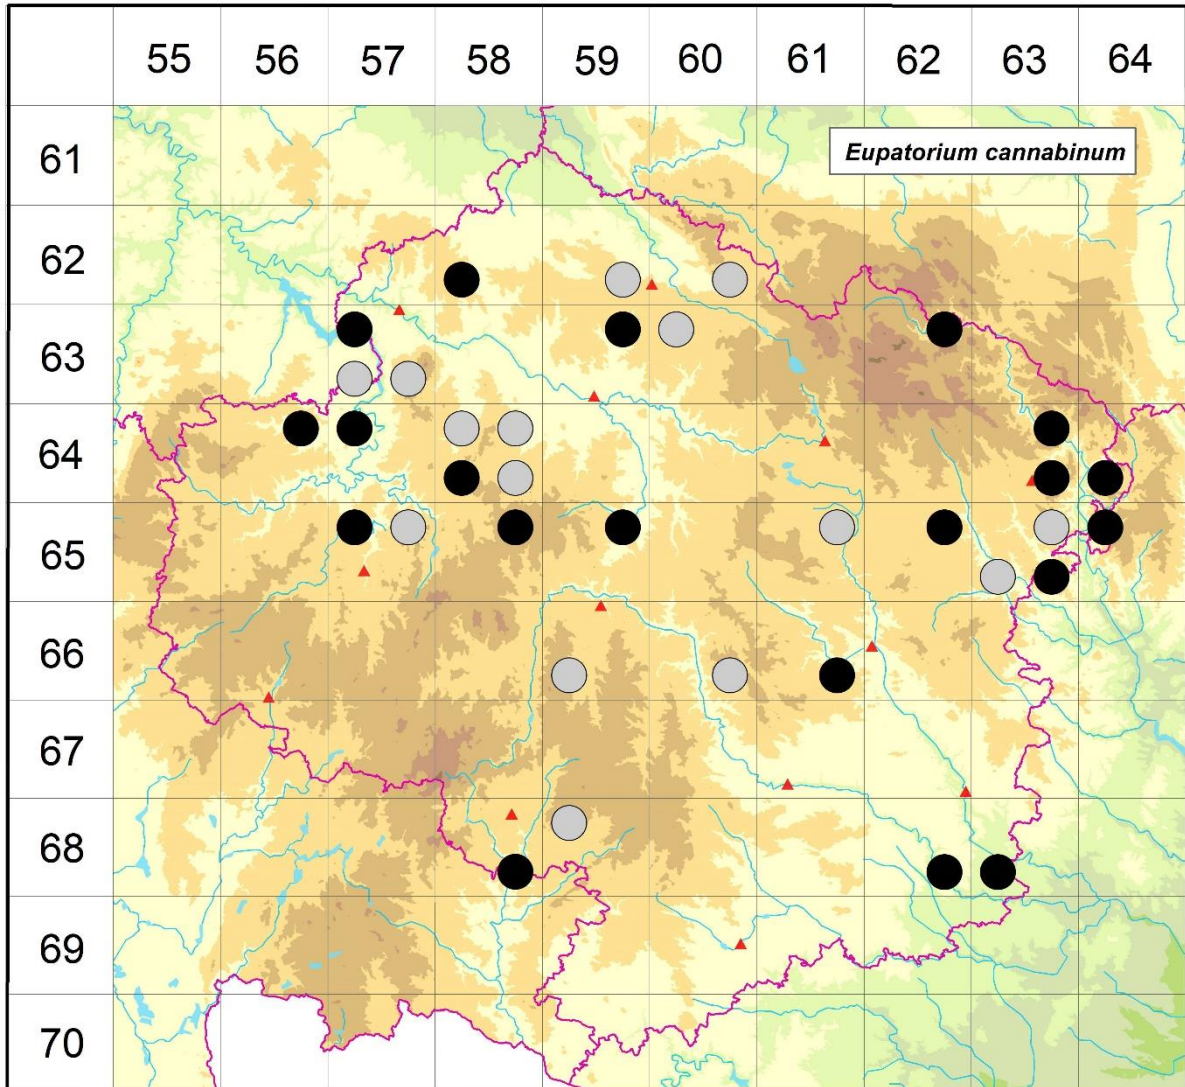

Rozšíření *Eupatorium cannabinum* na Vysočině

Červená kniha květeny Vysočiny

Čech L., Ekrt L., Ekrtová E., Juříčka J. & Jelínková J.

Vytvořeno: 2019-07-25

- 1 = historický výskyt do r. 2000
- 2 = recentní výskyt od roku 2000 (včetně)
- 3 = nepůvodní výskyt