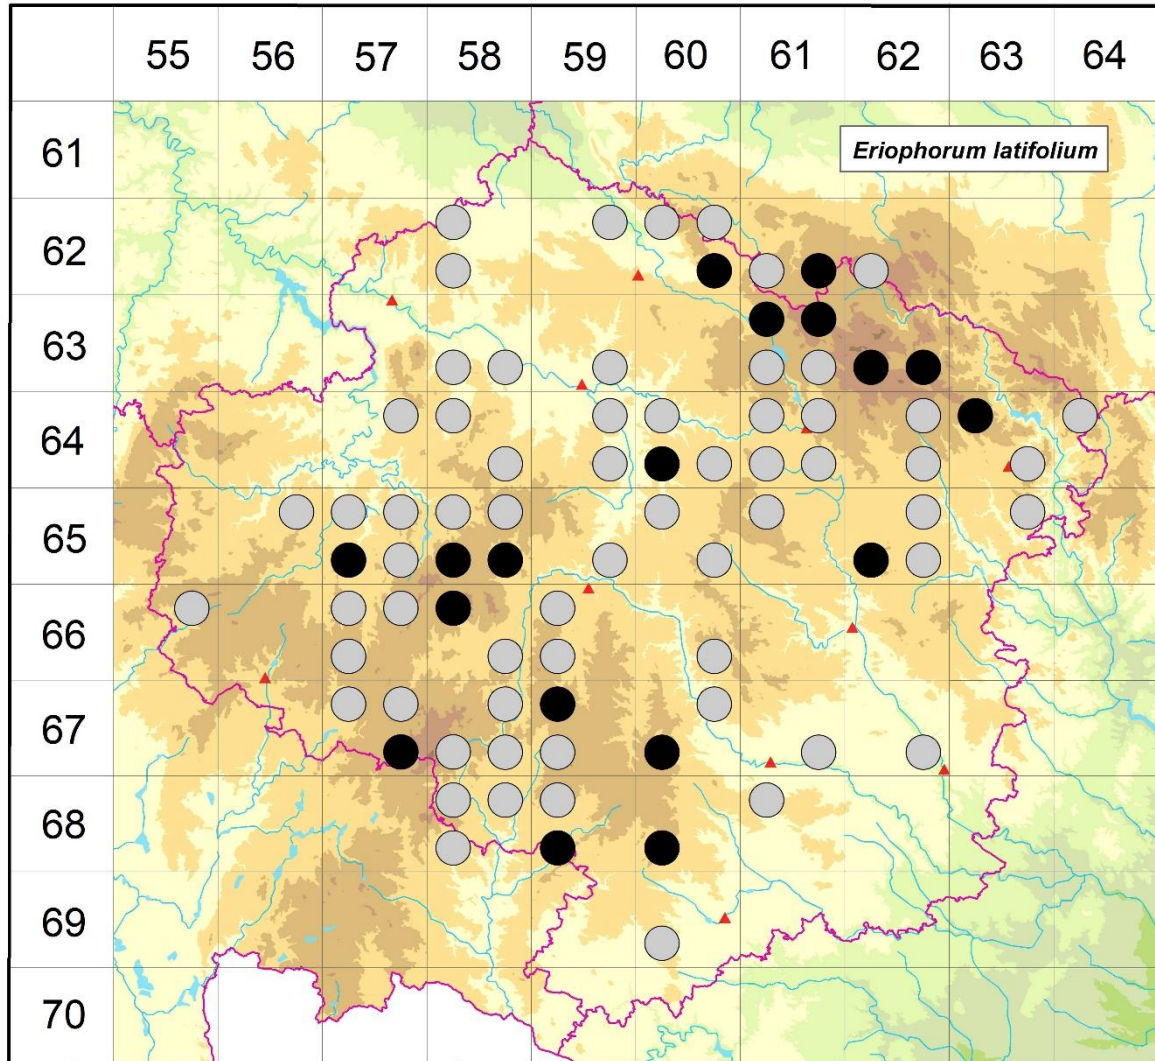

Rozšíření *Eriophorum latifolium* na Vysočině

Červená kniha květeny Vysočiny

Čech L., Ekrt L., Ekrtová E., Juříčka J. & Jelínková J.

Vytvořeno: 2019-12-06

- 1 = historický výskyt do r. 2000
- 2 = recentní výskyt od roku 2000 (včetně)
- 3 = nepůvodní výskyt

- 6258a 1 6258a (Faltys 1990)
- 6258c 1 Opatovice: údolí Žebrákovského potoka ca 0,8 km VSV obce (Blažková 1977 in ČNFD)
- 6259b 1 Borek (Měsíček & Klášterský 1961 PR)
- 6260a 1 Malá Střítež (Hadač et al. 1994)
- 6260b 1 Křemenice: louka V obce u cesty do Možděnic (Faltys, Krátká 1983 MP), Zubří: 0,7 km JJZ obce (Bureš 1987 MJ)
- 6260d 2 Horní Studenec (not. Čech 2007, Čech 2009 MJ), Kocourov: rybníček 0,5 km J obce (Jirásek 1993 in Jirásek 1995), Podmoklany: PR Zlatá louka (např. Řepka, Faltysová 1990 in FK Hlinsko in NDOP, Čech 1994 herb. Čech, not. Čech 1994-2014, Čech 2003 in NDOP, Peterka 2013)
- 6261c 1 Stružinec: u Komárova na S břehu r. Januš (Bureš & Řepka 1989)