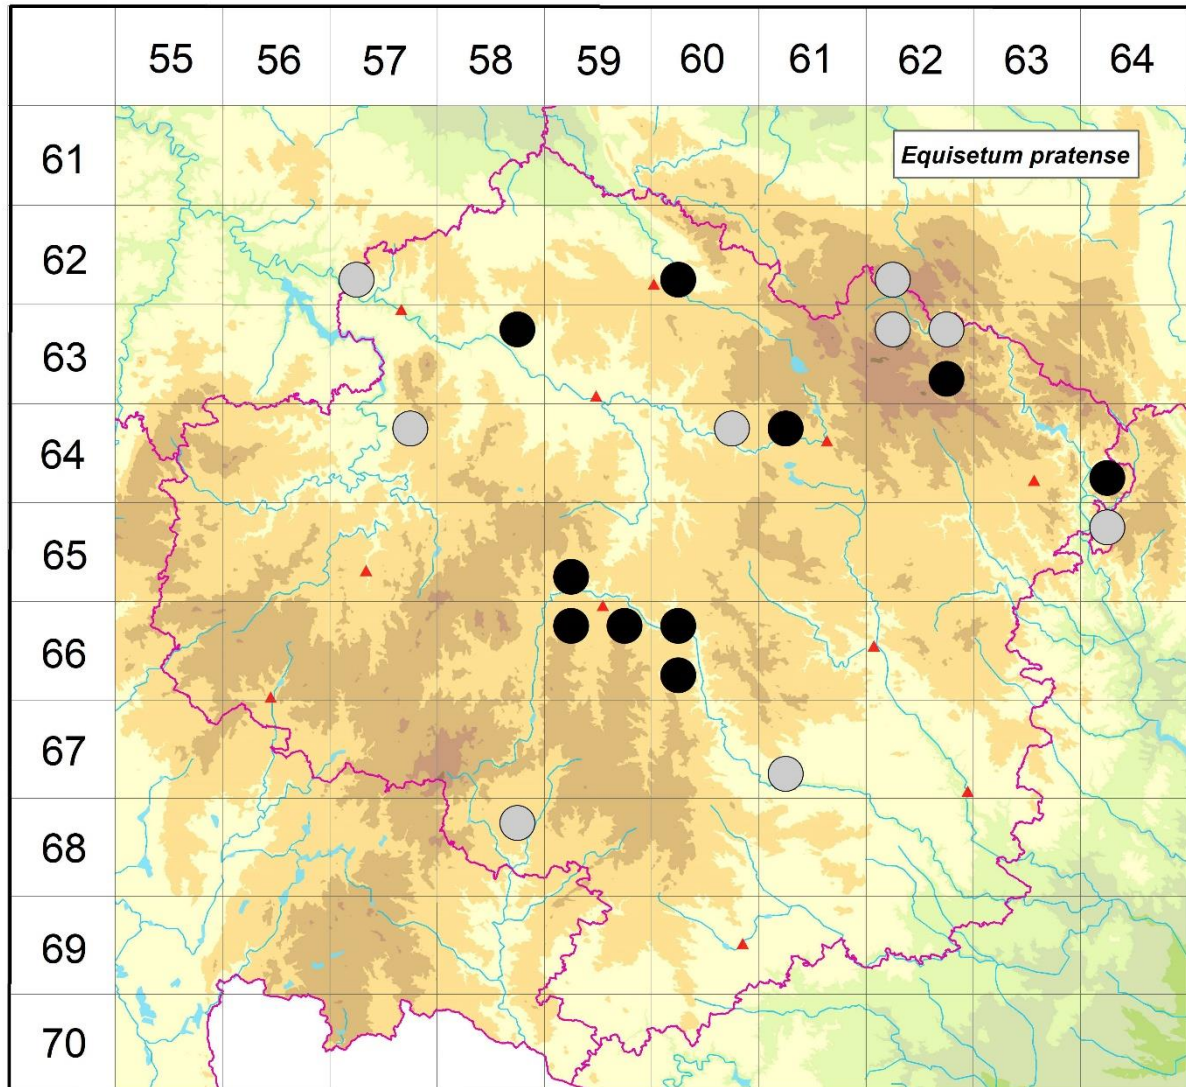

Rozšíření *Equisetum pratense* na Vysočině

Červená kniha květeny Vysočiny

Čech L., Ekrt L., Ekrtová E., Juříčka J. & Jelínková J.

Vytvořeno: 2019-06-13

- 1 = historický výskyt do r. 2000
- 2 = recentní výskyt od roku 2000 (včetně)
- 3 = nepůvodní výskyt

- 6257c 1 Chřenovice: u trati 1 km J kostela v obci (Čech 1995 MJ, Čech 1995)
- 6260c 2 Chotěboř: PR Údolí Doubravy (Čech 2007 MJ, Čech 2007 in Hadinec & Lustyk 2008)
- 6262c 1 Svratka: P břeh řeky Svratky ca 300 m za osadou Cikanka (Hlušítková 1971)
- 6358b 2 Světlá nad Sázavou: žel. stanice (not. Šumberová 2017)
- 6362a 1 Křižánky: L břeh řeky Svratky mezi obcemi Milovy a Křižánky (Hlušítková 1971)
- 6362b 1 Krásné: L břeh Svratky, 1,5 km nad obcí (Hlušítková 1971)
- 6362d 2 Studnice: Kaňasky u Studnic (Servít 1904 PRC), Jimramovské paseky (Košnar 2009 NDOP)
- 6457b 1 Horní Rápotice: podél cesty (Čábera 1969)

- 6460b 1 Nižkov: u Sázavy 1,5 km V od nádraží (Rydlo 1991 ROZ)
- 6461a 2 Hamry nad Sázavou: PP Rozštípená skála (Kovář 1901 PR, Sutorý 2007 BRNM)
- 6464c 2 Koroužné: Svratka (Řepka 1985 BRNM, Gerža 2015 NDOP)
- 6559c 2 Rantířov: U propustku (Čech 2008 MJ, Hrouda 2005 in Čech et al. 2006), mezi tratí a Jihlavou, cca 500 m V–VSV od železniční stanice v obci (Čech 2008 MJ), při červené značce na Zaječí skok (Dostál 1942, 1960 PR, Čech et al. 2006, Ekrt 2015 MJ)
- 6564a 1 Dolní Čepí: S obce při Svratce (např. Kühn 1970 BRNU)
- 6659a 2 Dvorce: u chatové osady (Hrouda 2005 in Čech et al. 2006), Jihlava: Hosov (Reichardt in Formánek 1887)
- 6659b 2 Kosov u Jihlavy: spodní okraj náspu žel. trati na P břehem řeky ca 100m před strážním domkem (Růžička 1973 MJ), lom VSV obce (not. Prach et al. 2016)
- 6660a 2 Svatoslav nad Jihlavou: U Bílé skály (Čech 2008 MJ)
- 6660c 2 Střížov: PR údolí Brtnice (např. Sutorý 2001 BRNM, Vodová 2002 OL, Ekrtová & Ekrt 2015)
- 6761c 1 Ptáčov: Ptáčovská rokle (Zavřel in Podpěra 1924)
- 6858b 1 Telč: údolí Telčského potoka u St. města (coll.? 1919 PR)