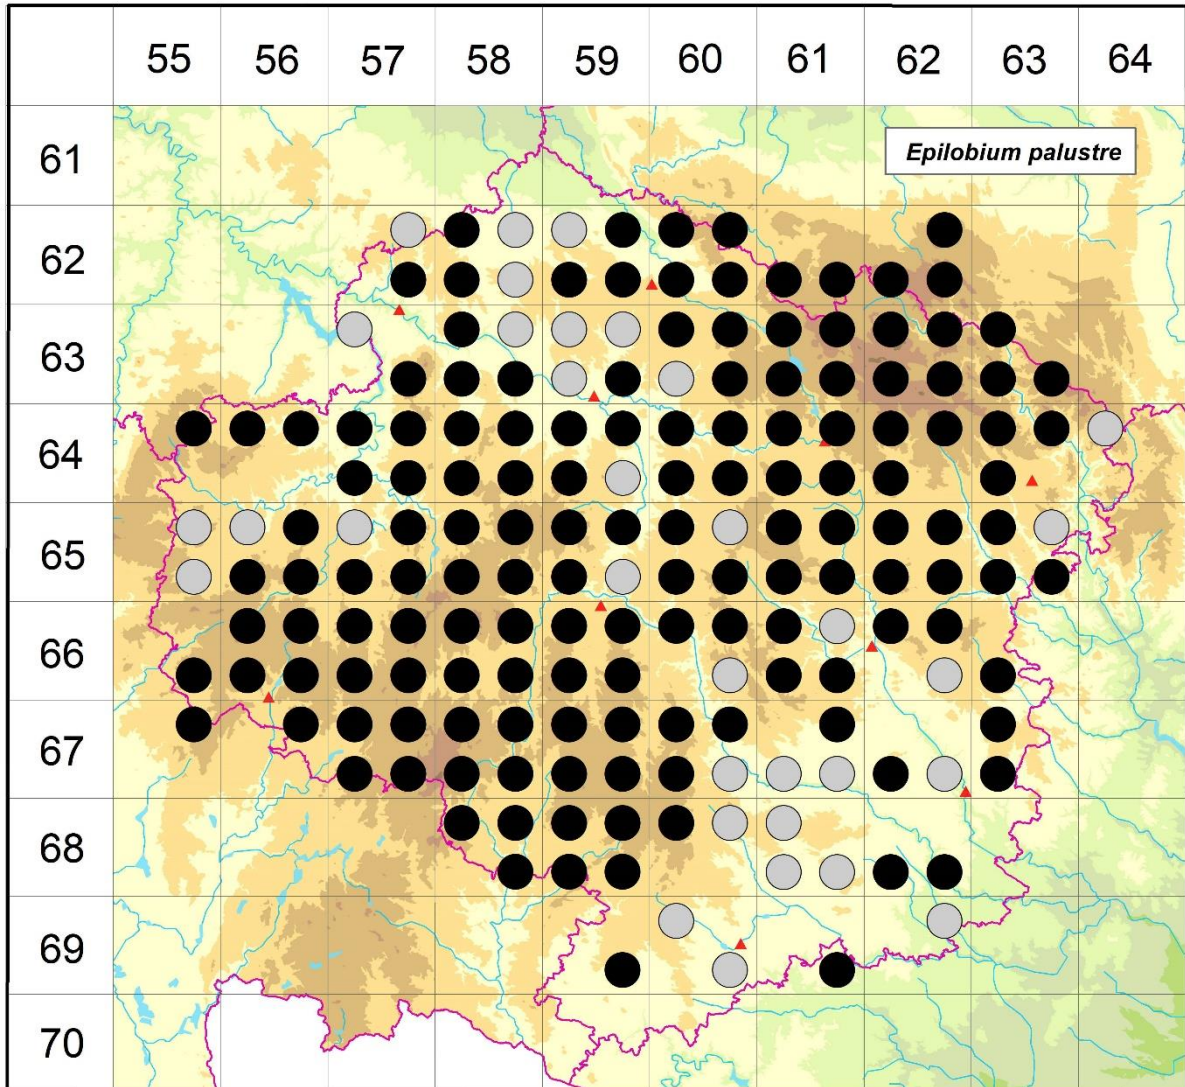

Rozšíření *Epilobium palustre* na Vysočině  
**Červená kniha květeny Vysočiny**  
 Čech L., Ekrt L., Ekrtová E., Juříčka J. & Jelínková J.

Vytvořeno: 2019-07-25

- 1 = historický výskyt do r. 2000
- 2 = recentní výskyt od roku 2000 (včetně)
- 3 = nepůvodní výskyt

- |       |   |   |
|-------|---|---|
| 6257b | 1 | Hlohov: Výškův rybník (s. coll. 1928 LIT rev. Danihelka)  |
| 6257d | 2 | Nezdín (Komárek 2008 NDOP)  |
| 6258a | 2 | Dobrnice: víc lokalit (not. Čech 1993-1994, Houzarová in Macháček & Beneš 2010)   |
| 6258b | 1 | 6258b (Faltys 1990)   |
| 6258c | 2 | Ovesná Lhota, Vlkanov, Horní Dlužiny: několik lokalit (Blažková 1978 ČNFD, Lustyk 1997 in Čech 2003, Komárek 2009 NDOP) |
| 6258d | 1 | 6258d (Faltys 1990)   |
| 6259a | 1 | Uhelná Příbram: U Jarošova (Faltysová 1991)   |
| 6259b | 2 | Uhelná Příbram (Málková 2004 NDOP)  |