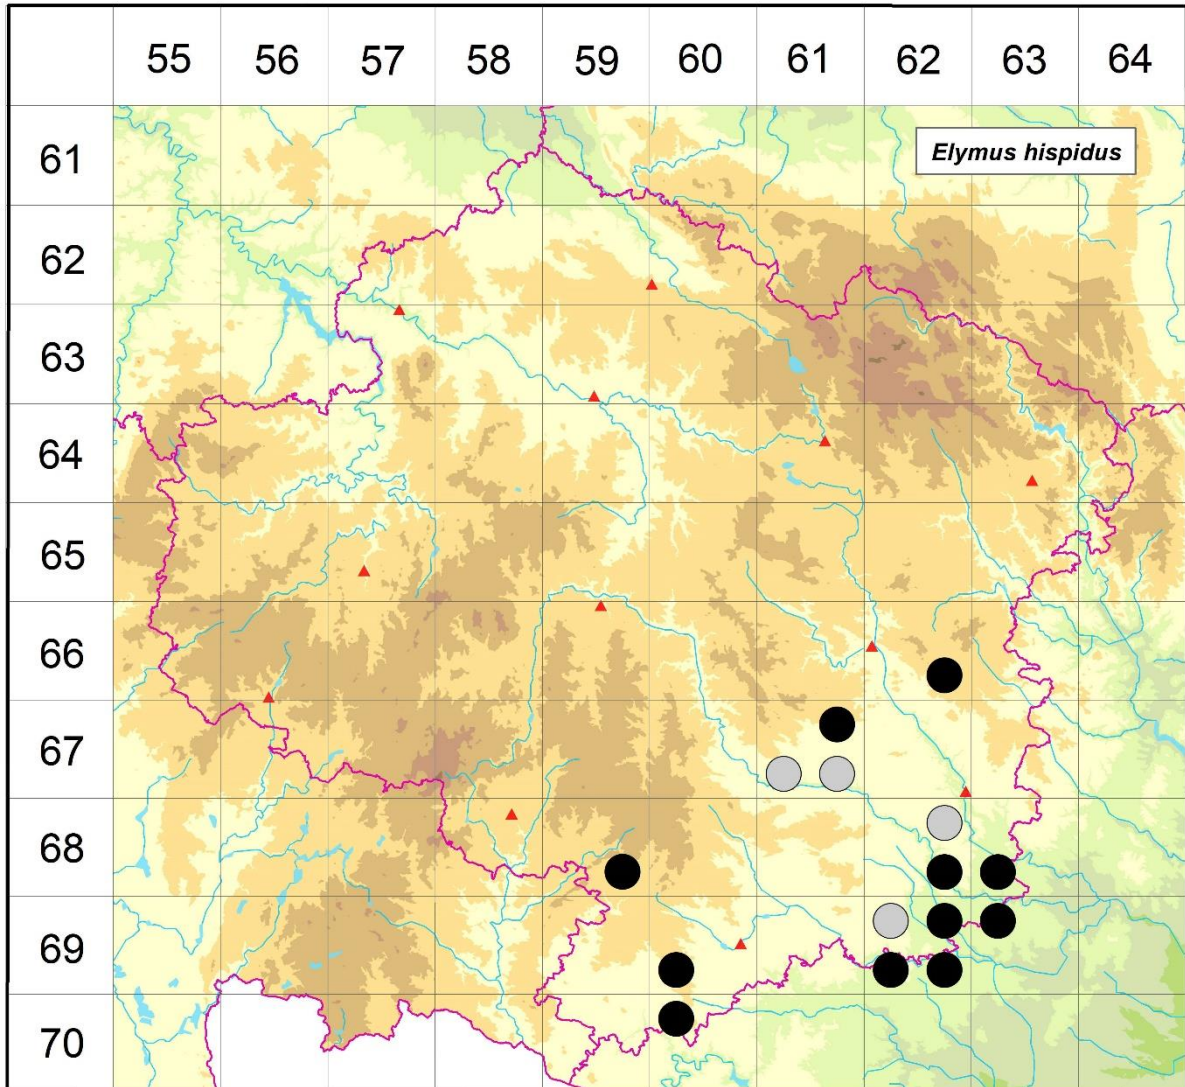

Rozšíření *Elymus hispidus* na Vysočině

Červená kniha květeny Vysočiny

Čech L., Ekrt L., Ekrtová E., Juříčka J. & Jelínková J.

Vytvořeno: 2019-07-26

- 1 = historický výskyt do r. 2000
- 2 = recentní výskyt od roku 2000 (včetně)
- 3 = nepůvodní výskyt

- 6863c 2 Mohelno: velké množství údajů zejména z prostoru hadcové stepi a údolí Jihlavy (např. Römer 1896 PRC, Suza 1921 BRNU, Ondráčková 1966 ZMT, not. Čech 2007-2016, Čech 2011 in Grulich 2014, Prokešová 2016 NDOP); Lhánice: Velká skála (Komárek, Čech 2013 NDOP), Mohelnička, Lhánická lada (not. Čech 2001), Velká skála (not. Čech 2002)
- 6960c 2 Mladoňovice: stráž na pravém břehu Asuánu JV obce (coll. 2006 BRNU)
- 6962a 1 Rouchovany: Hrádek nad Kákovem (Mstětice) (Ondráčková, Sutory 1993 in Koblížek et al. 1998)
- 6962b 2 Rouchovany: více údajů zejména v návaznosti na údolí Rouchovanky (např. Chrtěk 2011 in Grulich 2014, not. Čech 2003)
- 6962c 2 Přešovice: Přešovická stráž JV obce v údolí Rokytné (Ondráčková, Sutory 1993 in Koblížek et al. 1998, Čech 2011 NDOP)
- 6962d 2 Šemíkovice: více údajů z údolí Rokytné, např. lokality Výrova skála, Knížecí seč (např. Kaplan 2011 in Grulich 2014, not. Čech 2011, Ekrťová & Ekrť 2016b)
- 6963a 2 Dukovany: na okraji lesa u Dukovan (s. coll. 1932 ZMT), více údajů v návaznosti na údolí Jihlavy (např. Řepka 1993 in Koblížek et al. 1998, not. Čech 2005-2017)
- 7060a 2 Malý Dešov: lem v lesích nad údolím Želetavky u Mácova mlýna (Šmarda 2003 NDOP)