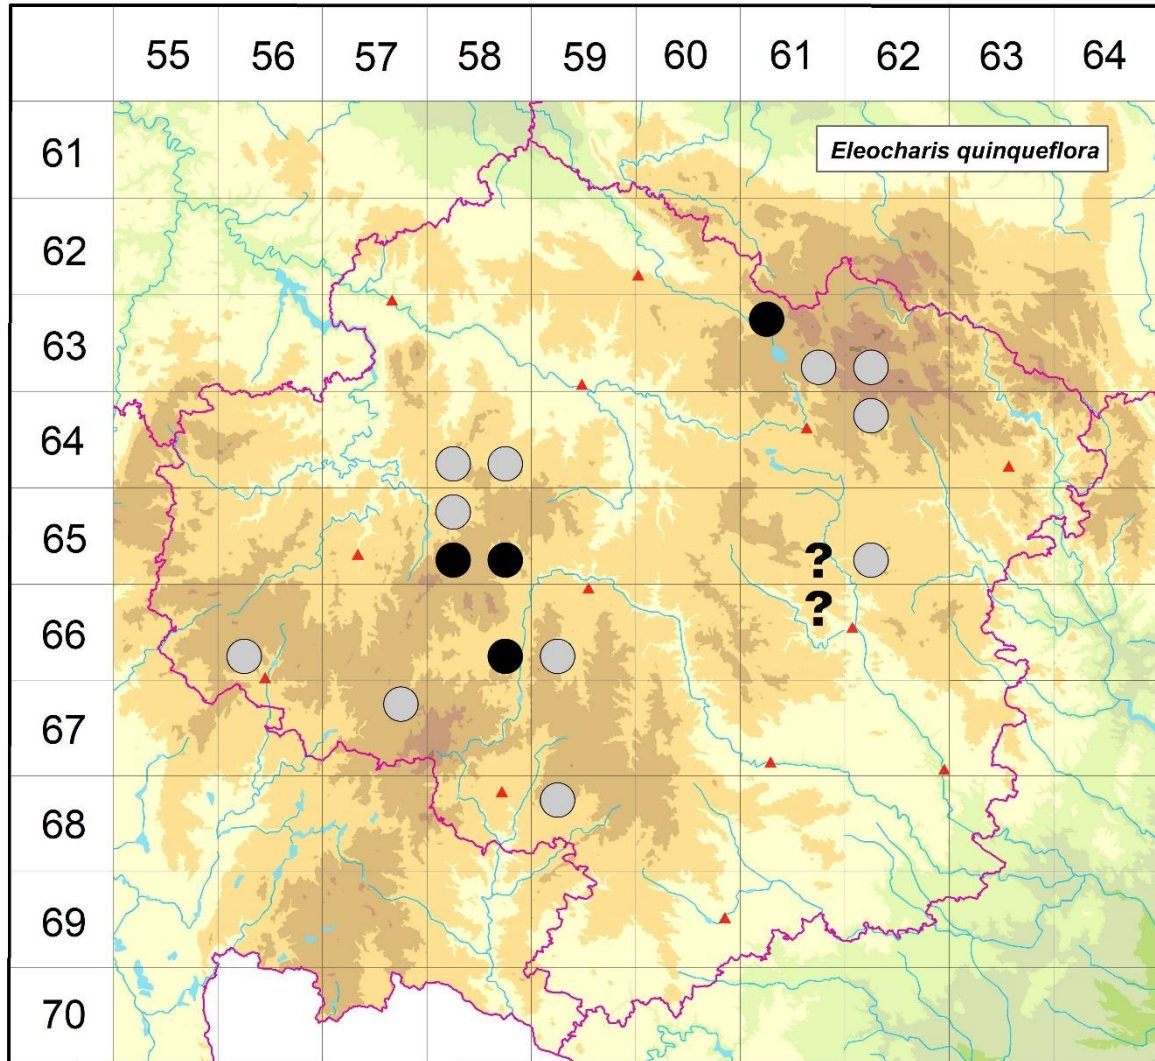

Rozšíření *Eleocharis quinqueflora* na Vysočině

Červená kniha květeny Vysočiny

Čech L., Ekr L., Ekrťová E., Juříčka J. & Jelínková J.

Vytvořeno: 2019-12-06

- 1 = historický výskyt do r. 2000
- 2 = recentní výskyt od roku 2000 (včetně)
- 3 = nepůvodní výskyt

- 6361a 2 Hluboká: PR Řeka (Gregor 1957, Grulich 1986 MMI, Růžička 1986 MJ, not. Čech 1995-2012, not. Růžička 1995, 1996, Faltys, Samková & Faltys 1999 in Faltys in litt., Juříčka 2008 MJ, not. Juříčka 2012, Peterka 2013)
- 6361d 1 Cikháj: u rybníka pod myslivnou JZ obce (Kovář 1896 BRNU, Unar 1971 BRNU), Světnov: rašelinná louka (Domin 1924)
- 6362c 1 Sklené: pod Brožovou skalou (Kovář 1896 BRNU)
- 6458c 1 Humpolec: při cestě do Hněvkovic (Bezděk 1873 in Čábera 1969)
- 6458d 1 Skorkov: rašeliniště (Rybníček 1964 in Rybníček 1974)
- 6462a 1 Nové Město na Moravě: u hořejšího Kubovského rybníka (Servít 1904 PRC)
- 6558a 1 Mladé Bříště: rašelinná louka (Bezděk 1890 PR)

- 6558c 2 Milíčov: PR Na Oklice (Růžička 1983 MJ, Růžička 1983 OP, not. Čech 2013, Ekrťová et al. 2015c)
- 6558d 2 Dušejov: PR Chvojnov (Růžička 1973 MJ, Rybníček 1974, Růžička 1982 MJ, 1985 MJ, not. Čech 1996-2013, Juřička 2008 MJ, Ekrťová et al. 2014, not. Juřička 2014)
- 6561d 3 Zadní Zhořec: obnaž. dno rybníka pod obcí (Hruby 1935 in Lysák 2000) - sporný údaj, možná záměna (LČ)
- 6562c 1 Radenice: na raš. loukách okolo rybníků J až JJZ obce (Hruby 1935 in Lysák 2000)
- 6656c 1 Těmice (Nováček 1951)
- 6658d 2 Jezdovice: PP Jezdovické rašeliniště (Rybníček & Rybníčková 1970, not. M. Brom 2019)
- 6659c 1 Vílanec: PR Vílanecké rašeliniště (Rybníček 1960 in Rybníček 1974, Belicová 1971 HR, Růžička 1971 MJ, 1972 MJ)
- 6661b 3 Stránecká Zhoř: rybník SV obce (Hruby 1935 in Lysák 2000) - sporný údaj (LČ)
- 6757b 1 Heřmaněč (Rybníček 1974)
- 6859a 1 Zvolenovice: u Ambrožova r. (Růžička 1976 MJ)