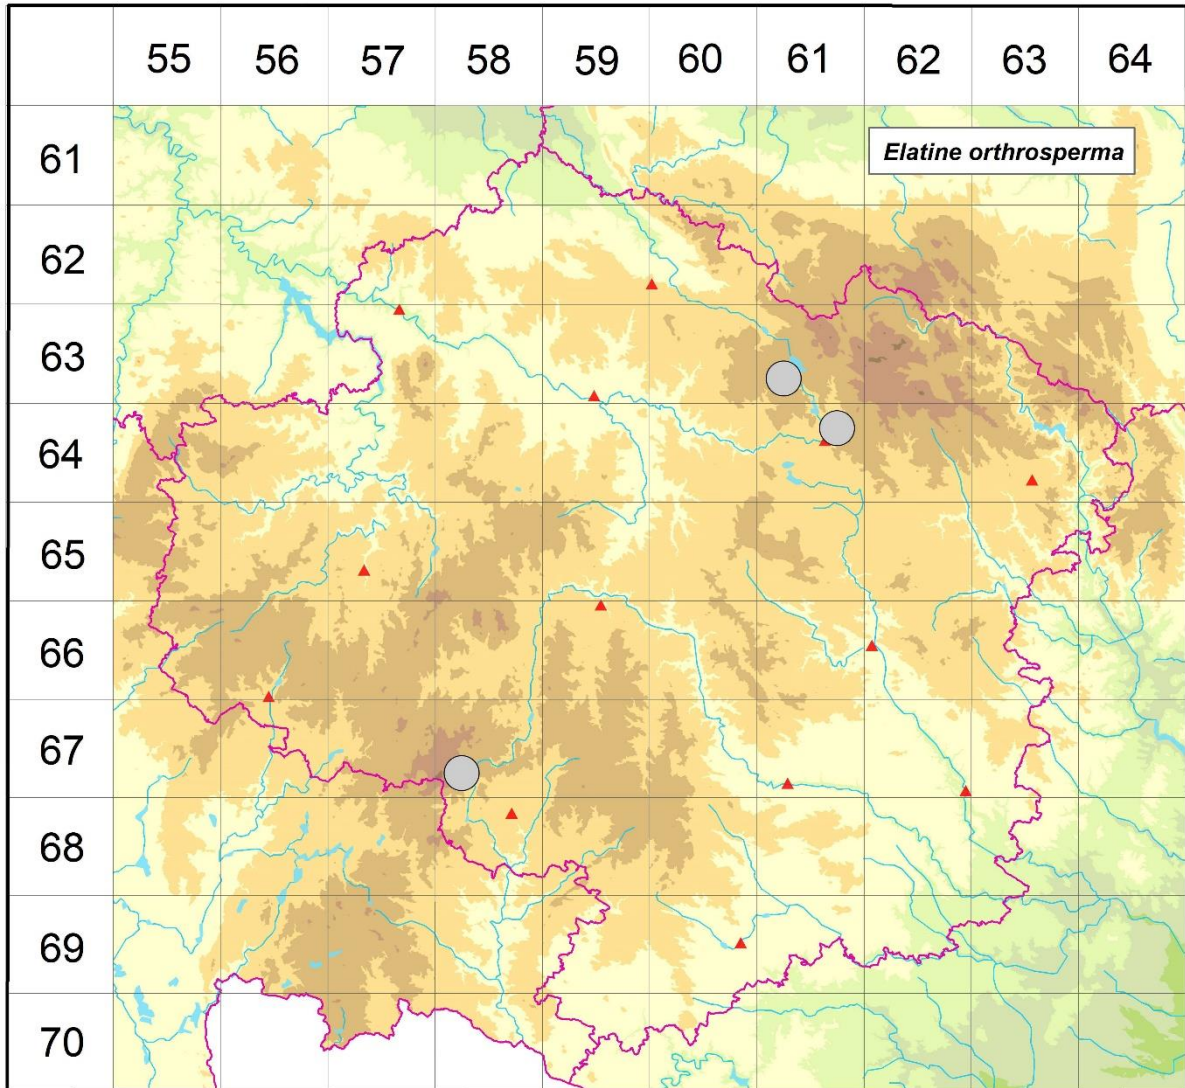

Rozšíření *Elatine orthrosperma* na Vysočině

## Červená kniha květeny Vysočiny

Čech L., Ekrt L., Ekrtová E., Juříčka J. & Jelínková J.

Vytvořeno: 2019-07-19

- 1 = historický výskyt do r. 2000
- 2 = recentní výskyt od roku 2000 (včetně)
- 3 = nepůvodní výskyt

- 6361c 1 Polnička: Velké Dářko (Vicherek 1969 BRNU in Hadinec & Lustyk 2015)
- 6461b 1 Žďár nad Sázavou: Bránský r. (Kovář 1898 PRC in Hadinec & Lustyk 2015)
- 6758c 1 Telč: Řásná, r. Velký Pařezitý (Pospíšil 1958 BRNM in PLADIAS)

Zdrojová data:

ČNFD: Česká národní fytoocenologická databáze (spravována Ústavem botaniky a zoologie Přírodovědecké fakulty Masarykovy univerzity Brno)

NDOP: nálezová databáze ochrany přírody (spravována Agenturou ochrany přírody a krajiny ČR)