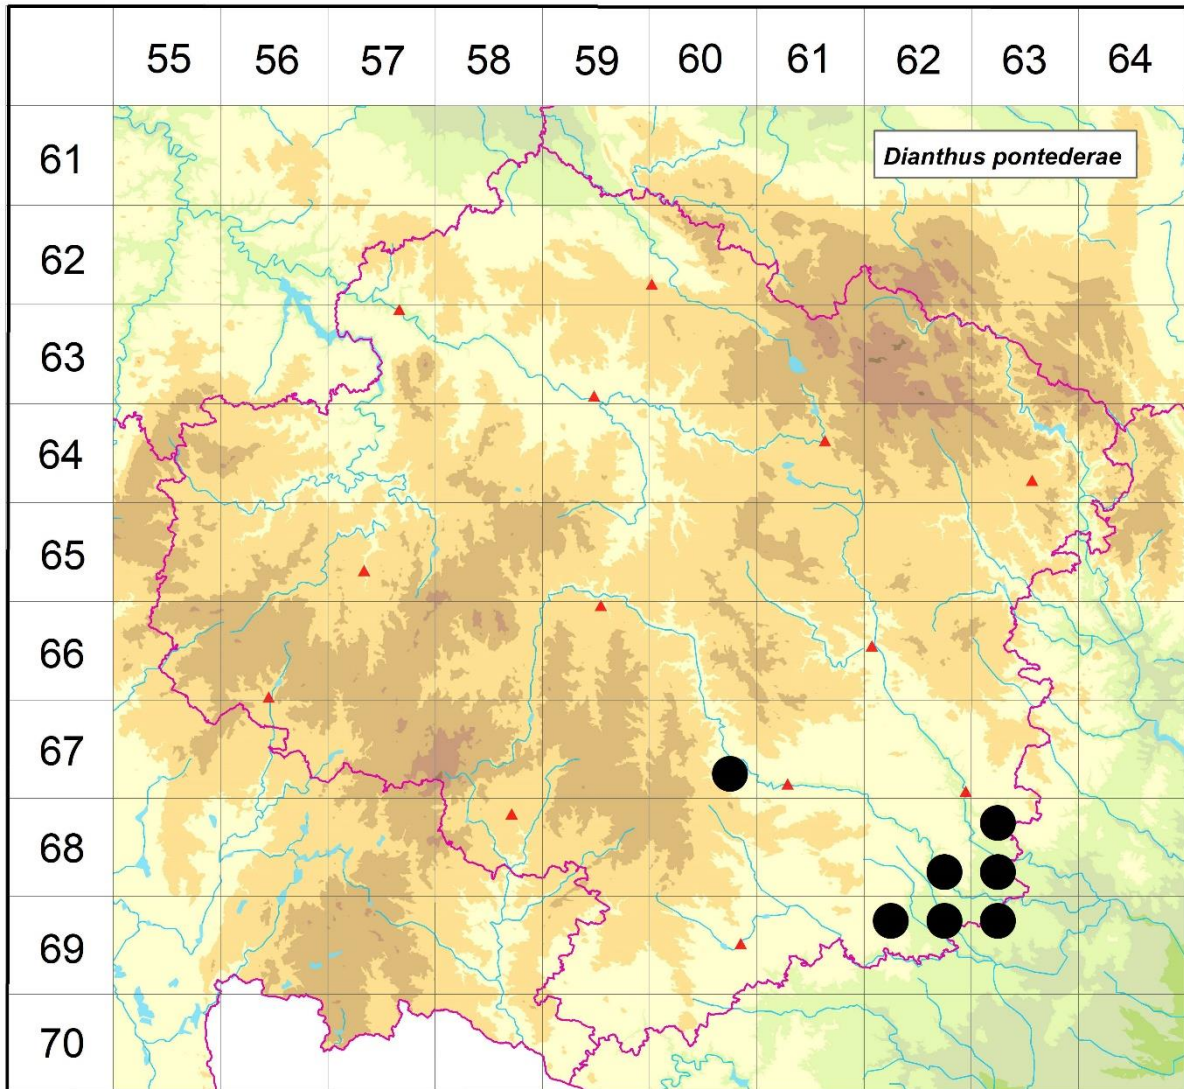

Rozšíření *Dianthus pontederæ* na Vysočině

Červená kniha květeny Vysočiny

Čech L., Ekrť L., Ekrťová E., Juřička J. & Jelínková J.

Vytvořeno: 2019-06-12

- 1 = historický výskyt do r. 2000
- 2 = recentní výskyt od roku 2000 (včetně)
- 3 = nepůvodní výskyt

- 6760d 2 Okříšky: neobhospodařovaný trávník mezi žel. tratěmi, ca 350 m JZ zámku v obci (Ekrť & Ekrťová 2015 MJ)
- 6862d 2 Mohelno: U jezera (not. Čech 2001), na hřbitku, ca 2-2,2 km JZ kostela v obci (Čech in Grulich 2014)
- 6863a 2 Březník: cca 1,5 km SV kostela v obci (Ekrť 2013 MJ)
- 6863c 2 Dukovany, Mohelno: řada lokalit (not. Čech 1999-2015), Mohelno (Ráčilová 1964, Unar 1996, Staňková 2001 NDOP, not. Jelínková 2011, Grulich 2014), NPR Mohelenská hadcová step (Růžička 1963 MJ, Čechová, Jelínková & Unar 1997), nad hrází nádrže Mohelno (Růžička 1990 MJ), nad S břehem Mohelenské nádrže (Řepka 1995 ZMT), Senorady: PR Údolí Oslavy a Chvojnice, Senoradský véhon (Ekrť 2013 MJ)
- 6962a 2 Hrotovice: údolí Rouchovanky, hadcová skalka nad Mstěnicemi (Houzarová 1983 ZMT, Ondráčková 1984 ZMT), Rouchovany: bor Černá kopanina (not. Ekrť 2015)

- 6962b 2 Dukovany: okolí zříceniny hradu Rabštejn (Houzarová 1992 ZMT), Rouchovany: nad tůní, cca 1,25 km Z-ZSZ kostela v obci (Prančl & Chrtek 2011 Pladias)
- 6963a 2 Dukovany: řada lokalit v širším okolí (Ondráčková 1987 ZMT, Koblížek et al. 1998, Lustyk & Trávníček in Grulich 2014), Nad zatáčkou (not. Čech 2004), ChÚ Dukovanský mlýn, Nad vodou (Houzarová & Ondráčková 1992 ZMT), Lhánice: PP Kozének (Blažek 2014 NDOP)

Zdrojová data:

ČNFD: Česká národní fytoocenologická databáze (spravována Ústavem botaniky a zoologie Přírodovědecké fakulty Masarykovy univerzity Brno)

NDOP: nálezová databáze ochrany přírody (spravována Agenturou ochrany přírody a krajiny ČR)