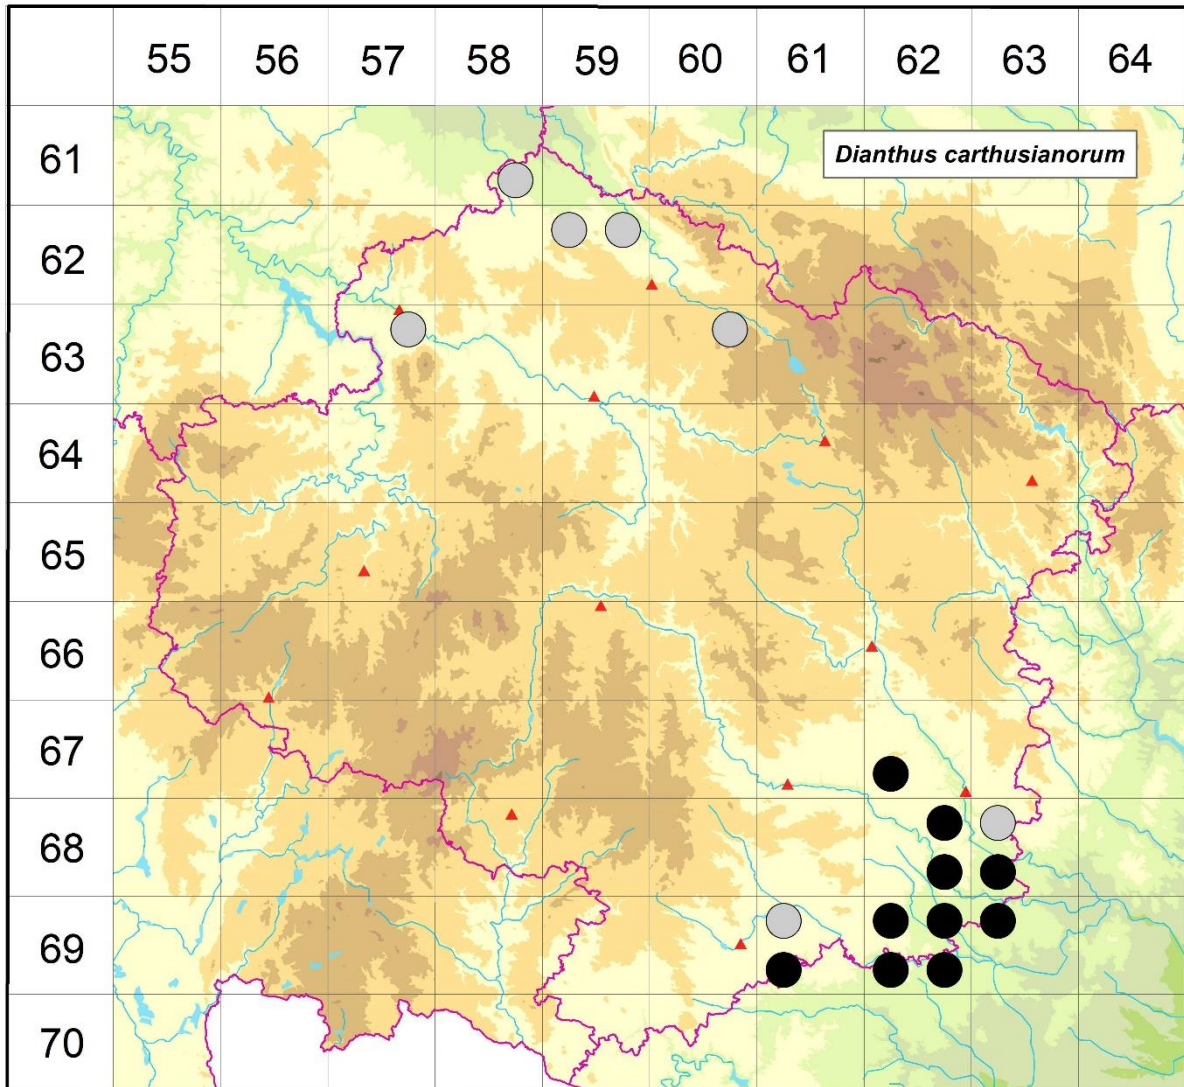

Rozšíření *Dianthus carthusianorum* na Vysočině

Červená kniha květeny Vysočiny

Čech L., Ekrt L., Ekrtová E., Juříčka J. & Jelínková J.

Vytvořeno: 2019-06-12

- 1 = historický výskyt do r. 2000
- 2 = recentní výskyt od roku 2000 (včetně)
- 3 = nepůvodní výskyt

6158d	1	Golčův Jeníkov: Pískoviště (Čech 1995 MJ), U nádraží (Čech 1995 herb. Čech), cca 400 m SSZ nádraží (Čech 1995 MJ), Podmoky: Rousínovský r. (Čech 1996 MJ)
6259a	1	Borek: PP Borecká skalka (Faltysová 1991)
6259b	1	6259b (Faltys 1990)
6357b	1	Ledeč n. Sáz.: vrch Šeptouchov (Kobrlé in Čábera 1969)
6360b	1	Sopoty u Chotěboře (Kovanda in Hejný & Slavík 1990)
6762c	2	Kojatín: bor utrati cca 1 km SV obce (Houzarová 2010 ZMT)
6862b	2	Vícenice: Pod čihadlem (not. Čech 2001), Za kasárnami (not. Čech 2003), Zňátky: ca 750 m Z centra obce (Ekrt 2010 MJ)