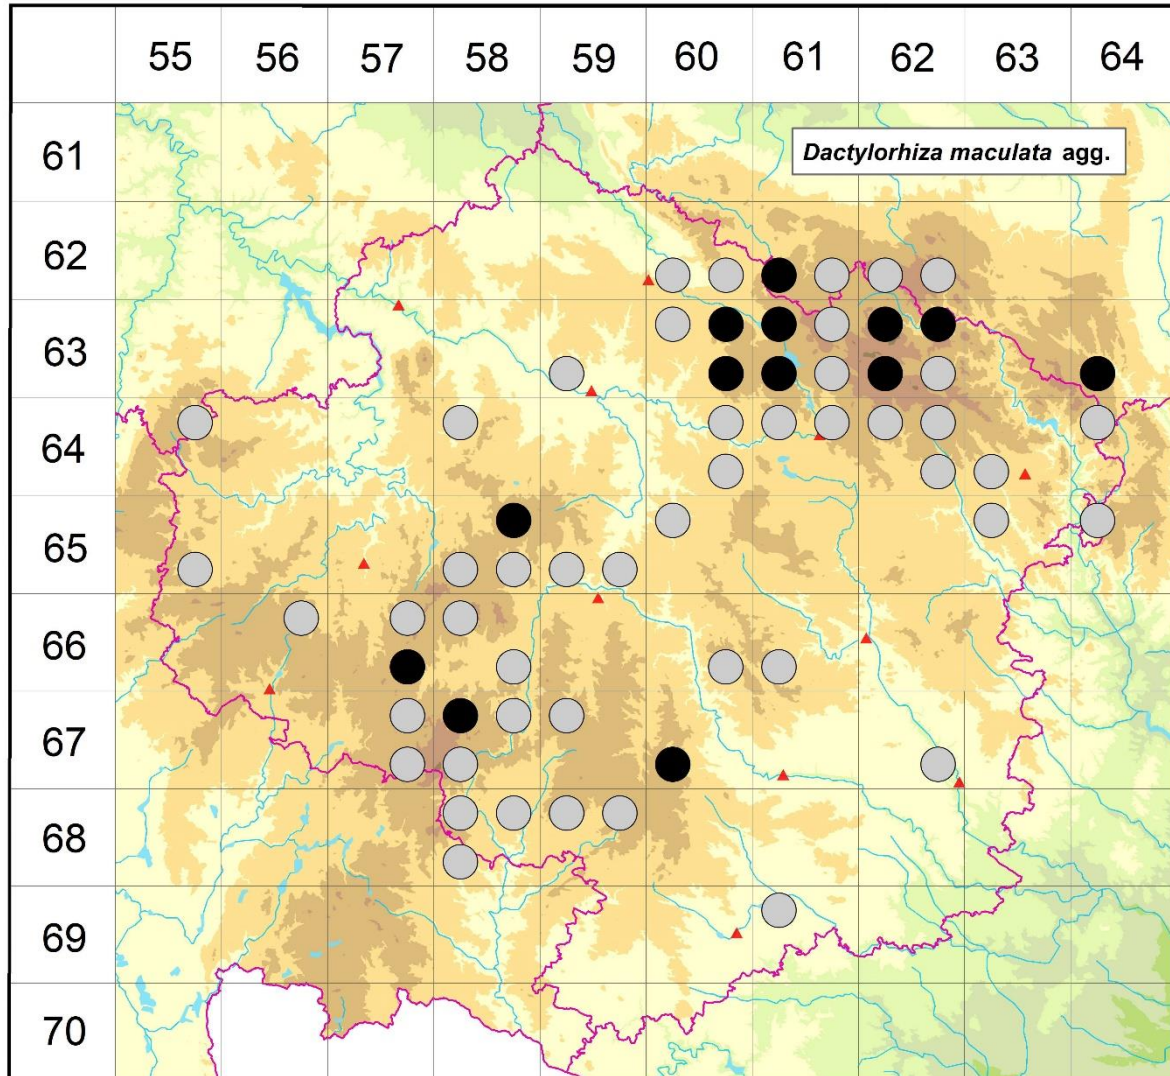

Rozšíření *Dactylorhiza maculata* agg. na Vysočině

Červená kniha květeny Vysočiny

Čech L., Ekrt L., Ekrtová E., Juříčka J. & Jelínková J.

Vytvořeno: 2019-11-26

- 1 = historický výskyt do r. 2000
- 2 = recentní výskyt od roku 2000 (včetně)
- 3 = nepůvodní výskyt

- 6260c 1 Dolní Sokolovec: u Kamenného potoka (Dobrženský in Růžička et al. 1968-2011), Chotěboř: intravilán (Čelakovský, Opiz in Kučerová 1994)
- 6260d 1 Rovný, Údavy (Neuhäusl 1974, 1975 in Neuhäusl & Neuhäuslová 1989), Ždírec n. Doub.: r. Barchanec (Jirásek 1993 in Jirásek 1995, Hadač et al. 1994)
- 6261c 2 Košinov: J vsi (Hendrych 1951, Hadač et al. 1994), Stružinec: rašelinná louka VJV osady (not. Juříčka & Juříčková 2015), Očarovaný palouk (not. Čech 2014)
- 6261d 1 Vortová: PP Zlámanec (Faltysová 1988 NDOP)
- 6262c 1 Chlumětín: rašeliniště JV obce (Faltys 1984 in NDOP)
- 6262d 1 Pustá Rybná: PR Damašek (Zabloudil 1997 in Rusňák & Lemberková 2006)
- 6359c 1 Havlíčkův Brod (Mitske 1967 PR)

- 6858b 1 Telč: hojně na vlhkých loukách (Diener 1958)
6858c 1 Mysletice: rašelinná louka JV obce (Růžička 1974 in Chán et al. 2005)
6859a 1 Ořechov: J obce (Balátová-Tuláčková 1975 in Balátová-Tuláčková 2003)
6859b 1 Sedlatice: od Hor ke Kasárnám (Balátová-Tuláčková 1975 in Balátová-Tuláčková 2003), Stará Říše: Z obce (Balátová-Tuláčková 1973 in Balátová-Tuláčková 2003)
6961a 1 Jaroměřice nad Rokytnou (Teuber 1897 BRNM in Jatiová et Šmiták 1996)