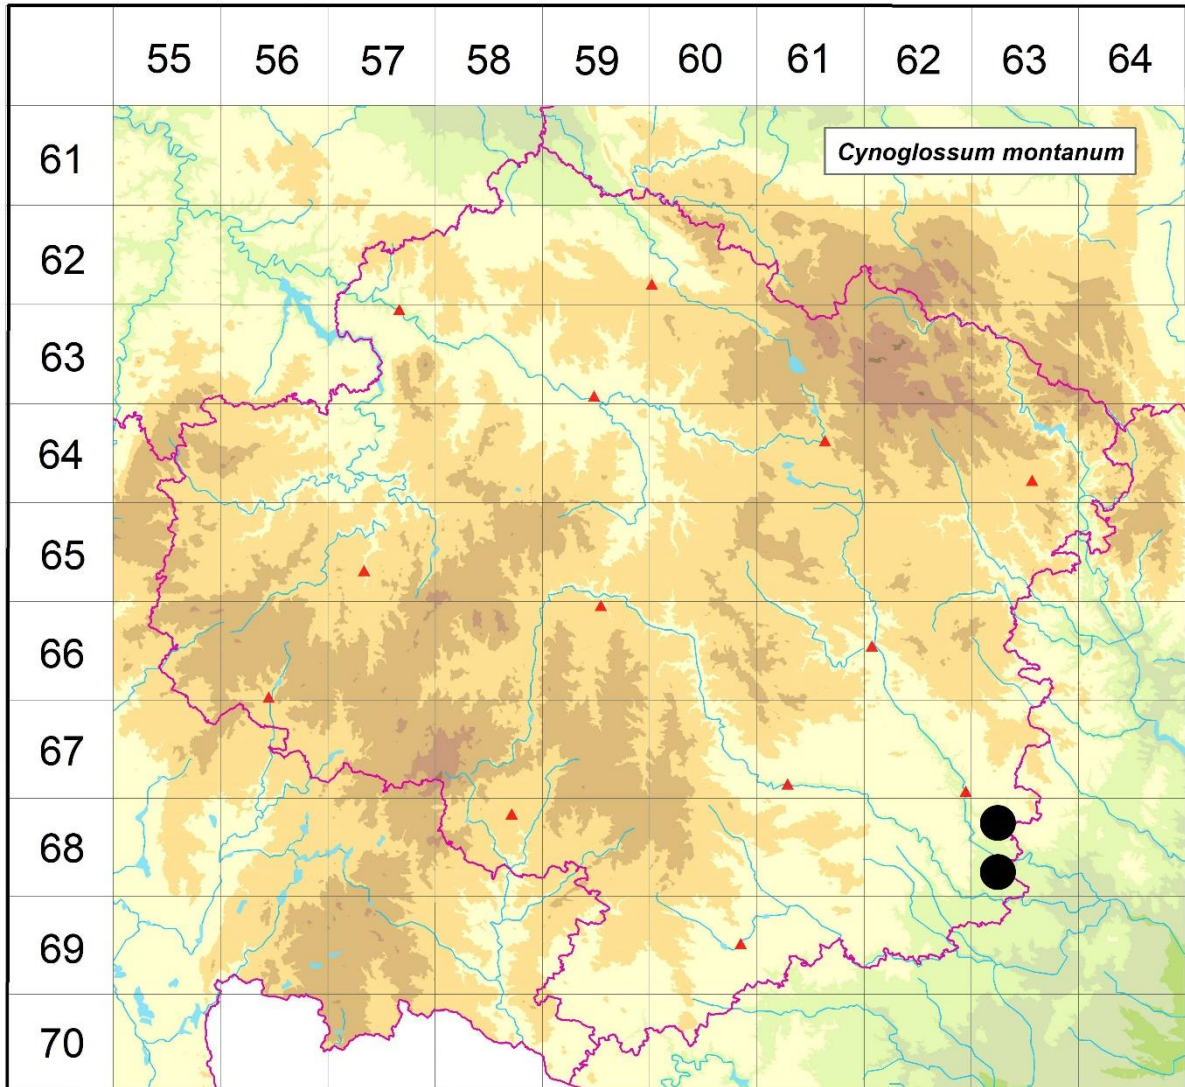

Rozšíření *Cynoglossum montanum* na Vysočině

Červená kniha květeny Vysočiny

Čech L., Ekrť L., Ekrťová E., Juřička J. & Jelínková J.

Vytvořeno: 2019-07-25

- 1 = historický výskyt do r. 2000
- 2 = recentní výskyt od roku 2000 (včetně)
- 3 = nepůvodní výskyt

6863a 2 Březník: světliny Nad brodem (Čech 2016 herb. Čech)

6863c 2 Kuroslepy: svážek pod Sedlečkou (Ekrť 2013 MJ)

Zdrojová data:

ČNFD: Česká národní fytoecnologická databáze (spravována Ústavem botaniky a zoologie Přírodovědecké fakulty Masarykovy univerzity Brno)