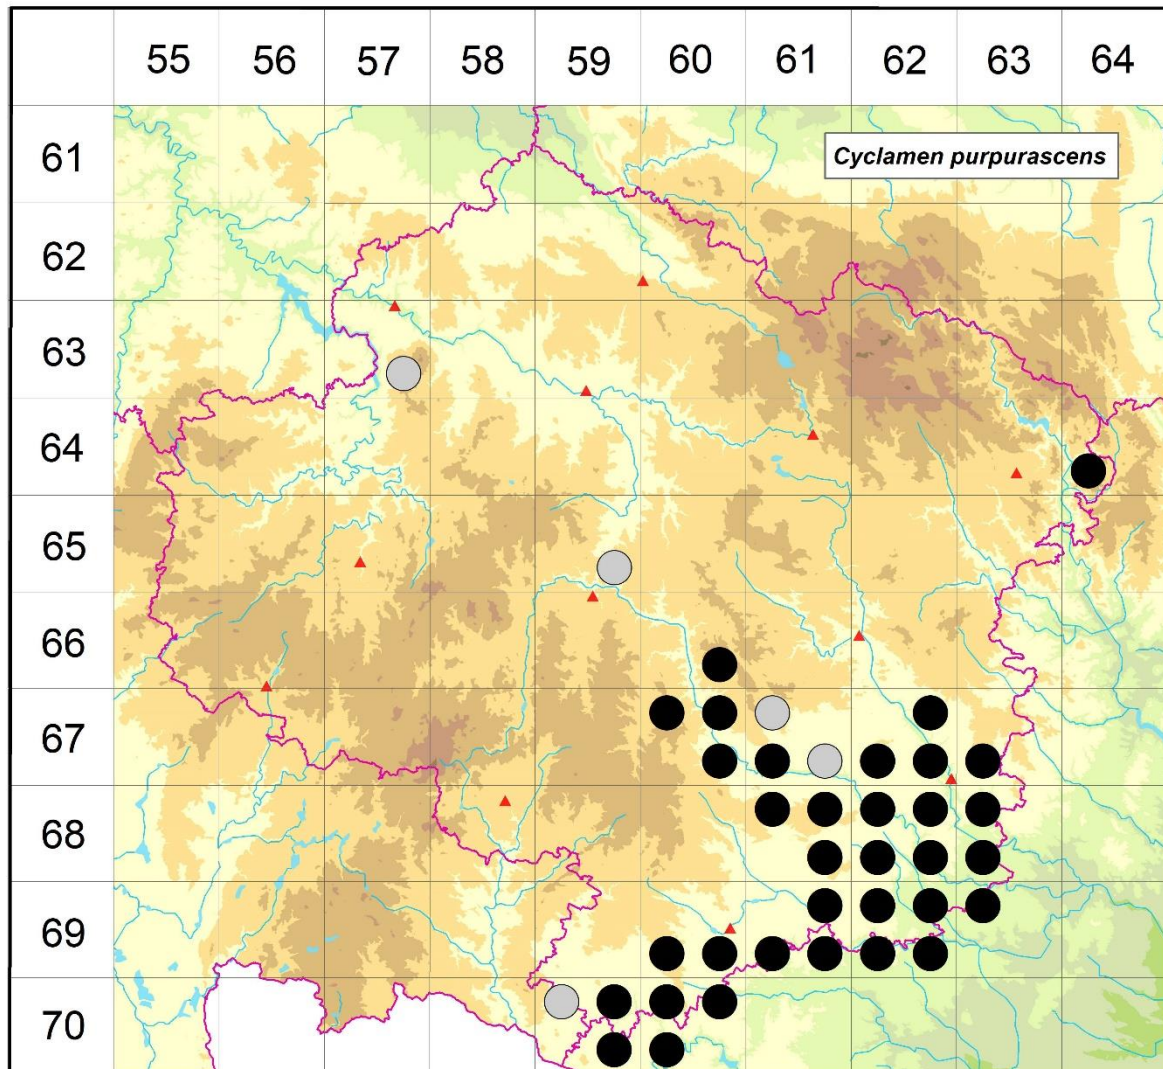

Rozšíření *Cyclamen purpurascens* na Vysočině

**Červená kniha květeny Vysočiny**

Čech L., Ekrť L., Ekrťová E., Juříčka J. & Jelínková J.

Vytvořeno: 2019-06-07

- 1 = historický výskyt do r. 2000
- 2 = recentní výskyt od roku 2000 (včetně)
- 3 = nepůvodní výskyt

- |       |   |  |
|-------|---|--|
| 6357d | 1 | nad Zahrádkou (Ledečsko) [obec Zahrádka zatopena vodní nádrží Švihov / Želivka] (Čábera 1969)  |
| 6464c | 2 | NPP Švařec (Lysák 2005)  |
| 6559d | 1 | Jihlava: svah nad Helenínskou skálou (Zlámalík 1973, 1993)   |
| 6660d | 2 | Bransouze: nad tratí a silnicí (Ondráčková 1987 ZMT), Dolní Smrčné: PP Habří (Charvátová 2001 MJ, not. Jelínková 2003-2008)  |
| 6760a | 2 | Brtnický Číchov: les u samoty Vápenice (Houzarová 2003 NDOP)   |
| 6760b | 2 | řada lokalit v okolí obcí Číchov (Diener 1942 MJ, Růžička 1965 MJ, Chlupová 1973 MJ, Houzarová 1983 ZMT, not. Čech 2000, Houzarová 2003 NDOP), Příbyslavice nad Jihlavou (Houzarová 2003 NDOP), Větrovice (not. Čech 2007) |

- 7060b 2 řada lokalit v širším okolí obcí Dešov a Nové Syrovice (Růžička 1963 MJ, Houzarová 2002 NDOP, not. Čech 2003-2009, Houzarová 2003 ZMT)
- 7060c 2 širší okolí obce Bítov (Dvořáková & Reiter 2002 NDOP)

Zdrojová data:

ČNFD: Česká národní fytoocenologická databáze (spravována Ústavem botaniky a zoologie Přírodovědecké fakulty Masarykovy univerzity Brno)

NDOP: nálezová databáze ochrany přírody (spravována Agenturou ochrany přírody a krajiny ČR)