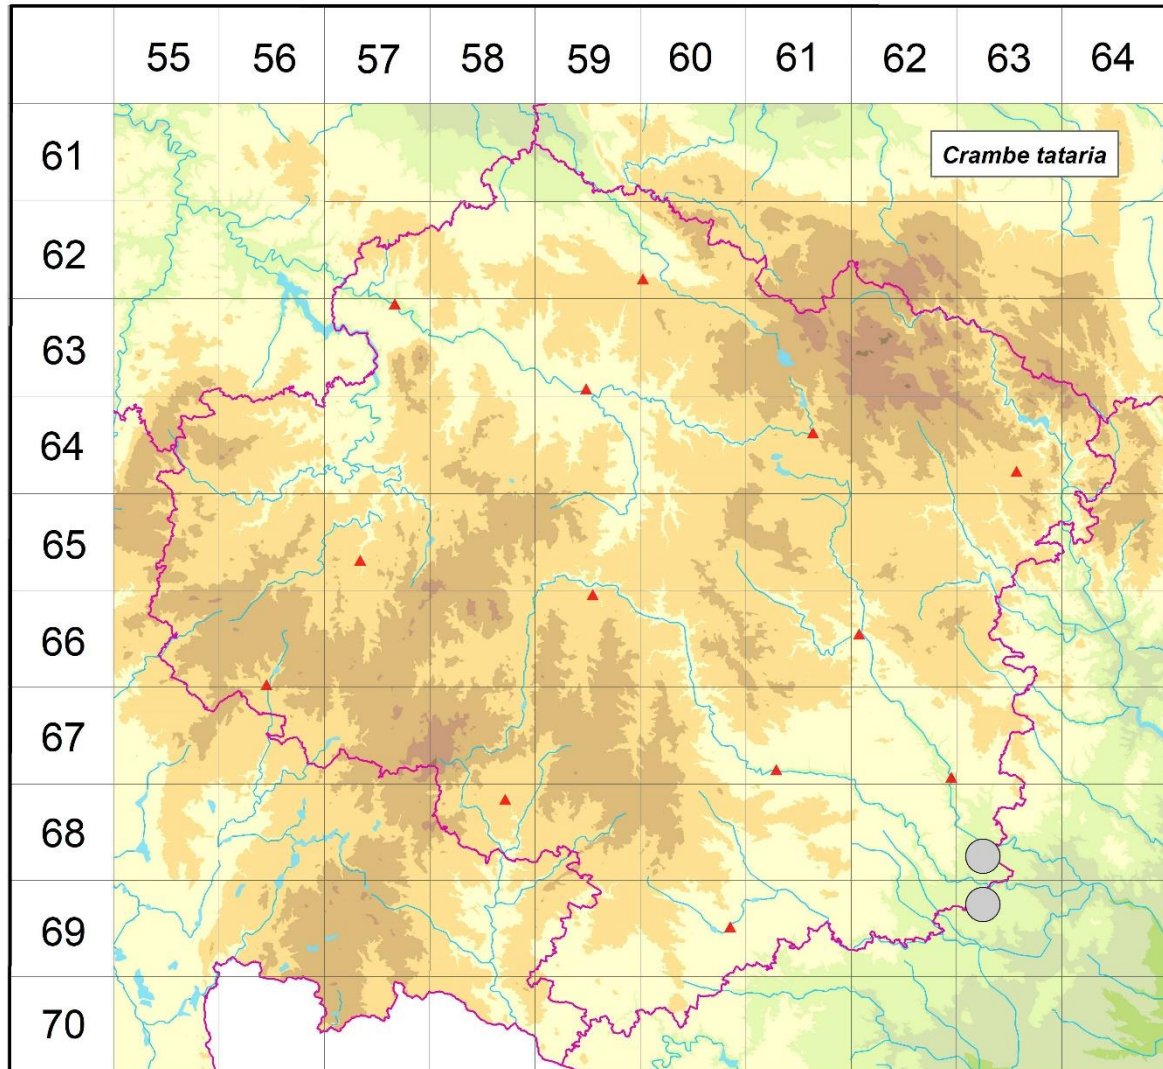

Rozšíření *Crambe tataria* na Vysočině

Červená kniha květeny Vysočiny

Čech L., Ekrt L., Ekrtová E., Juříčka J. & Jelínková J.

Vytvořeno: 2019-05-31

- 1 = historický výskyt do r. 2000
- 2 = recentní výskyt od roku 2000 (včetně)
- 3 = nepůvodní výskyt

6863c 1 Mohelno: rezervace na hadcové stepi (Ondráčková 1967 ZMT)

6963a 1 Dukovany: údolí Dukovanského potoka (Kühn 1988, Ondráčková 1995 ZMT)

Zdrojová data:

ČNFD: Česká národní fytoocenologická databáze (spravována Ústavem botaniky a zoologie Přírodovědecké fakulty Masarykovy univerzity Brno)