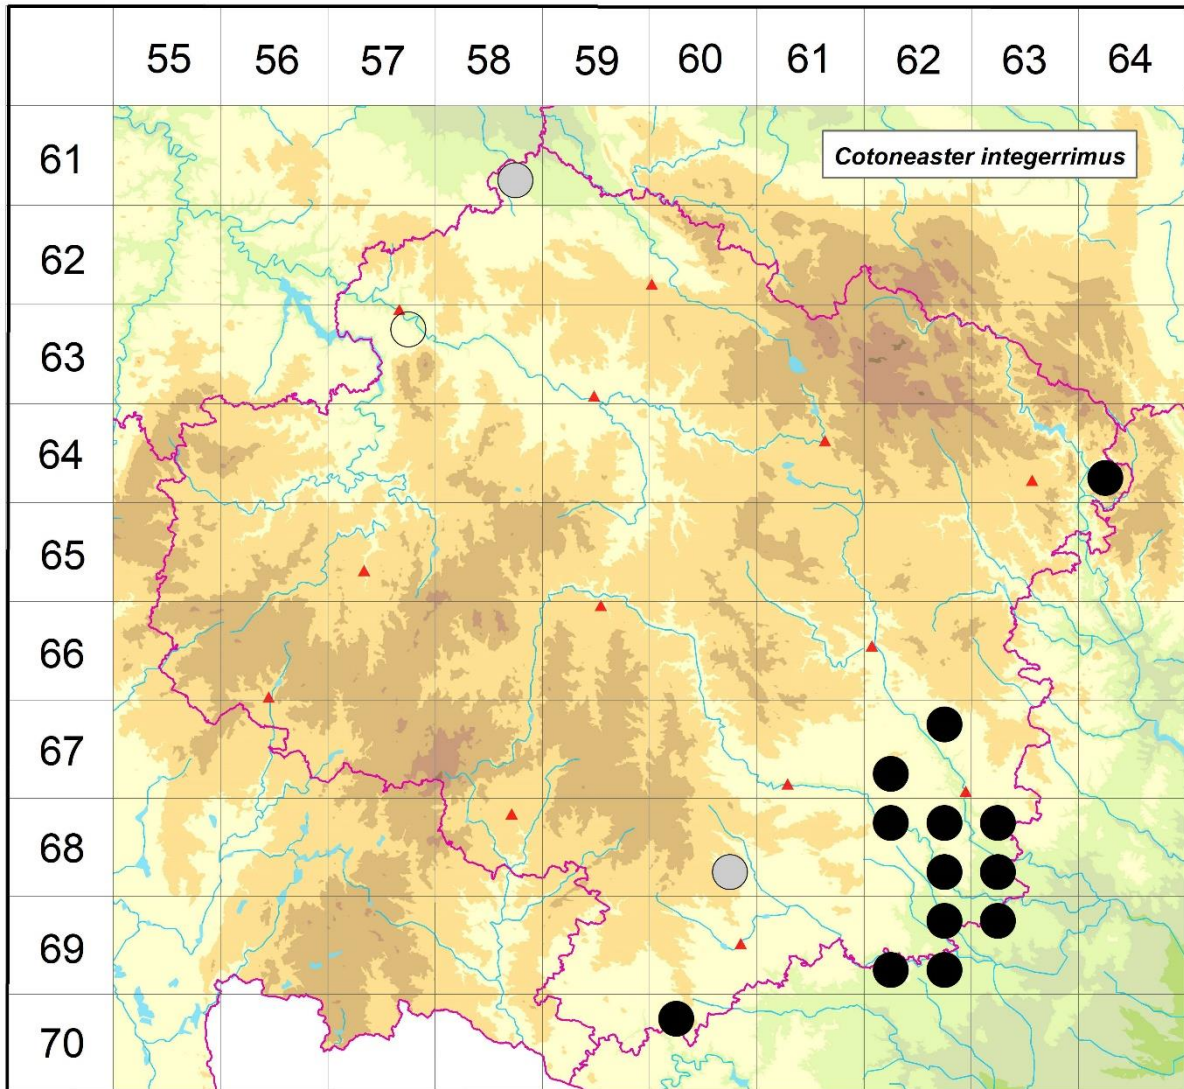

Rozšíření *Cotoneaster integerrimus* na Vysočině

**Červená kniha květeny Vysočiny**

Čech L., Ekrt L., Ekrtová E., Juříčka J. & Jelínková J.

Vytvořeno: 2019-06-13

- 1 = historický výskyt do r. 2000
- 2 = recentní výskyt od roku 2000 (včetně)
- 3 = nepůvodní výskyt

- 6158d 1 Golčův Jeníkov (Kovanda in Hejný & Slavík 1992)
- 6357b 3 Ledec nad Sázavou: Šeptouchov (Faltys 1988 in NDOP, Marek 2008 NDOP)
- 6464c 2 Lhota u Olešnice: v údolí přítoku Tresenského potoka [pravděpodobně současná PP Dědkovo] (Šmarda 1963 in Tichý 1996), Švařec: nad soutokem Svatky a Zásalského potoka (Lysák 2003 in NDOP)
- 6762b 2 Čikov: více údajů v údolí Oslavy, v oblasti Čikovské Doubravy (Fojt 2003 in NDOP)
- 6762c 2 Pozďatín: více lokalit (Fojt 2003 in NDOP)
- 6860d 1 Babice: cca 1 km J obce (Houzarová & Ondráčková 1991 ZMT)