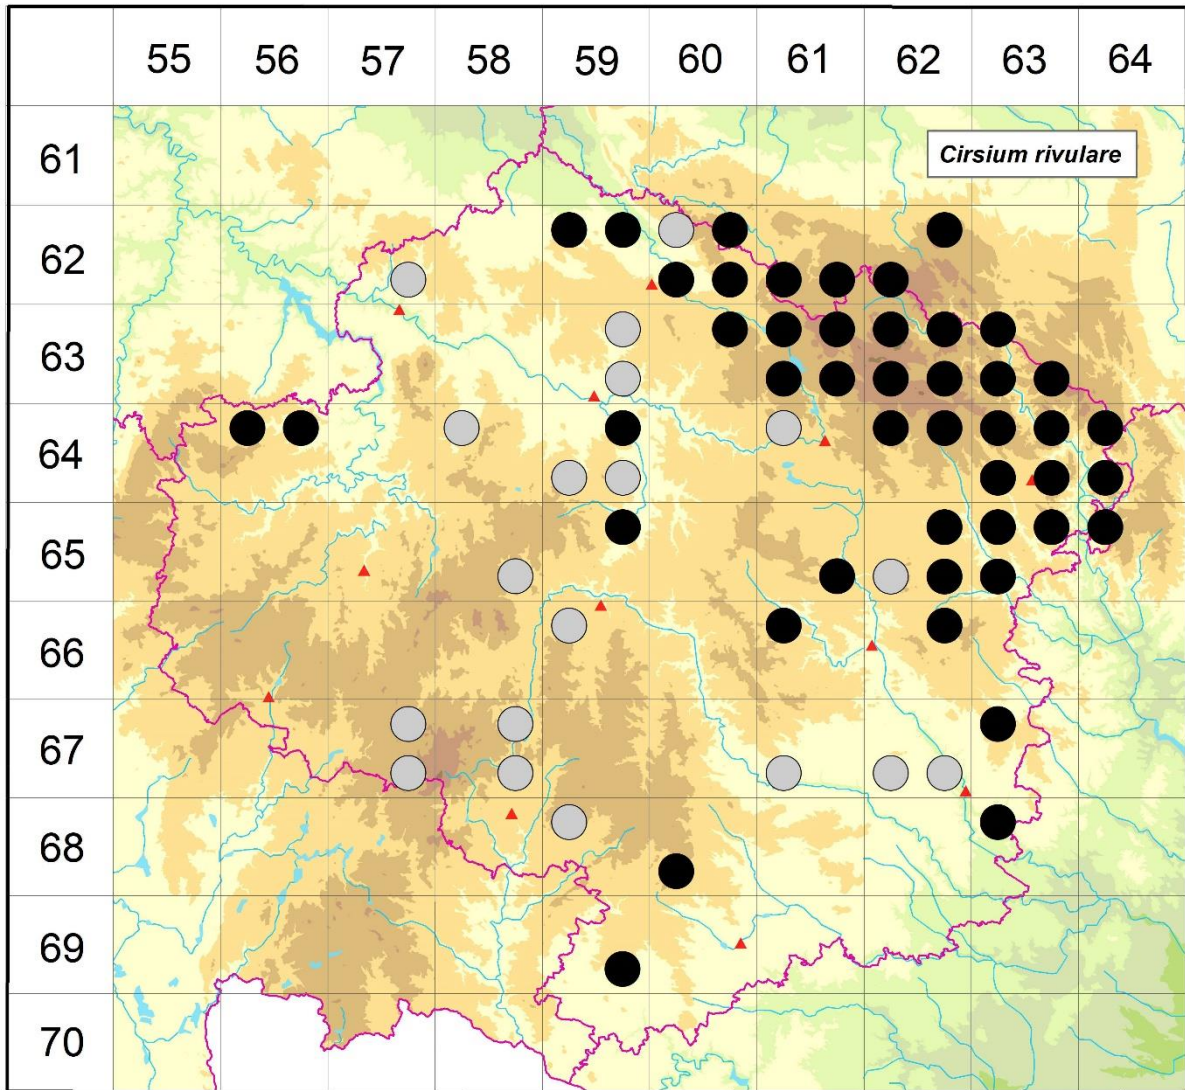

Rozšíření *Cirsium rivulare* na Vysočině

Červená kniha květeny Vysočiny

Čech L., Ekrt L., Ekrtová E., Juříčka J. & Jelínková J.

Vytvořeno: 2019-06-11

- 1 = historický výskyt do r. 2000
- 2 = recentní výskyt od roku 2000 (včetně)
- 3 = nepůvodní výskyt

- 6257d 1 Vrbka u Ledče n. Sáz. (Hendrych 1986)
- 6259a 2 Petrovice u Uhelné Příbramě: údolí SZ od Strážného vrchu, Uhelná Příbram: Tři Dvory (Hrázský 2012 NDOP)
- 6259b 2 Jarošov (Hrázský 2012 NDOP), Nová Ves u Chotěboře (Faltys 1990)
- 6260a 1 Chloumek (Hadač et al. 1994), Maleč (Faltys 1990)
- 6260b 2 Chloumek: Maršálka (Malátková 2007 NDOP, not. Čech 2008)
- 6260c 2 Bílek: u zastávky (not. Čech 1993), Dolní Sokolovec: břehu Doubravy, 600 m SZ středu obce (Jirsová-Kučerová 1992 MJ), Chotěboř: EL Plhov (Faltys 1981-1984 in Kučerová 1994, Kučerová 1994), Libická Lhotka (Jirásek 1995), Žlíbek (not. Čech 1994), Malochyně (Čech 2003 NDOP)