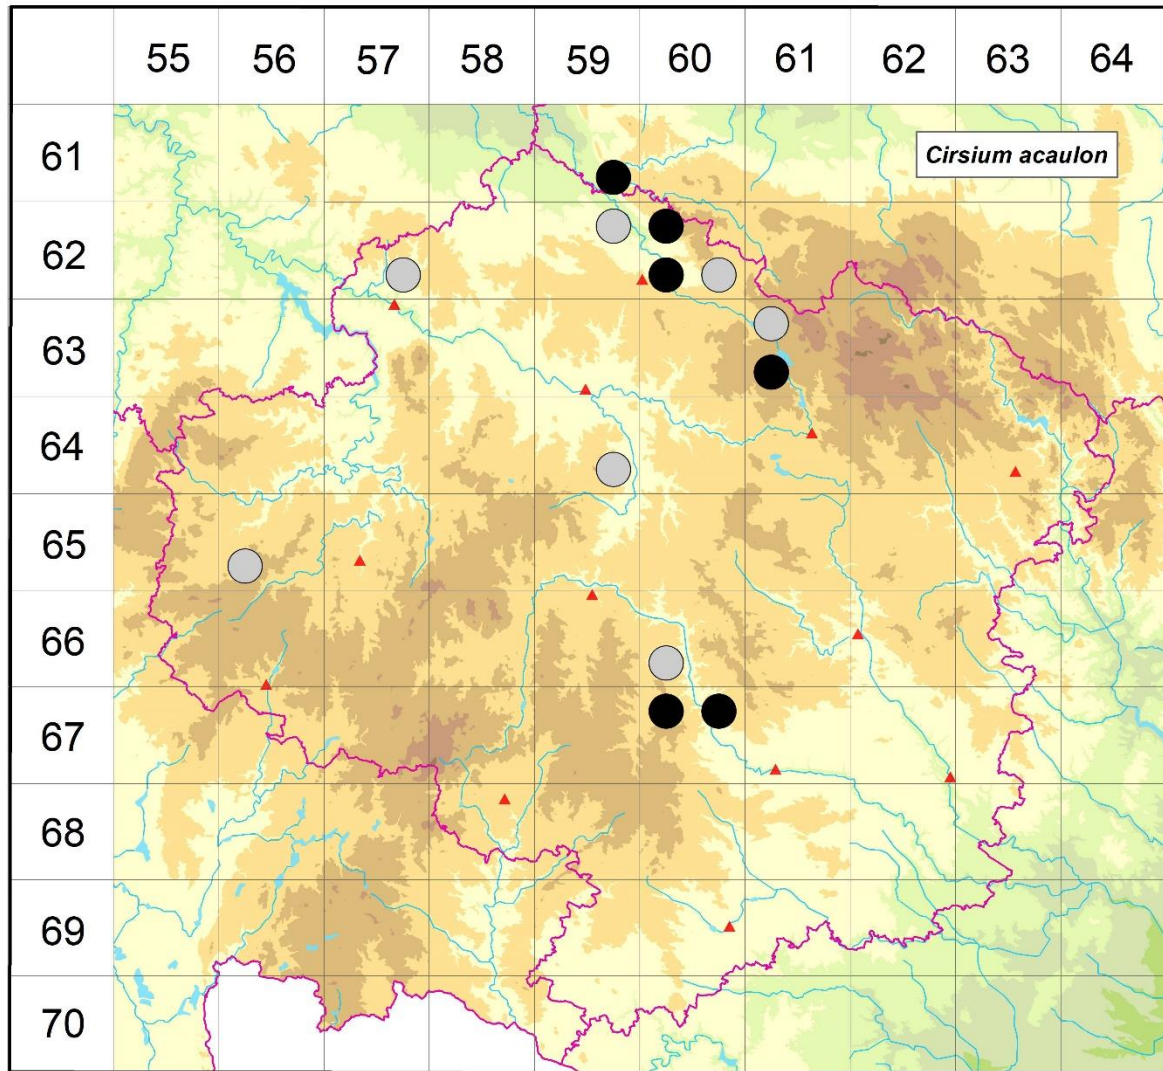

Rozšíření *Cirsium acaulon* na Vysočině

Červená kniha květeny Vysočiny

Čech L., Ekrt L., Ekrtová E., Juříčka J. & Jelínková J.

Vytvořeno: 2019-06-07

- 1 = historický výskyt do r. 2000
- 2 = recentní výskyt od roku 2000 (včetně)
- 3 = nepůvodní výskyt

- 6159d 2 Chuchel: Chuchelská stráž (Jirásek in Hadač et al. 1994, Vozanka, Rusňák 2003 NDOP, not. Čech 2009)
- 6257d 1 Kozlov u Ledče n. Sáz. (Jaroš 1980, 1998), Ledec nad Sázavou v r. 1997 (Faltys in Čech 2003), Zdeslavice (Faltys, Grulich 1997 in Čech 2003, not. Čech 1994)
- 6259b 1 Jerišno (Hadač et al. 1994)
- 6260a 2 Lány u Libice nad Doubravou (Skalický 1990), Libice: Libická stráž (not. Čech 1992), vrch Hradiště (Hadač et al. 1994, Duchoslav 1996 ČNFD, Málková 2001 NDOP)
- 6260c 2 Bezděkov (not. Čech 1996, Čech 2003 MJ, Čech 2003 NDOP), řada lokalit v širším okolí Libice nad Doubravou např. (Bureš 1989 MJ, Bureš in Hadač et al. 1994, Málková

- 2001 NDOP, Čech 2002 MJ), Libická Lhotka, Štěpánov (Jirásek in Hadač et al. 1994), Sloupno (Jirásek 1998)
- 6260d 1 Sloupno: lesostepní stráně JV obce (not. Čech 1994, Hadač et al. 1994)
- 6361a 1 Vojnův Městec: v obci (Faltys 1996 NDOP)
- 6361c 2 Radostín: opuková stráň nad Padrtinama J obce (Šmarda 1944, not. Čech 1993, Lysák 2001 NDOP)
- 6459d 1 Šlapanov (Stránský 1874 MJ), Svahy u Šlapanova (Stránský 1866 MJ) [vše herb. F. Schwarzel v MJ]
- 6556c 1 Nový Dvůr u Černovic (Bubák in Čábera 1969)
- 6660c 1 Přímělkov: údolí Jihlavy (Jičínský 1934 ZMT, Růžička 1967 MJ), více lokalit v okolí Brtnice (Ambrož 1930 in Suza 1935b), Dolní Smrčné: břeh Jihlavy (Suza 1935b)
- 6760a 2 Číchov: sjezdovka PP Jalovec [oba kvadranty] (Růžička 1983 MJ, Lepš in Grulich 2014)
- 6760b 2 Číchov: PP Jalovec [oba kvadranty] (Ondráčková 1974 ZMT, not. Čech 1999, Štech in Čech et al. 2006), K Vápenici (Čech 2005 ZMT), údolí Číchovského potoka (Jičínský 1934 ZMT, Burešová 1978 ZMT), více lokalit v okolí Bransouze, Číchov: suché stráně (Suza 1934, 1944 ZMT, Dvořák 1934 ZMT, Suza 1935c)