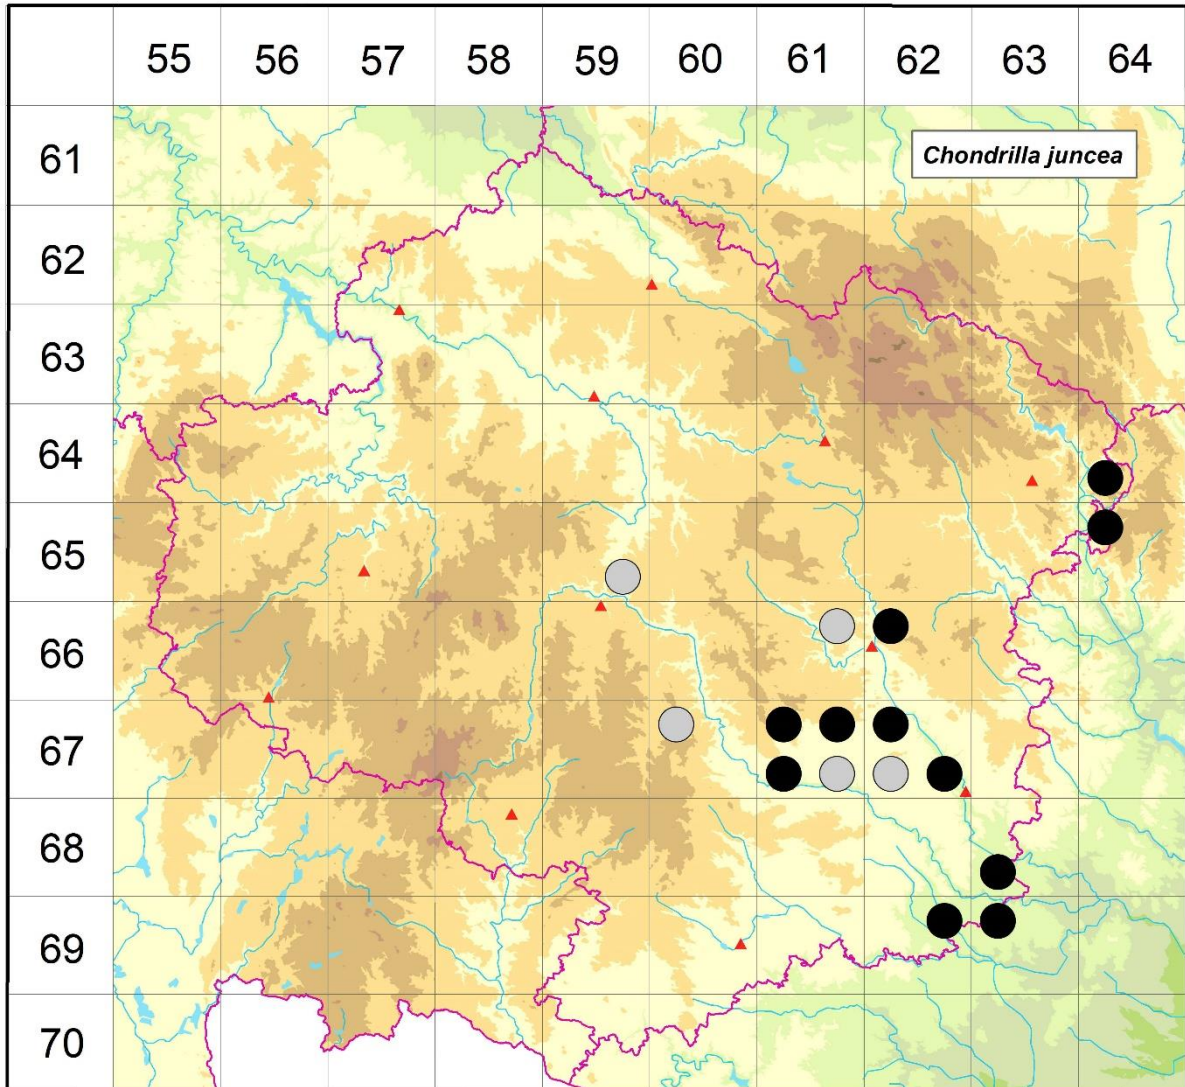

Rozšíření *Chondrilla juncea* na Vysočině

Červená kniha květeny Vysočiny

Čech L., Ekrt L., Ekrtová E., Juříčka J. & Jelínková J.

Vytvořeno: 2019-07-10

- 1 = historický výskyt do r. 2000
- 2 = recentní výskyt od roku 2000 (včetně)
- 3 = nepůvodní výskyt

- 6464c 2 Švařec: kostelík (Čech 1999 herb. Čech), nad Záskalím (not. Čech 2014), nad kostelíkem při silnici na Brťoví, asi 500 m SV obce (Krausová 1984 MJ, not. Čech 2000), NPP Švařec a jeho bezprostřední okolí (Krausová 1985, Lysák 2003 NDOP, Lysák 2005)
- 6559d 1 Jihlava: řídce, u V. valchy (Neumann in Formánek 1887), na Jánském kopečku (Neumann in Ambrož 1929)
- 6564a 2 Dolní Čepí: Čepská stráň (not. Čech 2014), stráň nad údolím Svratky, rozšířená PP Křižník (Lacina 2002 NDOP, Ekrtová & Ekrt 2013, Ekrt & Ekrtová 2013 MJ)
- 6661b 1 Velké Meziříčí: na levém břehu Balinky, cca 2 km Z obce (Skryja 1974 ZMT)
- 6662a 2 Velké Meziříčí: u zahrádek (not. Čech 2002), na kopci Tři kříže (Skryja 1973 ZMT), JZ svah Fajtova kopce poblíž trati (Skryja 1973)

Zdrojová data:

ČNFD: Česká národní fytoecnologická databáze (spravována Ústavem botaniky a zoologie Přírodovědecké fakulty Masarykovy univerzity Brno)

NDOP: nálezová databáze ochrany přírody (spravována Agenturou ochrany přírody a krajiny ČR)