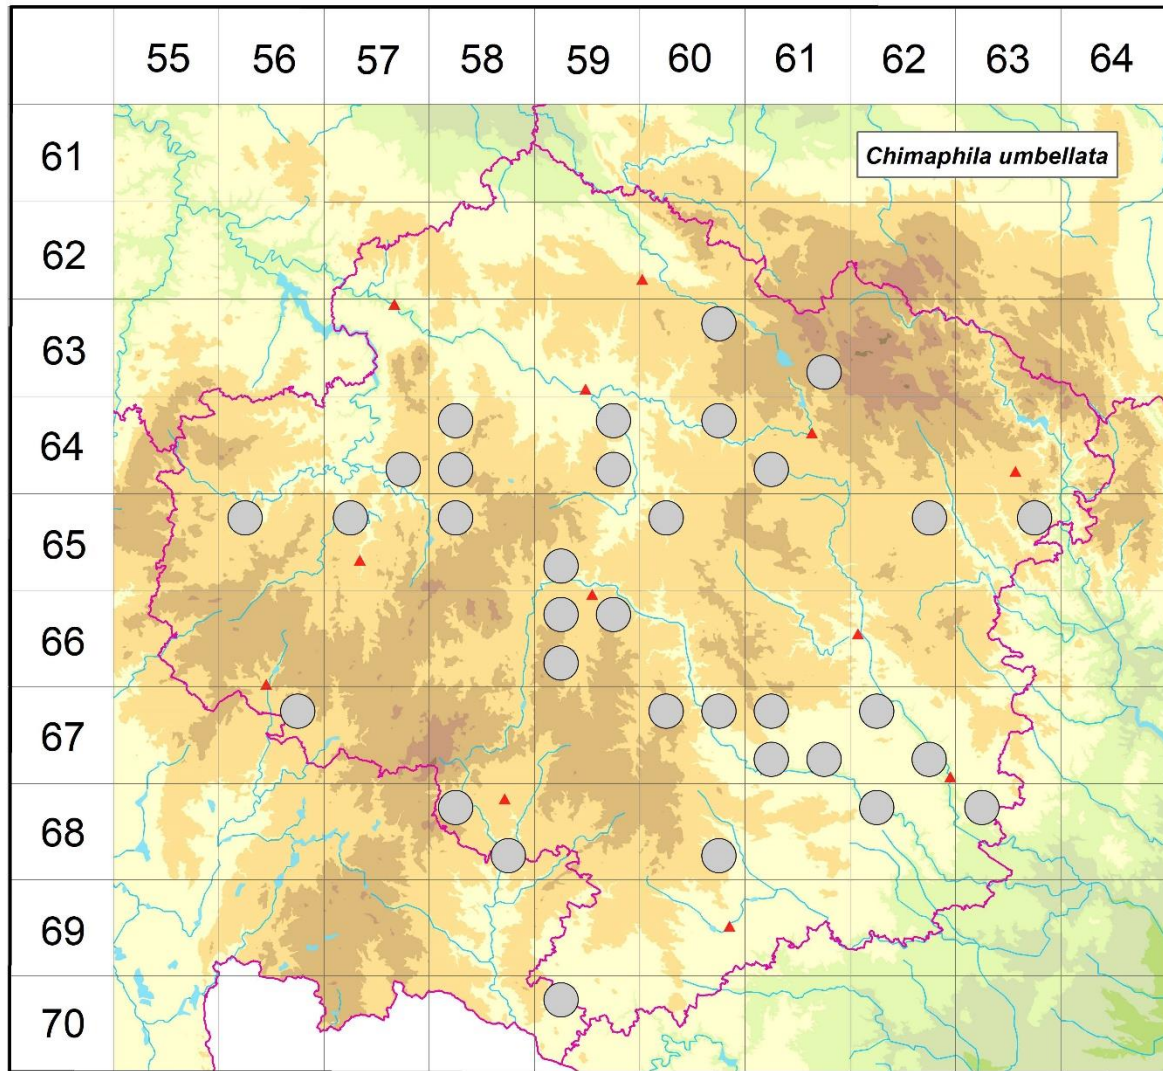

Rozšíření *Chimaphila umbellata* na Vysočině

**Červená kniha květeny Vysočiny**

Čech L., Ekrt L., Ekrtová E., Juříčka J. & Jelínková J.

Vytvořeno: 2019-06-07

- 1 = historický výskyt do r. 2000
- 2 = recentní výskyt od roku 2000 (včetně)
- 3 = nepůvodní výskyt

- 6360b 1 Oudoleň: úvodí potoka Bělé a Jilemnického (Fiedler 1941 PRC in NDOP)
- 6361d 1 Polnička bei Přibyslav (Slanina dle Rosického in Čelakovský 1868-1883)
- 6457d 1 polesí Hradiště [Horní Hradiště] u Petrovic, na suťovém kopci v borovém lesíku za Trubábou u Humpolce (Kobrlé 1944), Vřesník: bor na S břehu nádrže Malé přehrady [přehrady Vřesník] J od vsi (Čábera 1969)
- 6458a 1 Budíkov: suchý bor ve Dvořákové lese Pod hatí [Pod Hatěmi] S od obce (Čábera 1969)
- 6458c 1 Humpolec: v lese Nečeřák (Dostál 1940 PRC in NDOP)