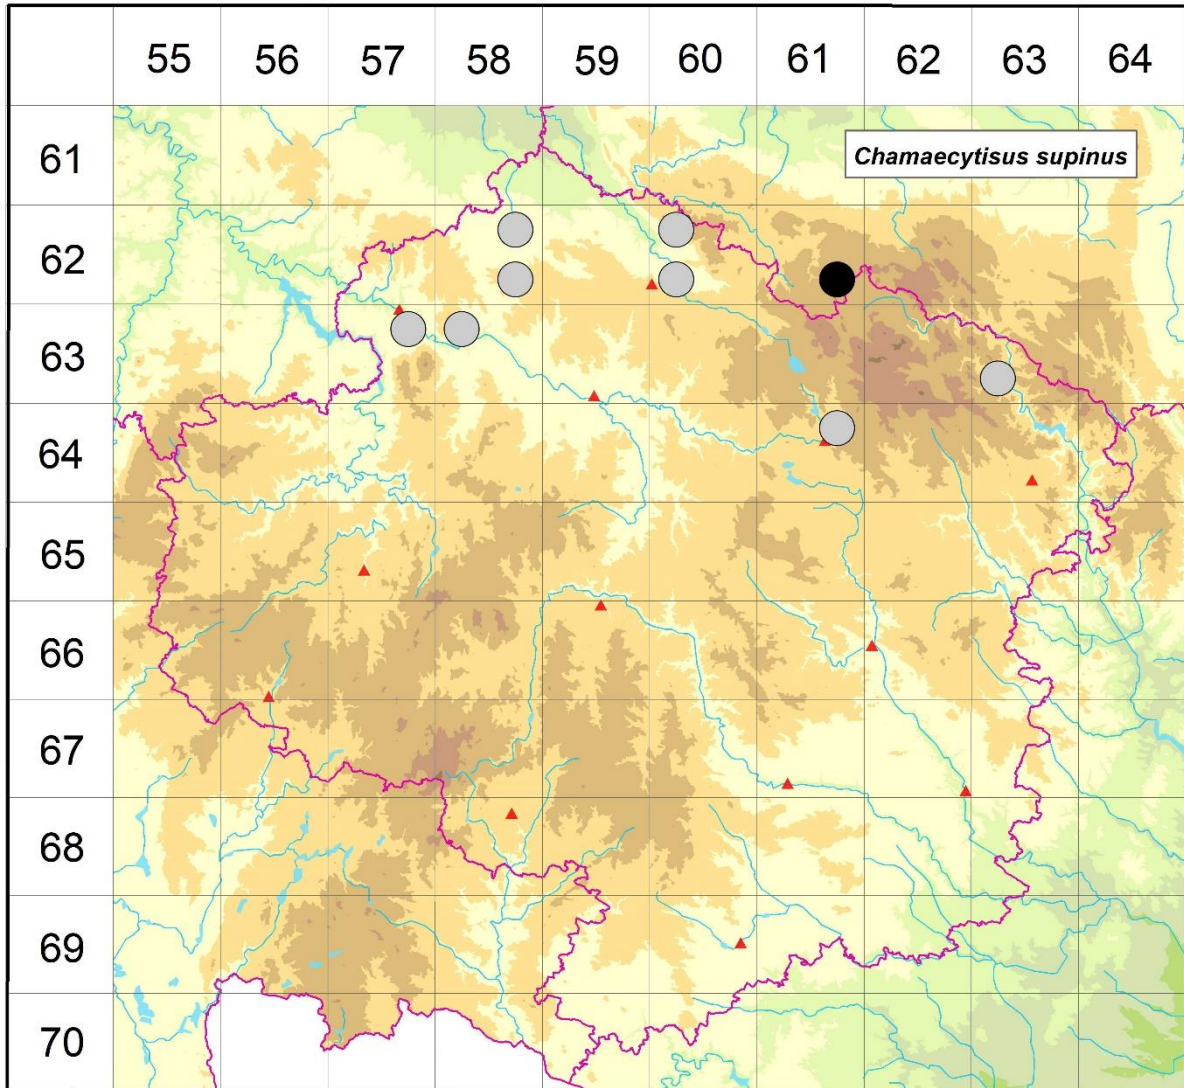

Rozšíření *Chamaecytisus supinus* na Vysočině

## Červená kniha květeny Vysočiny

Čech L., Ekrt L., Ekrtová E., Juříčka J. & Jelínková J.

Vytvořeno: 2019-07-10

- 1 = historický výskyt do r. 2000
- 2 = recentní výskyt od roku 2000 (včetně)
- 3 = nepůvodní výskyt

- 6258b 1 6258b (Faltys 1990)
- 6258d 1 6258d (Faltys 1990)
- 6260a 1 Maleč: Hradiště (Gregor 1962 DLT)
- 6260c 1 Dolní Sokolovec: ruderal v obci (Neuhäusl & Neuhäuslová 1964 in Hadač, Jirásek & Bureš 1994), Chotěboř: v nivě Kamenného potoka pod vcholem Plhov (Hadač, Jirásek & Bureš 1994)
- 6261d 2 Kameničky: Vojtěchův kopec (not. Čech, Juříčka & Juříčková 2014), Volákův kopec (Rusňák & Lemberková 2006, Hrouda 1990 in Skalický 1990 FK Hlinsko NDOP, Mikešová 2001 NDOP), Vortová: Lhoty (Bureš 1990 in Skalický 1990 FK Hlinsko NDOP)

- 6357b 1 Dobrovítova Lhota: západní část PR Stvořidla (Faltys 1982 NDOP)  
6358a 1 Leštinka u Světlé: PR Stvořidla, při cestě u ohybu Sázavy (Faltys 1982 NDOP)  
6363c 1 Nový Jimramov (Skalická in Slavík 1995)  
6461b 1 Žďár nad Sázavou (Skalická in Slavík 1995)