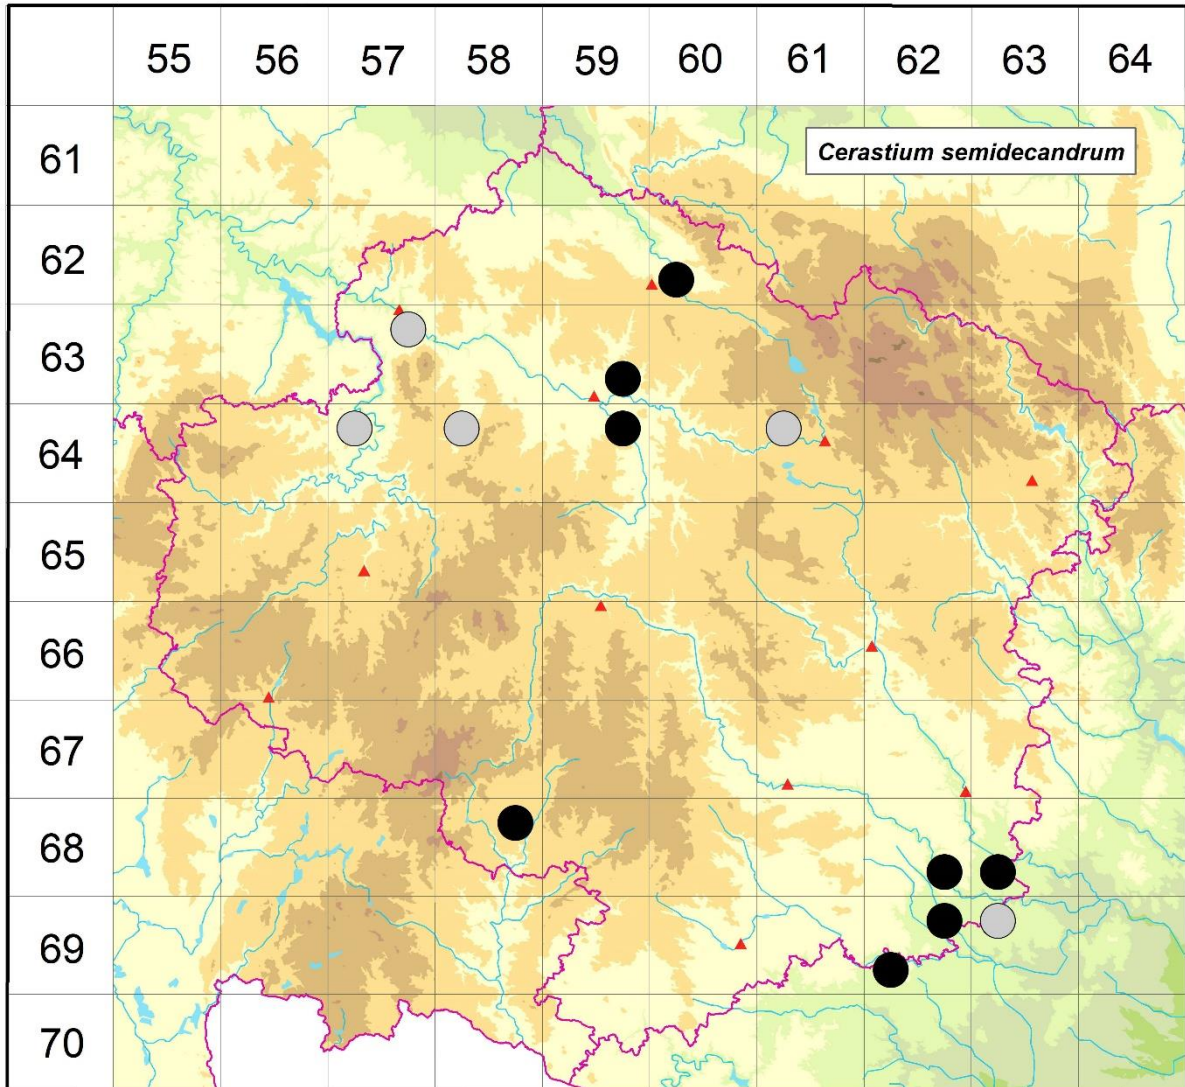

Rozšíření *Cerastium semidecandrum* na Vysočině

Červená kniha květeny Vysočiny

Čech L., Ekrt L., Ekrtová E., Juříčka J. & Jelínková J.

Vytvořeno: 2019-07-26

- 1 = historický výskyt do r. 2000
- 2 = recentní výskyt od roku 2000 (včetně)
- 3 = nepůvodní výskyt

- | | | |
|-------|---|---|
| 6260c | 2 | Chotěboř: ul. Krále Jana ve městě (Čech 2017 herb. Čech) |
| 6357b | 1 | Kamenná Lhota: listnatý hájek Z silnice Kožlí-Zahrádka ZSZ obce (Smejkal 1974 in Skalický & Štech 2000) |
| 6359d | 2 | Havlíčkův Brod: Vršovice (Komárek 2017 herb. Komárek) |
| 6457a | 1 | Píšť: skály na L břehu Želivky u mostu dálnice JJV obce (Skalický 1974 in Skalický & Štech 2000) |
| 6458a | 1 | Malý Budíkov (Smejkal in Slavík 1984) |
| 6459b | 2 | Havlíčkův Brod: železniční stanice (Čech 2009 MJ & herb. Čech rev. Danihelka, Komárek 2013 NDOP) |
| 6461a | 1 | Hamry nad Sázavou: polní cesta nad Rozštípenou skálou u Hamrů nad Sázavou (Malý 1981 BRNU) |

- 6858b 2 Telč: na náměstí, v Nerudově ulici v obci (M. Marek 2019 herb. L. Ekrt)
- 6862d 2 Kramolín: jižní strana hráze v. n. Dalešice (Danihelka 2012 BRNU)
- 6863c 2 Lhánice: PP Kozének (Čech, Komárek 2008 herb. J. Komárek); Mohelno: písčité silniční krajnice J obce (Danihelka 2011 BRNU), u stepi (not. Čech 2016)
- 6962b 2 Rouchovany: stepní lada na pahorku v polích JZ obce (Čech 2009 herb. L. Čech), narušená plocha u polní cesty SZ obce (Čech, Komárek 2009 herb. J. Komárek)
- 6962c 2 Přešovice: Přešovické brdo (not. Čech 2009)
- 6963a 1 Mohelno: lokalita Staré hory (Řepka 1993 in Koblížek et al. 1998)

Zdrojová data:

ČNFD: Česká národní fytoocenologická databáze (spravována Ústavem botaniky a zoologie Přírodovědecké fakulty Masarykovy univerzity Brno)

NDOP: nálezová databáze ochrany přírody (spravována Agenturou ochrany přírody a krajiny ČR)