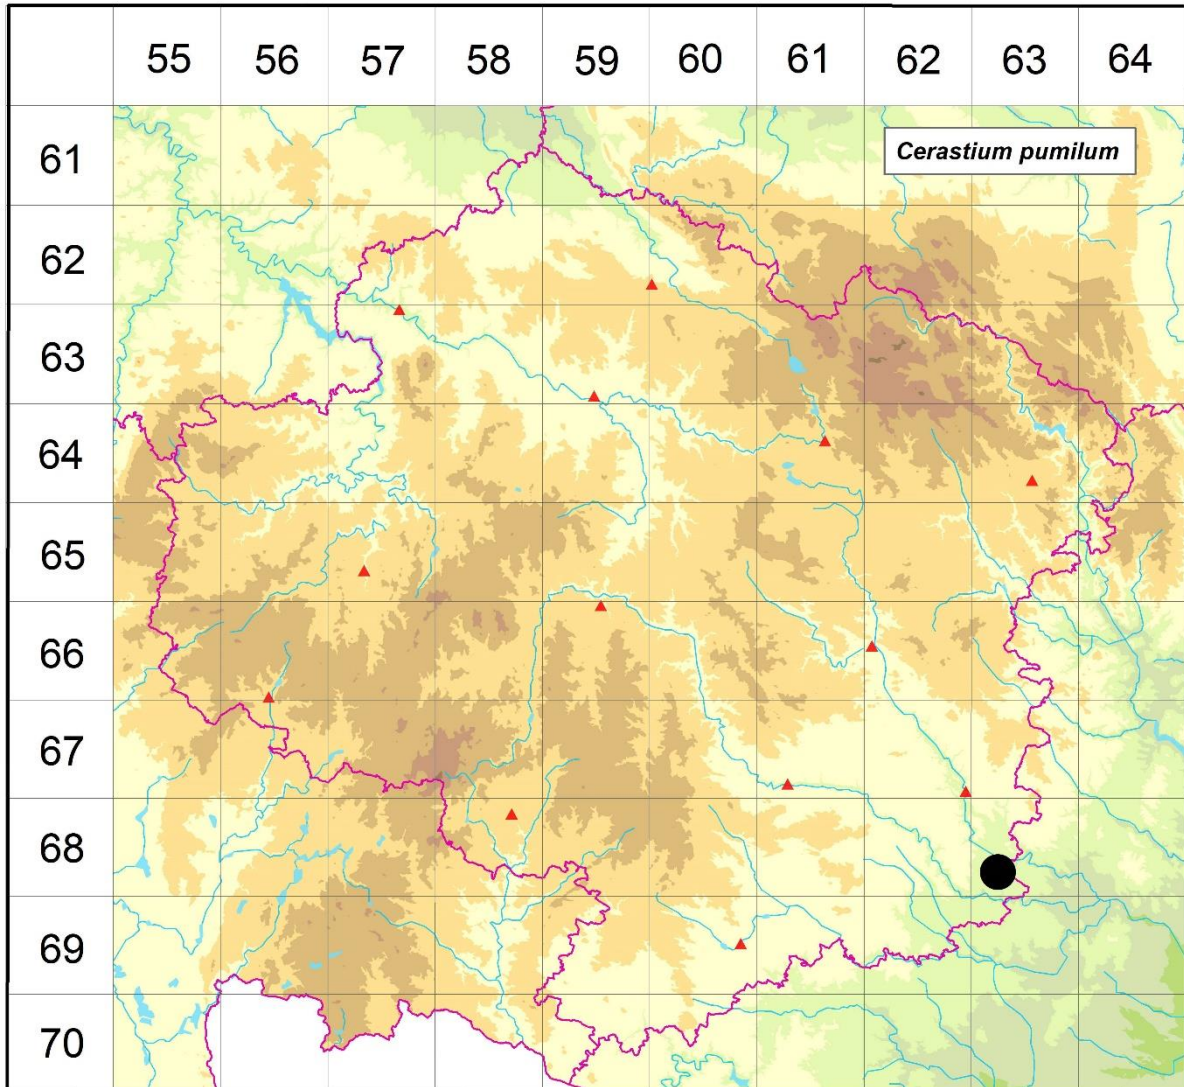

Rozšíření *Cerastium pumilum* na Vysočině

Červená kniha květeny Vysočiny

Čech L., Ekrt L., Ekrtová E., Juříčka J. & Jelínková J.

Vytvořeno: 2019-07-24

- 1 = historický výskyt do r. 2000
- 2 = recentní výskyt od roku 2000 (včetně)
- 3 = nepůvodní výskyt

6863c 2 Mohelno: hadcová step (Zavřel 1876 ... Čech 2002 herb. Čech, Dvořáčková 2003 MJ, Danihelka 2010 BRNU, Hroneš 2011 OL, Houzarová 2013 ZMT - vše rev. Danihelka), Mohelenská hadcová step (Čech 2002 herb. Čech, rev. Danihelka), ve stepních trávnicích na J svahu NPR Mohelenská hadcová step, 1 km J obce (Dvořáčková 2003 MJ), NPR Mohelenská hadcová step (Suza 1910 BRNU, Dvořák 1927 BRNU, Dvořák 1927, 1934, 1939 ZMT, Řehořek 1955 BRNU, Malý 1997, 1999 BRNU, Danihelka 2010 BRNU), svahy hadcového hřebene nad roklí nad Plevovcemi, cca 2,2 km JZ kostela v obci (Řepka 1995 ZMT)

Zdrojová data: