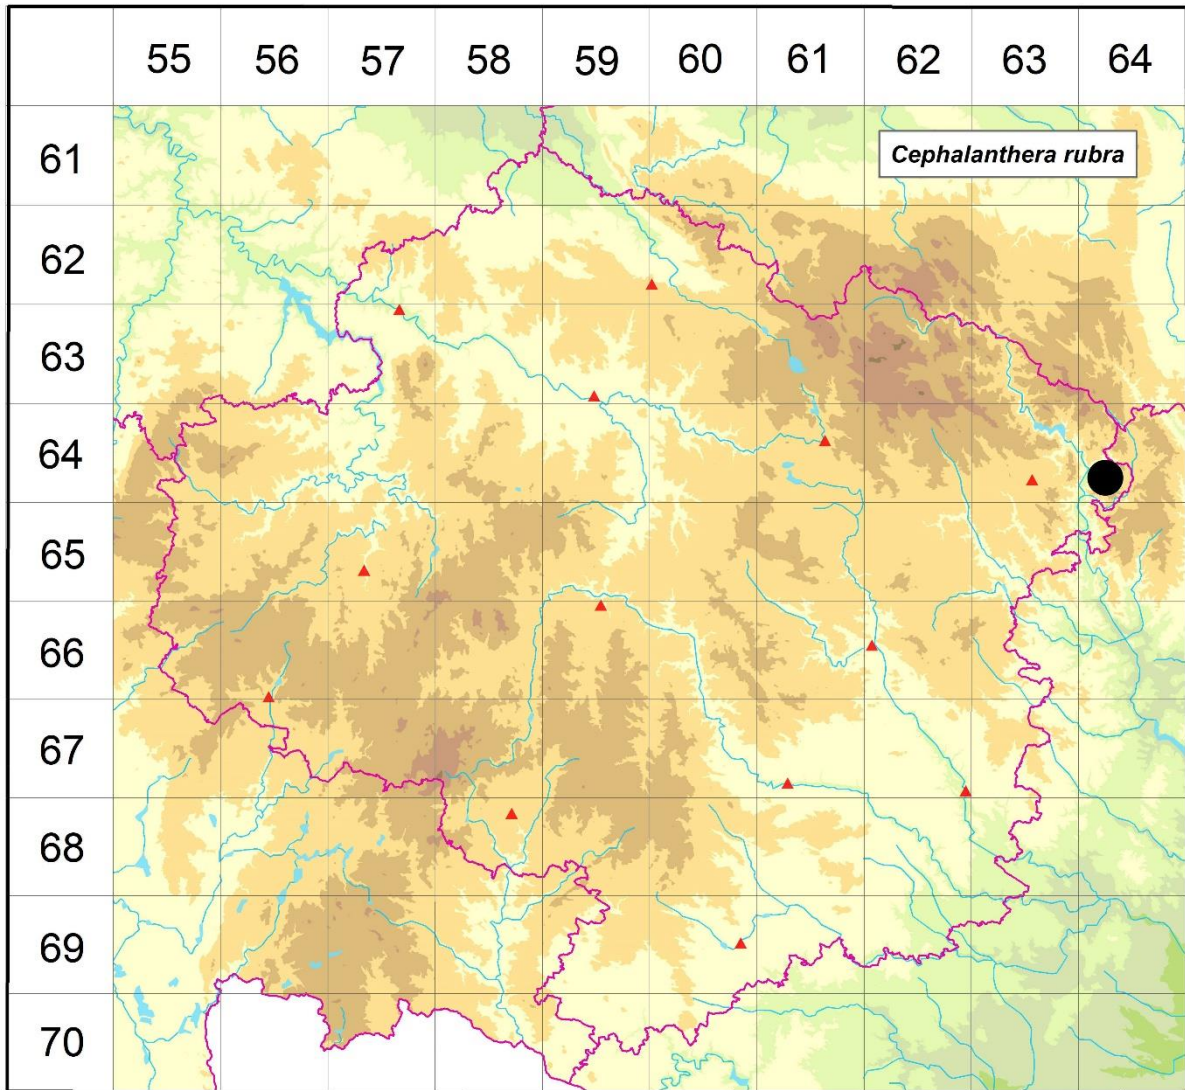

Rozšíření *Cephalanthera rubra* na Vysočině

## Červená kniha květeny Vysočiny

Čech L., Ekrt L., Ekrtová E., Juříčka J. & Jelínková J.

Vytvořeno: 2019-06-11

- 1 = historický výskyt do r. 2000
- 2 = recentní výskyt od roku 2000 (včetně)
- 3 = nepůvodní výskyt