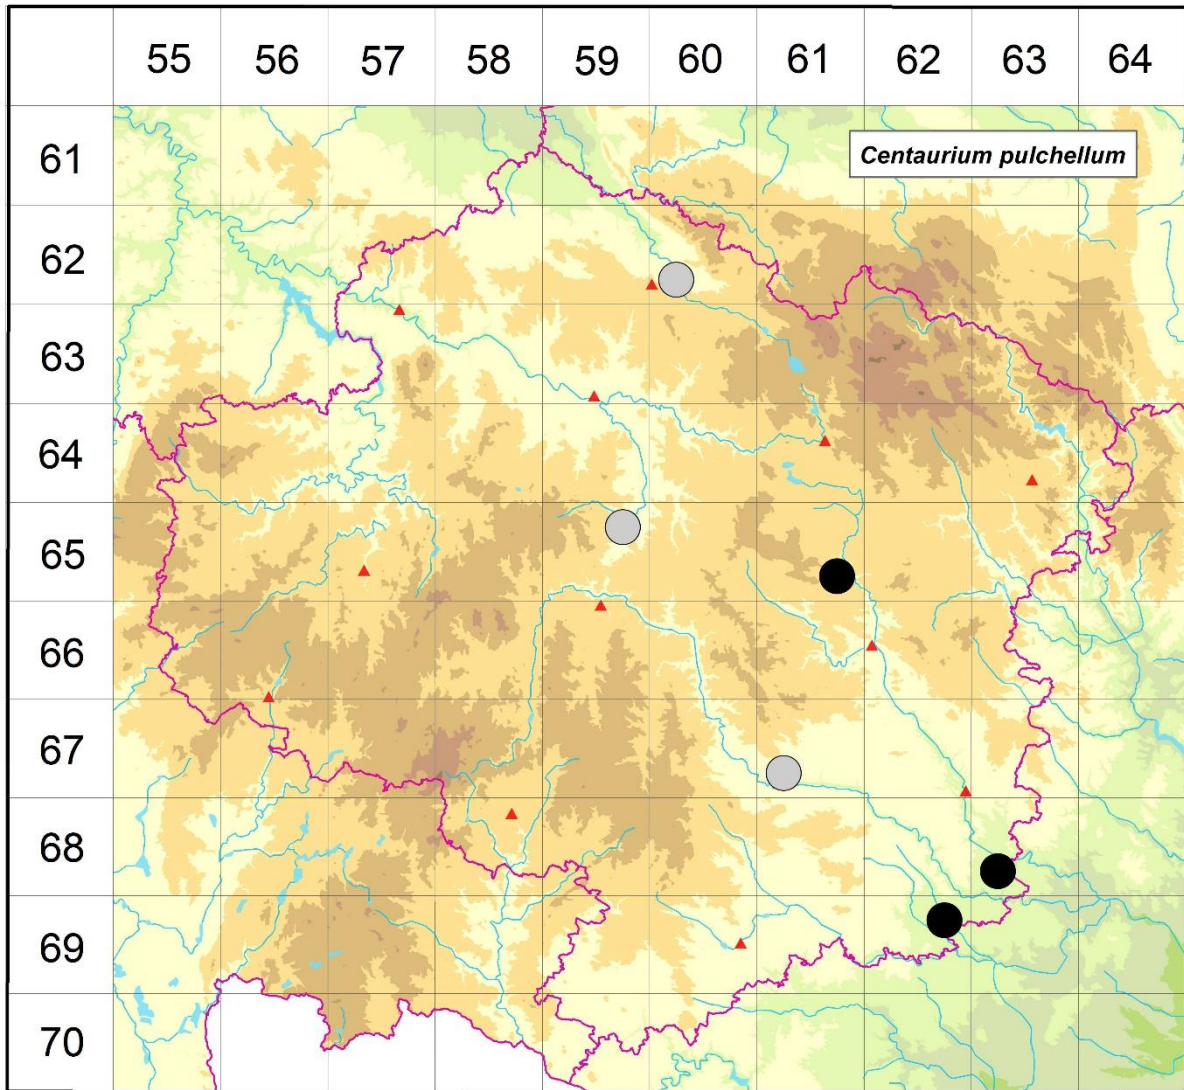

Rozšíření *Centaureum pulchellum* na Vysočině

**Červená kniha květeny Vysočiny**

Čech L., Ekrt L., Ekrtová E., Juříčka J. & Jelínková J.

Vytvořeno: 2019-06-11

- 1 = historický výskyt do r. 2000
- 2 = recentní výskyt od roku 2000 (včetně)
- 3 = nepůvodní výskyt

- 6260c 1 Chotěboř: intravilán (Čelakovský, Opiz in Kučerová 1994)
- 6559b 1 pořídku v okolí Jihlavy (Picbauer 1923)
- 6561d 2 Dolní Bory: u kamenolomu (not. Lysák 2004 in Hadinec & Lustyk 2016)
- 6761c 1 Třebíč: r. Záměš (Dvořák 1907 ZMT), při budíkovické silnici u Týna (Picbauer 1906), cesta od Týna k Dubinám (Zavřel in Formánek 1887)
- 6863c 2 Kladeruby nad Oslavou (Dvořák 1932 ZMT), Mohelno: r. Tlustý (Řepka 1994 ZMT), Mathildin stan (Formánek 1887), r. Kočičák (Komárek 2015 herb. Komárek, Čech 2015 herb. Čech, Komárek in Hadinec & Lustyk 2016); Lhánice (Petráň in Pulchart 1943)
- 6962b 2 Rouchovany: nově napuštěný rybník a tůň 1 km ZSZ kostela v obci (Chrtek 2011 in Grulich 2014, Čech 2011 herb. Čech)

Zdrojová data:

ČNFD: Česká národní fytocenologická databáze (spravována Ústavem botaniky a zoologie Přírodovědecké fakulty Masarykovy univerzity Brno)

NDOP: nálezová databáze ochrany přírody (spravována Agenturou ochrany přírody a krajiny ČR)