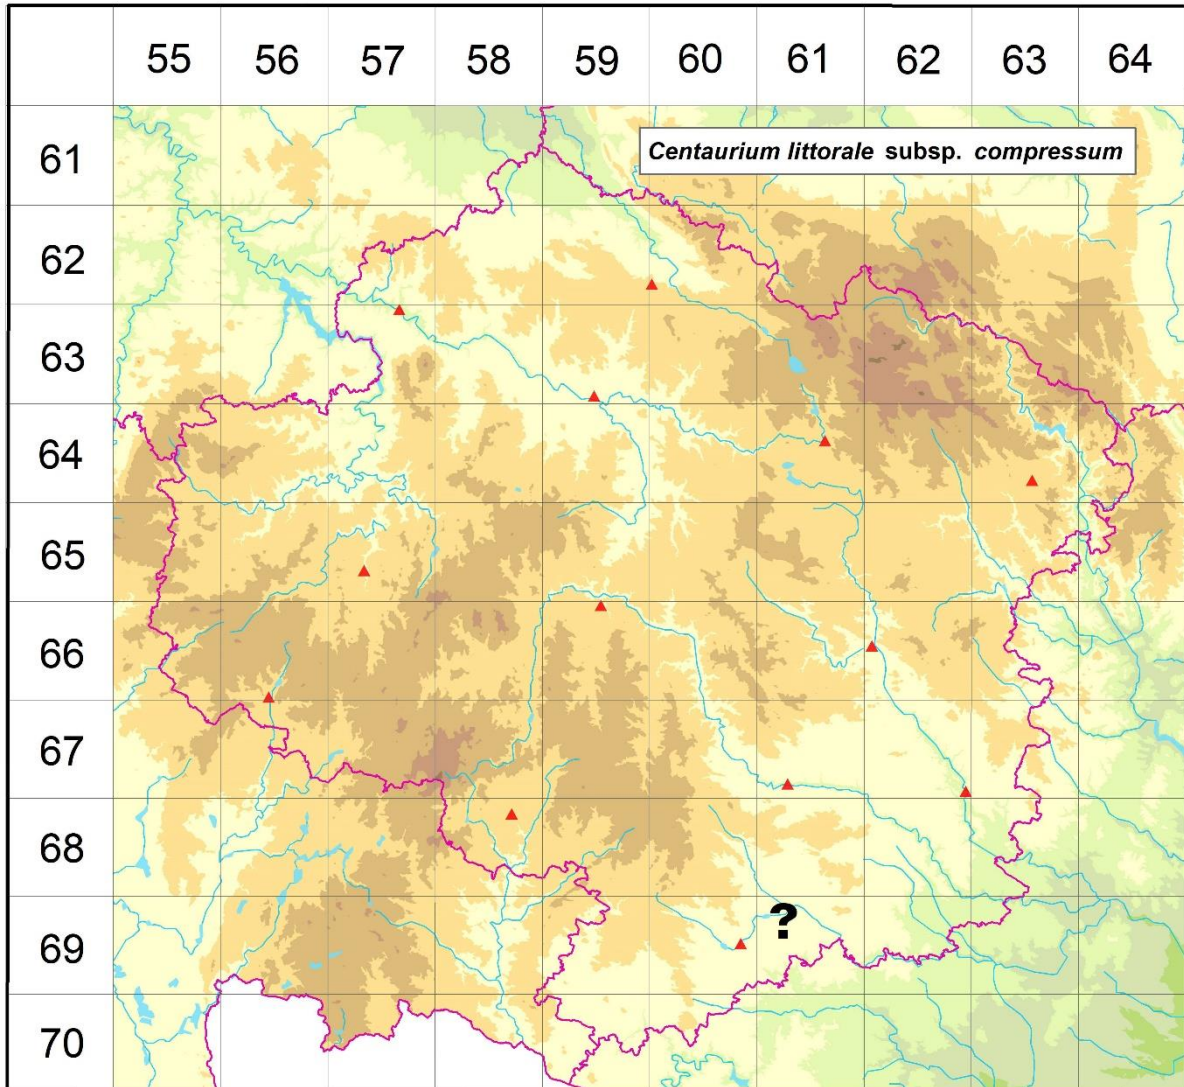

Rozšíření *Centaureum littorale* subsp. *compressum* na Vysočině

Červená kniha květeny Vysočiny

Čech L., Ekrť L., Ekrťová E., Juříčka J. & Jelínková J.

Vytvořeno: 2019-07-25

- 1 = historický výskyt do r. 2000
- 2 = recentní výskyt od roku 2000 (včetně)
- 3 = nepůvodní výskyt

6961a 3 Jaroměřice nad Rokytnou: mezi vsí a rybníkem (Heřmanská 1952 in Čvančara 1968)

Zdrojová data:

ČNFD: Česká národní fytoecenologická databáze (spravována Ústavem botaniky a zoologie Přírodovědecké fakulty Masarykovy univerzity Brno)