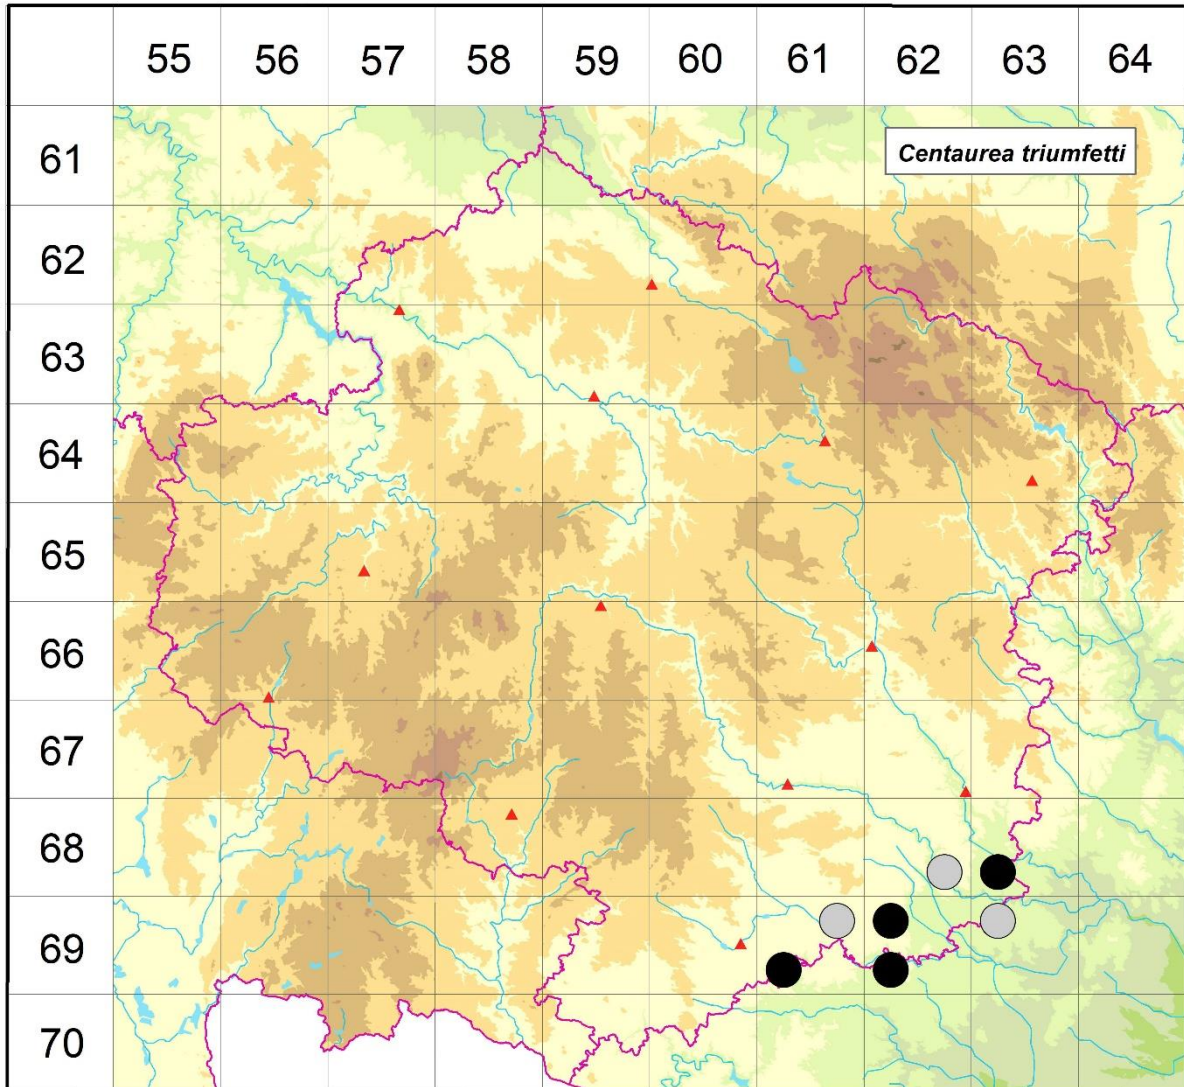

Rozšíření *Centaurea triumfetti* na Vysočině

Červená kniha květeny Vysočiny

Čech L., Ekrt L., Ekrtová E., Juříčka J. & Jelínková J.

Vytvořeno: 2019-07-25

- 1 = historický výskyt do r. 2000
- 2 = recentní výskyt od roku 2000 (včetně)
- 3 = nepůvodní výskyt

- | | | |
|-------|---|---|
| 6862d | 1 | Mohelno: stráž v údolí Jihlavy proti Hřebci (Ondráčková 1968 ZMT), lokalita Zelený les (Řepka 1993 in Koblížek et al. 1998) |
| 6863c | 2 | Kuroslepy: Kraví hora pod Březníkem (Veselský 1905 BRNU, Čech 2009 herb. Čech); Mohelno: na serpentinitech (např. Suza 1921 BRNU, Dvořák 1926 ZMT, not. Čech 2005-2018, Prokešová 2016 NDOP), v borovém lese na skalnaté stepi (Jičínský 1949 ZMT); Lhánice: suchý dubový les na hraně J svahu údolí Jihlavy (Řepka 1994 ZMT, not. Čech 2003) |
| 6961b | 1 | Příštpo (Güttler 1928 ZMT), úvoz nad JV okrajem obce (Pospíšil 1982 BRNM) |
| 6961c | 2 | Ohrazenice: xerofilní společenstva nad pravým břehem přítoku Nedveky JV od obce (Lacina 2012 NDOP) |

- 6962a 2 Hrotovice (Rouchovany): bezlesí v okolí zříceniny hrádku Mstětice - Kákov (např. Ondráčková 1978 ZMT, Čech 2002 ZMT, Čech 2008 in Hadinec & Lustyk 2009, Ekrt 2015 MJ), lokalita Mlýnský potok (Sutorý & Ondráčková 1995 in Koblížek et al. 1998)
- 6962c 2 Přešovice: v údolí Rokytne jižně obce (např. Suza 1932 BRNU, Růžička 1990 MJ, Řepka 1990 BRNM, Čech 2011 herb. Čech)
- 6963a 1 Dukovany: údolí Jihlavy proti Dukovanskému mlýnu (např. Nováček 1926 BRNU, Ondráčková 1968 ZMT)

Zdrojová data:

ČNFD: Česká národní fytoocenologická databáze (spravována Ústavem botaniky a zoologie Přírodovědecké fakulty Masarykovy univerzity Brno)

NDOP: nálezová databáze ochrany přírody (spravována Agenturou ochrany přírody a krajiny ČR)