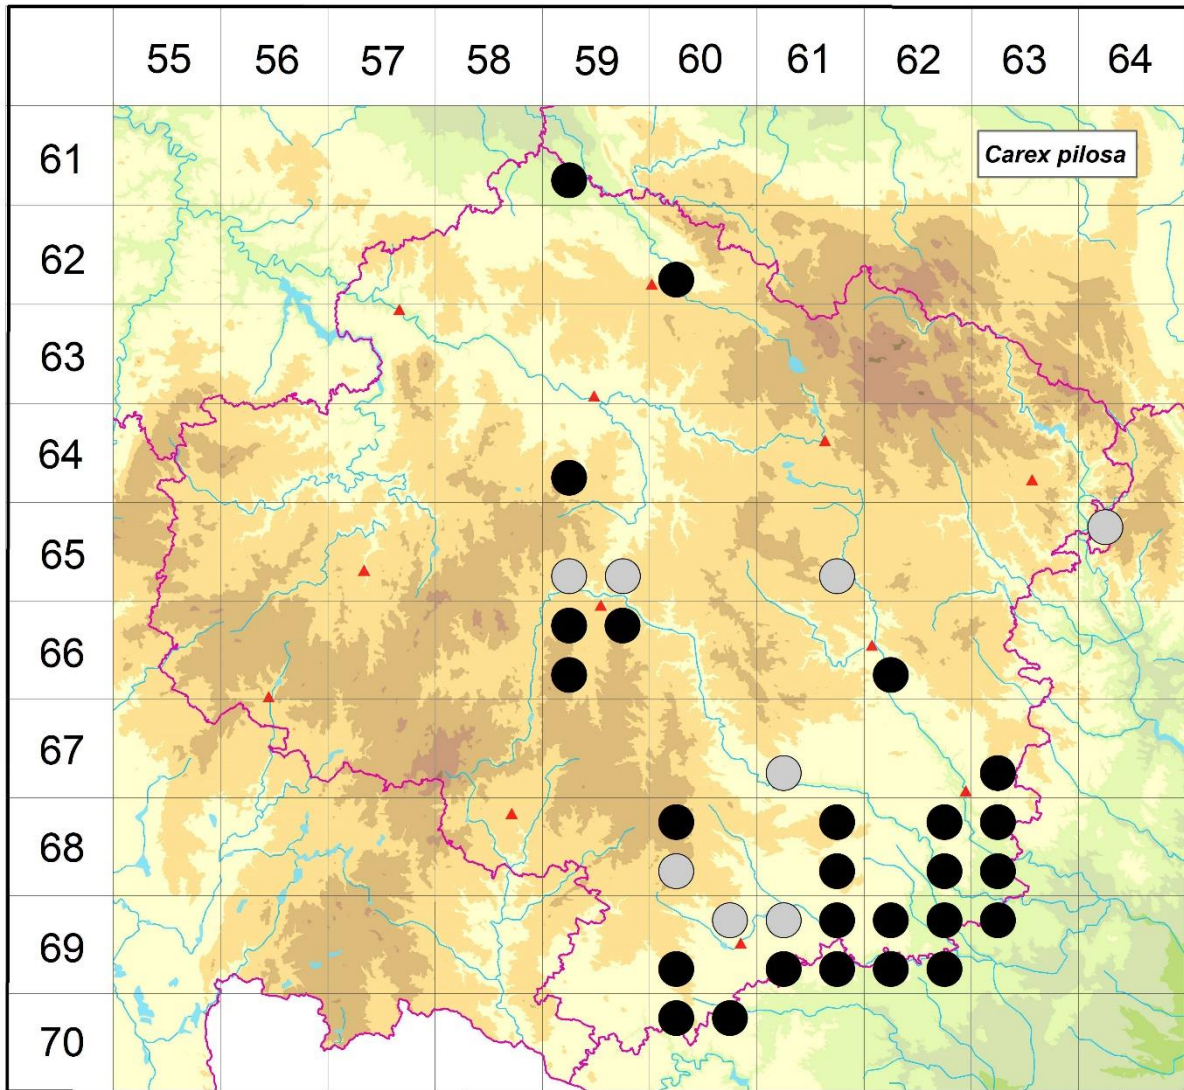

Rozšíření *Carex pilosa* na Vysočině

Červená kniha květeny Vysočiny

Čech L., Ekrt L., Ekrtová E., Juříčka J. & Jelínková J.

Vytvořeno: 2019-06-10

- 1 = historický výskyt do r. 2000
- 2 = recentní výskyt od roku 2000 (včetně)
- 3 = nepůvodní výskyt

- 6159c 2 Úhrov: v lesích nad levým břehem Doubravy (Brázda 2002 NDOP, Čech 2019 herb. Čech)
- 6260c 2 Chotěboř: Údolí Doubravy (not. Čech 2009, Čech 2012 herb. Čech)
- 6459c 2 Petrovice u Štoků: Bukovec (not. Čech 2002, Dvořáčková 2002 MJ, Dvořáčková 2005, Čech 2013 herb. Čech)
- 6559c 1 Bílý Kámen: mezi lesy 'Pratýnka' a 'Plandrovsko' (not. Růžička 1990), Jihlava, Rantířov: lesy v okolí Zaječího skoku (Ambrož 1929d)
- 6559d 1 mezi Jihlavou a Helenínem (Zlámalík 1993)
- 6561d 1 Pavlov: J od osady Zahradiště (Neuhäusl & Neuhäuslová 1968, Neuhäusl & Neuhäuslová-Novotná 1968-1969)