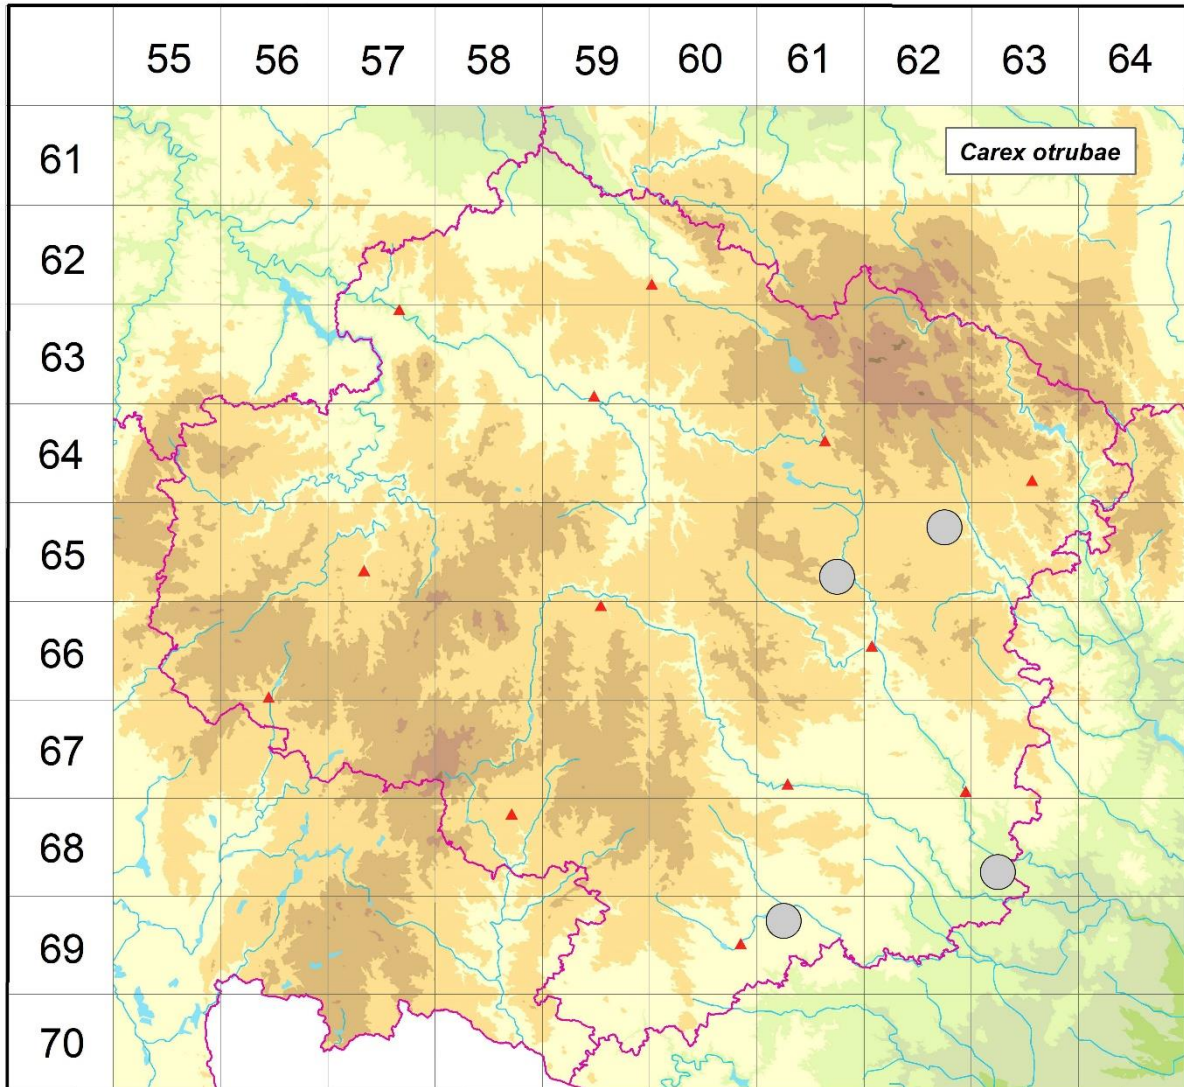

Rozšíření *Carex otrubae* na Vysočině

Červená kniha květeny Vysočiny

Čech L., Ekrt L., Ekrtová E., Juříčka J. & Jelínková J.

Vytvořeno: 2019-07-26

- 1 = historický výskyt do r. 2000
- 2 = recentní výskyt od roku 2000 (včetně)
- 3 = nepůvodní výskyt

6561d	1	Netín (Formánek s.a. BRNM)
6562b	1	Zvole: louka Tomanka (Formánek s. a. BRNM)
6863c	1	Mohelno: r. Chobot, okraj rákosiny (Řepka 1994 BRNL); Lhánice: louka v nivě Mohelničky ZSZ obce (Řepka 1995 BRNL)
6961a	1	Jaroměřice nad Rokytnou (Thenius 1923 BRNU)

Zdrojová data:

ČNFD: Česká národní fytoocenologická databáze (spravována Ústavem botaniky a zoologie Přírodovědecké fakulty Masarykovy univerzity Brno)

NDOP: nálezová databáze ochrany přírody (spravována Agenturou ochrany přírody a krajiny)